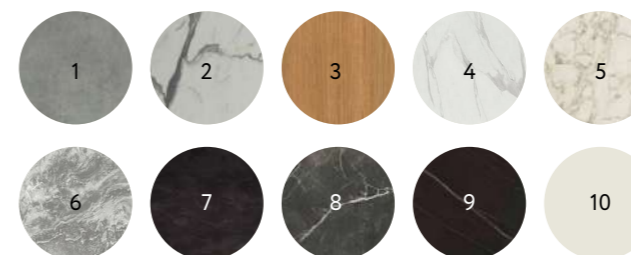

БЕЛЛИНИ¹⁰

Стол из HPL

Цвет: черный
Подстолье: сталь
Арт. 203099 D-grey
Размер: 80x80x75 см

Цвета HPL:

1. асфальт
2. белый мрамор
3. дуб
4. мрамор калакатта
5. мрамор каррара
6. речной камень
7. серый гранит
8. серый мрамор
9. черный мрамор
10. молочный