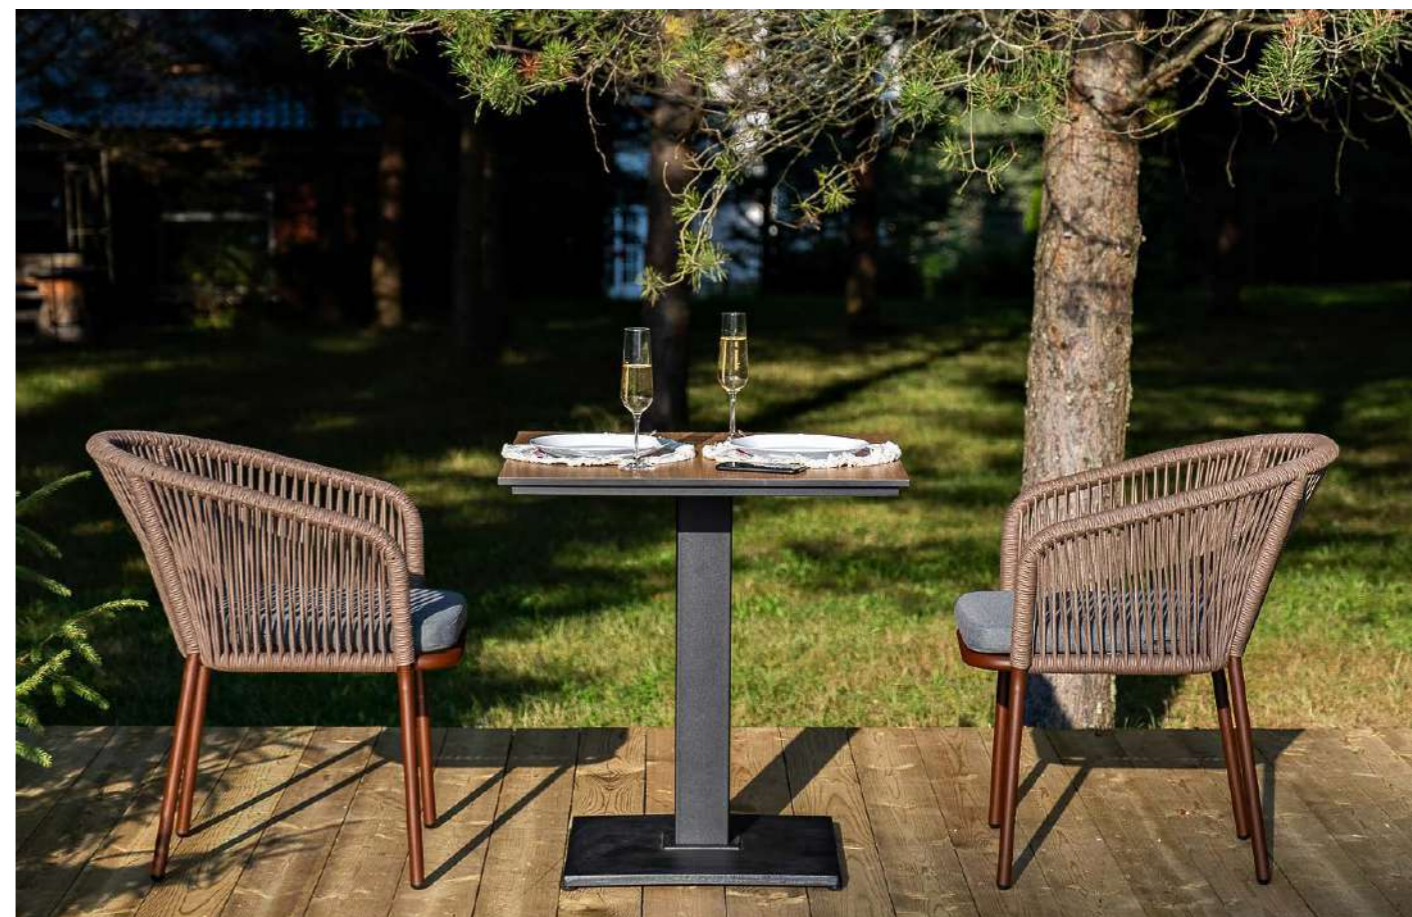

МАРСЕЛЬ¹³

Стул

Цвет: коричневый
Материал: роуп
Арт. MAR-CH-001 RAL8016
SH brown (D-gray019)
Размер: 57x62x77,5 см

МАРСЕЛЬ¹⁴

Стул

Цвет: салатовый
Материал: роуп
Арт. MAR-CH-001
RAL7035 SH mel-green (H-gray)
Размер: 57x62x77,5 см

МАРСЕЛЬ¹⁵

Стул, дубовое основание

Цвет: бежевый
Материал: роуп
Арт. MAR-CH-T001 beige
Размер: 57x62x83 см

МАРСЕЛЬ¹⁶

Стул, дубовое основание

Цвет: коричневый
Материал: роуп
Арт. MAR-CH-T001
brown (D-gray)
Размер: 57x62x83 см

ЖЕНЕВА¹⁷

Стул

Цвет: серый
Материал: роуп
Арт. Арт.: GEN-CH-001
RAL7024 SH grey (gray)
Размер: 57x62x72 см

ЖЕНЕВА¹⁸

Стул

Цвет: темно-серый
Материал: роуп
Арт. GEN-CH-001
RAL7024 SH D-grey (D-gray)
Размер: 57x62x72 см

13