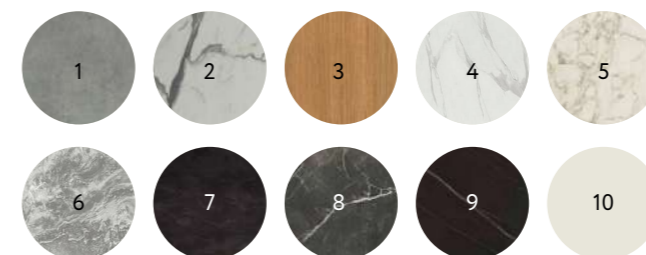

Цвета HPL:

1. асфальт
2. белый мрамор
3. дуб
4. мрамор калакатта
5. мрамор каррара
6. речной камень
7. серый гранит
8. серый мрамор
9. черный мрамор
10. молочный

Цвета подстолья:

13

ТУРИН¹³

Стол из HPL

Цвет: серый гранит
Материал: алюминий
Арт. RC658-230-110-TUR-Black
Размер: 230x110x75 см