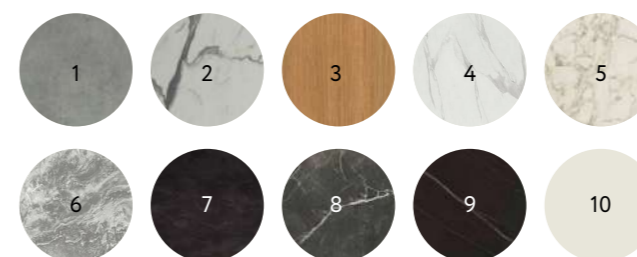

Цвета HPL:

1. асфальт
2. белый мрамор
3. дуб
4. мрамор калакатта
5. мрамор каррара
6. речной камень
7. серый гранит
8. серый мрамор
9. черный мрамор
10. молочный

Цвета подстолья:

ВАРАДЕРО⁷⁰

Журнальный стол из HPL