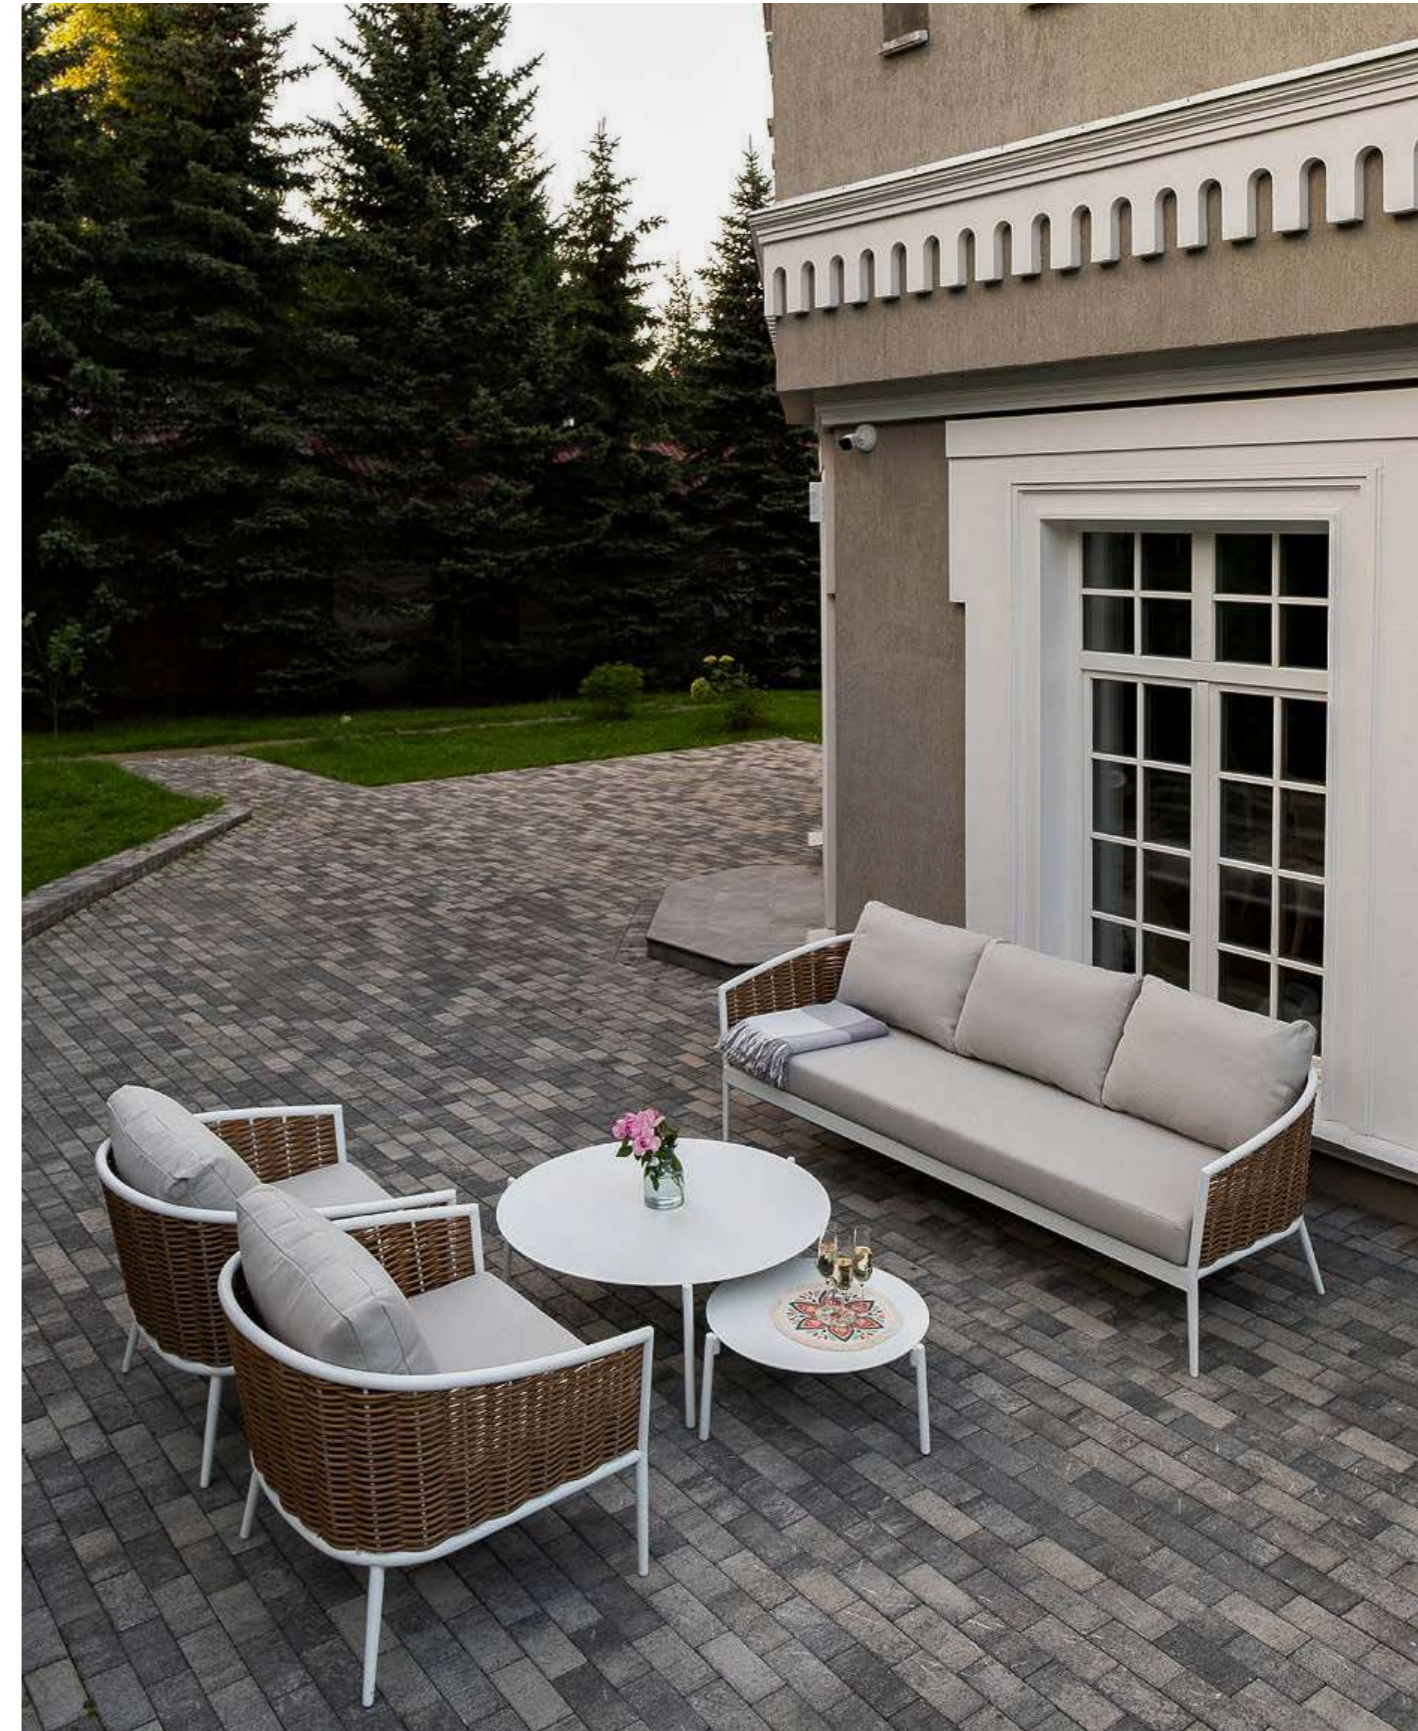

5

ТОСКАНА

Лаунж-зона

Цвет: соломенный
Искусственный ротанг
Арт. TS3C2T-4-SET

1. трехместный диван: 226x81,5x75 см
2. два кресла: 87x81,5x75 см
3. журнальный столик: 103x103x28,5 см
4. журнальный столик: 65x65x38,5 см

1

2

3

4