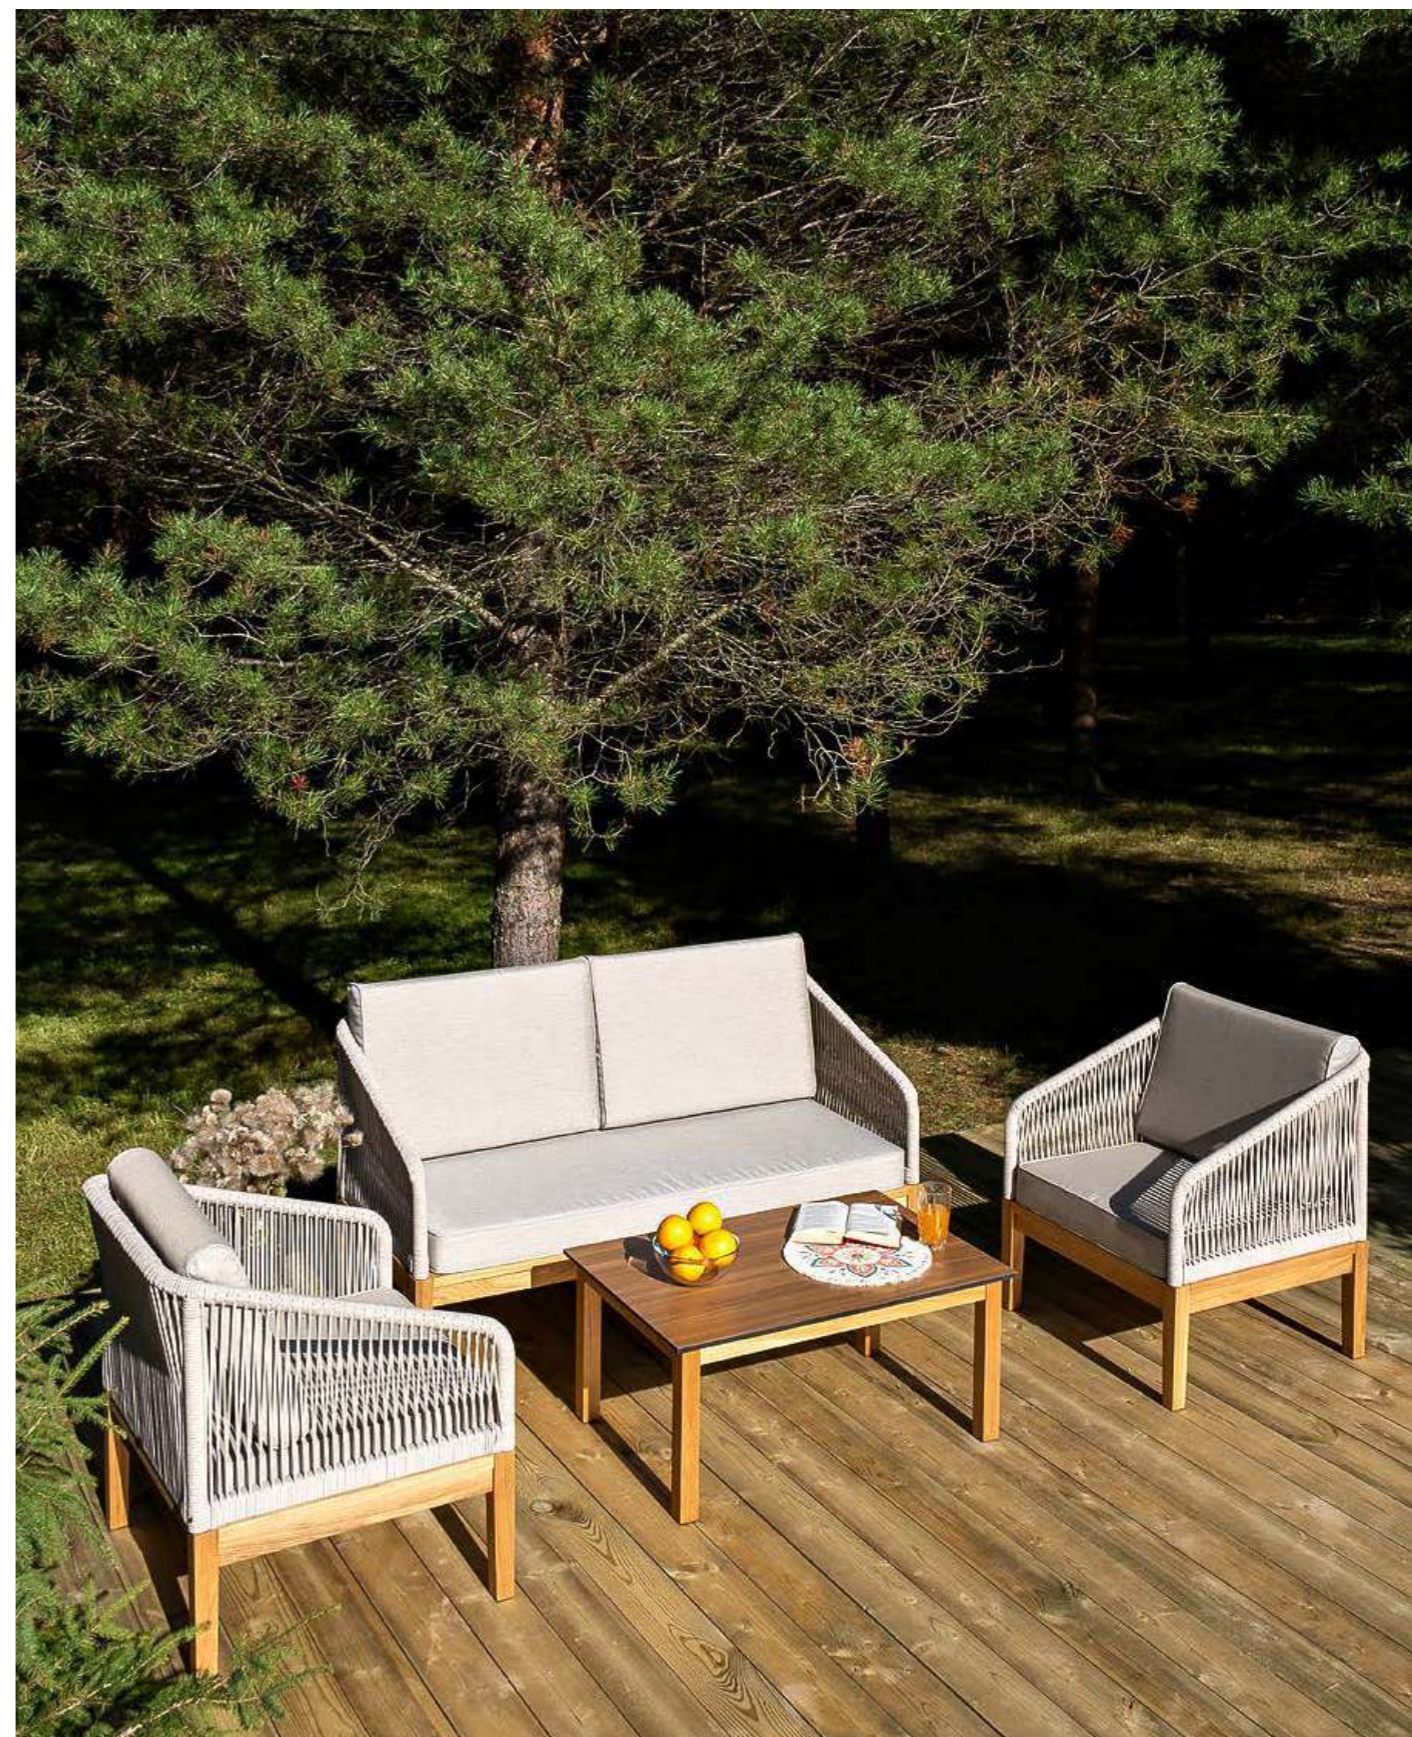

КАННЫ⁷

Кресло

Цвет: салатовый
Материал: роуп
Арт. KAN-A-001 RAL7035
SH mel-green (H-gray)
Размер: 70x70x75 см

КАННЫ УЗЕЛКИ⁸

Кресло

Цвет: темно-серый
Материал: роуп
Арт. KAN-A-001
RAL7035 SH mel-green (H-gray)
Размер: 70x70x75 см

КАННЫ⁹

Кресло, дубовое основание

Цвет: бежевый
Материал: роуп
Арт. KAN-A-1-TR001 biege
Размер: 70x70x82 см

КАННЫ¹⁰

Кресло, дубовое основание

Цвет: коричневый
Материал: роуп
Арт. KAN-A-1-TR001 brown
Размер: 70x70x82 см

КАННЫ¹¹

Кресло, дубовое основание

Цвет: темно-серый
Материал: роуп
Арт. KAN-A-T001
D-grey (D-gray)
Размер: 70x70x82 см

КАННЫ УЗЕЛКИ¹²

Кресло, дубовое основание

Цвет: темно-серый
Материал: роуп
Арт. KANK-A-T001
D-grey (gray)
Размер: 70x70x82 см