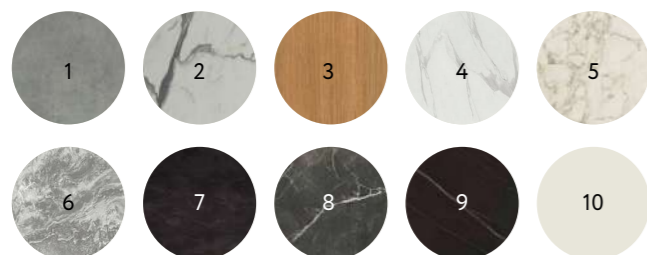

12

РУССО¹¹

Стол из HPL

Цвет: серый гранит
Металлическое подстолье
Арт. 3029-180-90-SHT-TU10
Размер: 180x90x75 см

14

РУССО¹²

Стол из HPL

Цвет: серый гранит
Металлическое подстолье
Арт. 3029-90-90-SHT-TU10
Размер: 90x90x75 см

Цвета HPL:

1. асфальт
2. белый мрамор
3. дуб
4. мрамор калакатта
5. мрамор каррара
6. речной камень
7. серый гранит
8. серый мрамор
9. черный мрамор
10. молочный

Цвета подстолья:

13

ТУРИН¹³

Стол из HPL

Цвет: серый гранит
Материал: алюминий
Арт. RC658-230-110-TUR-Black
Размер: 230x110x75 см

ДИЕГО¹⁴

Стол из HPL

Цвет: серый гранит
Металлическое подстолье
Арт. RC658-R100-SHT-TU3-1
Размер: 100x100x75 см

Цвета HPL:

1. асфальт
2. белый мрамор
3. дуб
4. мрамор калакатта
5. мрамор каррара
6. речной камень
7. серый гранит
8. серый мрамор
9. черный мрамор
10. молочный