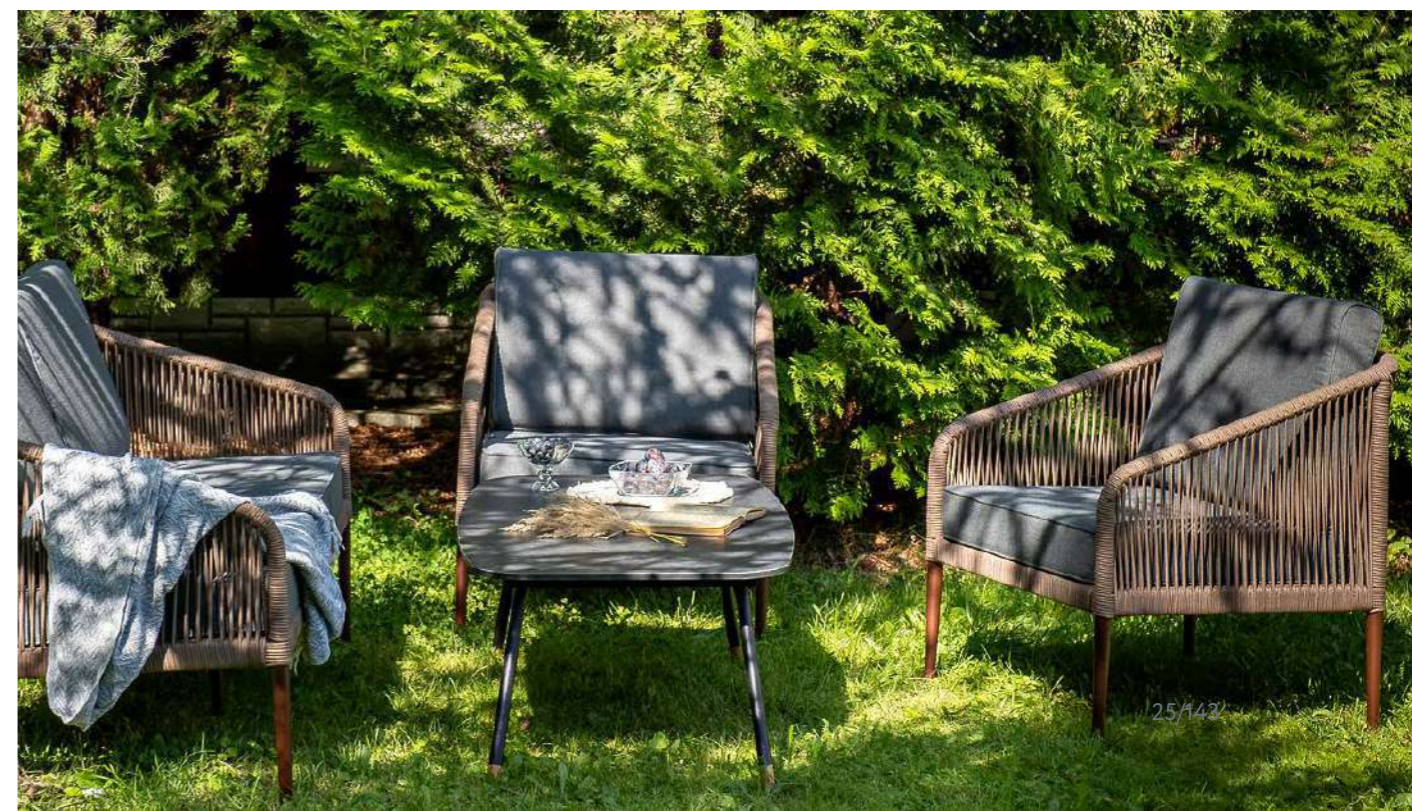

КАННЫ¹

Кресло

Цвет: светло-серый
Материал: роуп
Арт. KAN-A-001
W SH H-gray (H-gray)
Размер: 70x70x75 см

КАННЫ²

Кресло

Цвет: темно-серый
Материал: роуп
Арт. KAN-A-001
RAL7024 SH D-gray (D-gray)
Размер: 70x70x75 см

КАННЫ³

Кресло

Цвет: бежевый
Материал: роуп
Арт. KAN-A-001
W beige (beige)
Размер: 70x70x75 см

КАННЫ⁴

Кресло

Цвет: коричневый
Материал: роуп
Арт. KAN-A-001
RAL8016 brown (D-gray)
Размер: 70x70x75 см

Цвета каркаса:

белый   коричневый

КАННЫ⁵

Кресло

Цвет: бирюзовый
Материал: роуп
Арт. KAN-A-001
RAL7035 SH blue (H-gray)
Размер: 70x70x75 см

КАННЫ⁶

Кресло

Цвет: оранжевый
Материал: роуп
Арт. KAN-A-001
RAL7035 SH mel-orange(H-gray)
Размер: 70x70x75 см