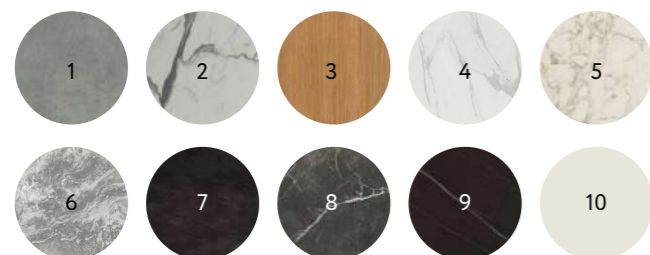

КАФФЕ⁶

Стол из HPL

Цвет: дуб
Подстолье: чугун
Арт. OAK-140-70-M500
Размер: 140x70x75 см

Цвета HPL:

1. асфальт
2. белый мрамор
3. дуб
4. мрамор калакатта
5. мрамор каррара
6. речной камень
7. серый гранит
8. серый мрамор
9. черный мрамор
10. молочный