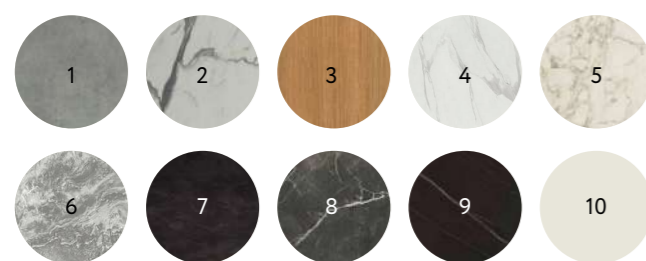

1

МАЛАГА¹

Стол из HPL

Цвет: черный
Каркас: алюминий
Арт. GRAY-140-80-A black
Размер: 140x80x75 см

>> Доступные размеры:

240x100x75
200x100x75
180x900x75
160x80x75
140x80x75

МАЛАГА²

Стол из HPL

Цвет: молочный
Каркас: алюминий
Арт. RC013-90-90-A white
Размер: 90x90x75 см

Цвета HPL:

1. асфальт
2. белый мрамор
3. дуб
4. мрамор калакатта
5. мрамор каррара
6. речной камень
7. серый гранит
8. серый мрамор
9. черный мрамор
10. молочный

Цвета подстоля:

3

ВЕНЕТО³

Стол из HPL

Цвет: черный
Каркас: металл
Арт. RC013-160-80-B white
Размер: 160x80x75 см

>> Доступные размеры:

240x100x75
200x100x75
180x900x75
160x80x75
140x80x75

ВЕНЕТО⁴

Стол из HPL

Цвет: дуб
Каркас: алюминий
Арт. RC644-90-90-B black
Размер: 90x90x75 см

Цвета HPL:

1. асфальт
2. белый мрамор
3. дуб
4. мрамор калакатта
5. мрамор каррара
6. речной камень
7. серый гранит
8. серый мрамор
9. черный мрамор
10. молочный

Цвета подстоля: