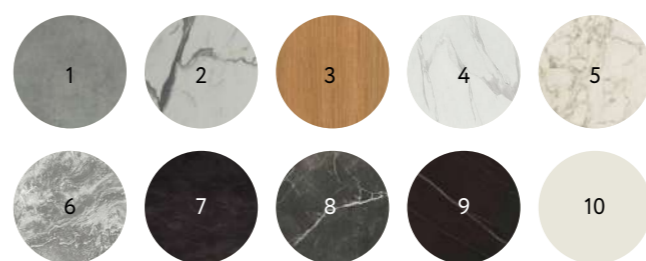

Цвета HPL:

- 1. асфальт
- 2. белый мрамор
- 3. дуб
- 4. мрамор калакатта
- 5. мрамор каррара
- 6. речной камень
- 7. серый гранит
- 8. серый мрамор
- 9. черный мрамор
- 10. молочный

Цвета подстоля:

3

ВЕНЕТО³

Цвета HPL:

- 1. асфальт
- 2. белый мрамор
- 3. дуб
- 4. мрамор калакатта
- 5. мрамор каррара
- 6. речной камень
- 7. серый гранит
- 8. серый мрамор
- 9. черный мрамор
- 10. молочный

Цвета подстоля:

5

8

РИО⁵