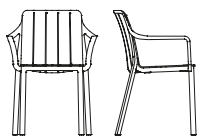

TIBERINA ARMCHAIR