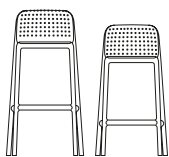

BORA BISTROT

polypropylene fiberglass

ROSSO

COSTA

polypropylene fiberglass

ROSSO

COSTA BISTROT

polypropylene fiberglass

ROSSO

LIDO - LIDO MINI

polypropylene fiberglass

ROSSO

STEP

polypropylene fiberglass

ROSSO

ARIA (POLTRONA ARIA + CUSCINO SEDUTA + CUSCINO ARREDO) all version