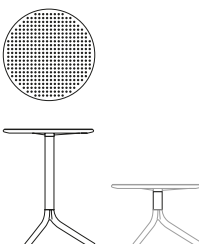

BORA BISTROT

polypropylene fiberglass

ROSSO

COSTA

polypropylene fiberglass

ROSSO

COSTA BISTROT

polypropylene fiberglass

ROSSO

LIDO - LIDO MINI

polypropylene fiberglass

ROSSO

STEP

polypropylene fiberglass

ROSSO

ARIA (POLTRONA ARIA + CUSCINO SEDUTA + CUSCINO ARREDO) all version