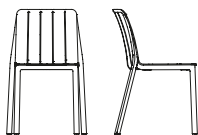

TIBERINA BISTROT