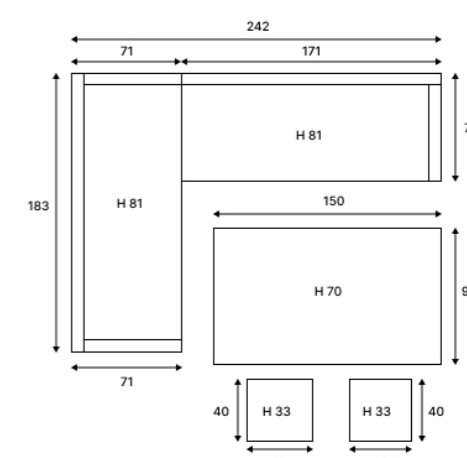

ZORRO

КОМПЛЕКТ МЕБЕЛИ ИЗ ИСКУССТВЕННОГО РОТАНГА СЕРЫЙ

Хит продаж!

В этом комплекте мы постарались сочетать так любимый многим нашим клиентам и популярный дизайн, привычно высокое качество и приятную честную цену за счет использования стального разборного каркаса, при этом сохранив в исполнении высококачественный полукруглый искусственный ротанг и текстиль подушек.

Идеально сочетается с GRAND VICKY, ZOYA, KARL, VIOLETTA, GENRY, FIONA в сером цвете.

Создай свою семью ROYAL FAMILY!

ТЕХНИЧЕСКИЕ ХАРАКТЕРИСТИКИ:

Комплектация и Размеры (см): Кол-во Длина Ширина Высота

Угловой диван	1	183	71	81
Прямой диван	1	171	71	81
Стол	1	150	90	70
Пуф	2	40	40	33

Материалы:
Каркас – сталь
Плетение – искусственный ротанг
Столешница – закаленное стекло
Подушки: чехол – Olefin
наполнитель – поролон/синтетический пух

Цвет плетения:
серый

Цвет подушек:
серый

Требуется сборка

*Водоотталкивающие подушки со съемными чехлами в комплекте

ZORRO

КОМПЛЕКТ МЕБЕЛИ ИЗ ИСКУССТВЕННОГО РОТАНГА КОРИЧНЕВЫЙ

Хит продаж!

В этом комплекте мы постарались сочетать так любимый многим нашим клиентам и популярный дизайн, привычно высокое качество и приятную честную цену за счет использования стального разборного каркаса, при этом сохранив в исполнении высококачественный полукруглый искусственный ротанг и текстиль подушек.

Идеально сочетается с GRAND VICKY, ZOYA, KARL, VIOLETTA, FIONA в коричневом цвете.

Создай свою семью ROYAL FAMILY!

ТЕХНИЧЕСКИЕ ХАРАКТЕРИСТИКИ:

Комплектация и Размеры (см): Кол-во Длина Ширина Высота

Угловой диван	1	183	71	81
Прямой диван	1	171	71	81
Стол	1	150	90	70
Пуф	2	40	40	33

Материалы:
Каркас – сталь
Плетение – искусственный ротанг
Столешница – закаленное стекло
Подушки: чехол – Olefin
наполнитель – поролон/синтетический пух