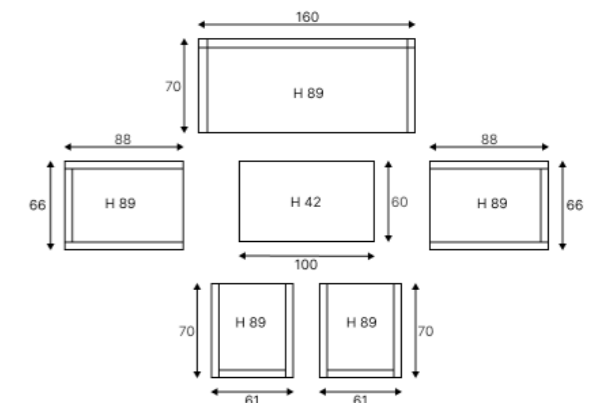

SIERRA

ОБЕДЕННЫЙ КОМПЛЕКТ ИЗ АКАЦИИ

Новинка сезона!

Ваша мечта об идеальном летнем отдыхе воплотится в реальность вместе с нашим обеденным комплектом SIERRA!

Комфортабельные кресла, уютный диван и большой обеденный стол из натуральной акации станут идеальным местом для отдыха в кругу близких и родных, а изысканный белый цвет дерева добавит свежести и элегантности Вашему саду.

Идеально сочетается с NATALI, CAMILLA, MICHELLE и другой деревянной мебелью из коллекции ROYAL FAMILY.

Создай свою семью ROYAL FAMILY!

ТЕХНИЧЕСКИЕ ХАРАКТЕРИСТИКИ:

Комплектация и Размеры (см):	Кол-во	Длина	Ширина	Высота
Стол	1	150	90	74
Двухместный диван	1	166	60	86
Кресло	2	60	60	86

Материалы:
Каркас – акация
Столешница – акация
Подушки: чехол – Olefin
наполнитель – поролон/синтетический пух

Цвет каркаса:
акация (белый)
Цвет подушек:
светло-серый
✂ Требуется сборка

*Водоотталкивающие подушки со съемными чехлами в комплекте

NATALI

ЛАУНЖ-ЗОНА ИЗ АКАЦИИ

Новинка сезона!

Откройте для себя мир комфорта и уюта с нашей уникальной лаунж-зоной NATALI!

Комфортабельные кресла-качалки, уютный диван и лаунж столик из натуральной акации в белоснежном цвете станут изюминкой Вашего сада или зоны отдыха.

Идеально сочетается с SIERRA, CAMILLA, MICHELLE и другой деревянной мебелью из коллекции ROYAL FAMILY.

Создай свою семью ROYAL FAMILY!

ТЕХНИЧЕСКИЕ ХАРАКТЕРИСТИКИ:

Комплектация и Размеры (см):	Кол-во	Длина	Ширина	Высота
Журнальный стол	1	100	60	42
Двухместный диван	1	160	70	89
Кресло	2	61	70	89
Кресло-качалка	2	66	88	89

Материалы:
Каркас – акация
Столешница – акация
Подушки: чехол – Olefin
наполнитель – поролон/синтетический пух

Цвет каркаса:
акация (белый)
Цвет подушек:
светло-серый
✂ Требуется сборка

*Водоотталкивающие подушки со съемными чехлами в комплекте