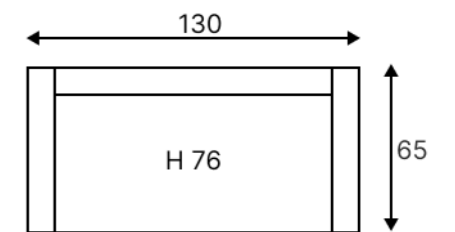

LANA

ДВУХМЕСТНЫЙ ДИВАН

Новинка сезона!

Комфортабельный диван станет центром Вашего outdoor-пространства, создавая идеальные условия для отдыха и общения в кругу близких и родных под ярким солнцем или в нежных вечерних лучах.

Удобная плотная подушка, которая идет в комплекте, обеспечит максимальный комфорт, позволяя Вам наслаждаться каждой минутой на свежем воздухе!

Идеально сочетается с JULY.

Собери свой комплект с диваном LANA!

ТЕХНИЧЕСКИЕ ХАРАКТЕРИСТИКИ:

Комплектация и Размеры (см): Кол-во Длина Ширина Высота

Двухместный диван	1	120	60	75

Материалы:
Материал дивана – высококачественный пластик, устойчивый ко всем погодным условиям
Подушки: чехол – Olefin наполнитель – поролон

Цвет дивана: графит/светло-серый
Цвет подушки: серый
Максимальная нагрузка: 120 кг на одно посадочное место

*Подушки со съёмными чехлами в комплекте

✂ Требуется сборка

LANA LUX

ДВУХМЕСТНЫЙ ДИВАН

Новинка сезона!

Комфортабельный диван станет центром вашего outdoor-пространства, создавая идеальные условия для отдыха и общения в кругу близких и родных под ярким солнцем или в нежных вечерних лучах.

Удобная плотная подушка и широкие подлокотники обеспечат максимальный комфорт, позволяя Вам наслаждаться каждой минутой на свежем воздухе!

Идеально сочетается с JULY и LANA.

Собери свой комплект с диваном LANA LUX!

ТЕХНИЧЕСКИЕ ХАРАКТЕРИСТИКИ:

Комплектация и Размеры (см): Кол-во Длина Ширина Высота

Двухместный диван	1	130	65	76

Материалы:
Материал дивана – высококачественный пластик, устойчивый ко всем погодным условиям
Подушки: чехол – Olefin наполнитель – поролон

Цвет дивана: коричневый
Цвет подушки: бежевый
Максимальная нагрузка: 120 кг на одно посадочное место

*Подушки со съёмными чехлами в комплекте

✂ Требуется сборка