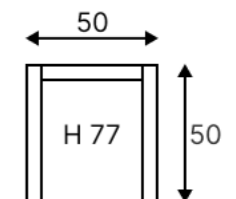

NICO

ОБЕДЕННЫЙ СТУЛ

Новинка сезона!

Добавьте яркие акценты в экстерьер Вашего заведения с нашим стильным обеденным стулом NICO!

Благодаря большому разнообразию цветов, Вы сможете легко подобрать идеальный вариант для любого стиля оформления. Легкий и прочный, он легко перемещается и устойчив к внешним воздействиям, что обеспечивает долговечность даже при интенсивной эксплуатации.

Создайте атмосферу уюта и стиля с нашим пластиковым стулом NICO – комфорт и эстетика в каждом элементе!

ТЕХНИЧЕСКИЕ ХАРАКТЕРИСТИКИ:

Комплектация и Размеры (см): Кол-во Длина Ширина Высота

Стул	1	56	45	80

Материалы:
Материал стула – высококачественный пластик, устойчивый ко всем погодным условиям

Цвет стула: белый/черный /синий/зелёный/тиффани /красный/фиолетовый /желтый/капучино

KAI

ОБЕДЕННЫЙ СТУЛ

Новинка сезона!

Оживите экстерьер Вашего загородного дома или заведения с нашим стильным обеденным стулом KAI!

Его современный дизайн и множество цветовых решений создадут уникальную атмосферу для Вашего пространства. Легкий и прочный, он легко перемещается и устойчив к внешним воздействиям, что обеспечивает долговечность даже при интенсивной эксплуатации.

Создайте атмосферу уюта и стиля с нашим пластиковым стулом KAI – комфорт и эстетика в каждом элементе!

ТЕХНИЧЕСКИЕ ХАРАКТЕРИСТИКИ:

Комплектация и Размеры (см): Кол-во Длина Ширина Высота

Стул	1	50	50	77

Материалы:
Материал стула – высококачественный пластик, устойчивый ко всем погодным условиям

Цвет стула: белый/черный /тиффани/капучино /красный/оранжевый /желтый