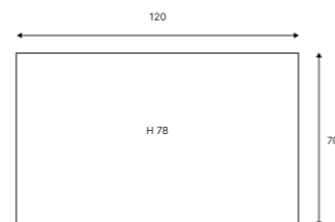

KARL

СУНДУК ИЗ ИСКУССТВЕННОГО РОТАНГА КОРИЧНЕВЫЙ

Новинка сезона!

Незаменимое решение для Вашего загородного дома! Вместительный сундук на колесиках со съемной водонепроницаемой подкладкой станет прекрасным дополнением к комплекту.

Идеально сочетается с любыми товарами ROYAL FAMILY из искусственного ротанга в коричневом цвете.

Создай свою семью ROYAL FAMILY!

ТЕХНИЧЕСКИЕ ХАРАКТЕРИСТИКИ:

Комплектация и Размеры (см): Кол-во Диаметр Ширина Высота

Сундук	1	120	78	70

Материалы:
Каркас – сталь
Плетение – искусственный ротанг
Внутренняя обивка – Oxford (водонепроницаемая ткань)

Цвет плетения:
коричневый
Оборудован ручками и колесиками
✂ Требуется сборка

KARL

СУНДУК ИЗ ИСКУССТВЕННОГО РОТАНГА БЕЖЕВЫЙ

Новинка сезона!

Незаменимое решение для Вашего загородного дома! Вместительный сундук на колесиках со съемной водонепроницаемой подкладкой станет прекрасным дополнением к комплекту.

Идеально сочетается с любыми товарами ROYAL FAMILY из искусственного ротанга в бежевом цвете.

Создай свою семью с ROYAL FAMILY!

ТЕХНИЧЕСКИЕ ХАРАКТЕРИСТИКИ:

Комплектация и Размеры (см): Кол-во Диаметр Ширина Высота

Сундук	1	120	78	70

Материалы:
Каркас – сталь
Плетение – искусственный ротанг
Внутренняя обивка – Oxford (водонепроницаемая ткань)

Цвет плетения:
бежевый
Оборудован ручками и колесиками
✂ Требуется сборка