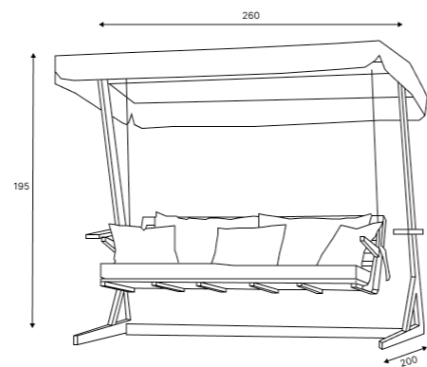

GRACE

ТРЕХМЕСТНЫЕ КАЧЕЛИ ИЗ МАССИВА АКАЦИИ

Новинка сезона!

Комфортабельные и надежные качели GRACE станут идеальным место для отдыха на свежем воздухе, где Вы сможете наслаждаться природой в компании друзей и семьи.

Качели можно легко разложить, и они превратятся в большой лежак, где Вы можете расслабиться и наслаждаться каждым мгновением. А выдвигаемые подножки из акации обеспечат дополнительный комфорт!

В соответствии с Европейскими стандартами качества качели раскладываются до 170 градусов в целях безопасности: для предотвращения падения.

Идеально подходят под любой наш обеденный или лаунж комплект!

Создай свою семью ROYAL FAMILY!

ТЕХНИЧЕСКИЕ ХАРАКТЕРИСТИКИ:

Комплектация и Размеры (см): Кол-во Диаметр Ширина Высота

Качели	1	260	200	195

Материалы:

Каркас – массив акации
Подушки: чехол – Olefin
наполнитель – поролон/синтетический пух

*Водоотталкивающие подушки со съемными чехлами в комплекте

Цвет подушек: серый

Максимальная нагрузка: 150 кг на одно посадочное место

Требуется сборка

BRUNO

ДВУХМЕСТНЫЕ КАЧЕЛИ ИЗ МАССИВА АКАЦИИ

Новинка сезона!

Комфортабельные и надежные качели BRUNO станут идеальным место для отдыха на свежем воздухе, где Вы сможете наслаждаться природой в компании друзей и семьи.

Качели изготовлены из прочных и долговечных материалов, которые гарантируют устойчивость к внешним факторам. А регулируя наклон крыши, Вы всегда сможете создать оптимальную тень и защиту от солнечных лучей.

Идеально подходят под любой наш обеденный или лаунж комплект!

Создай свою семью ROYAL FAMILY!

ТЕХНИЧЕСКИЕ ХАРАКТЕРИСТИКИ:

Комплектация и Размеры (см): Кол-во Диаметр Ширина Высота

Качели	1	164	118	188

Материалы:

Каркас – массив акации
Подушки: чехол – Olefin
наполнитель – поролон/
синтетический пух