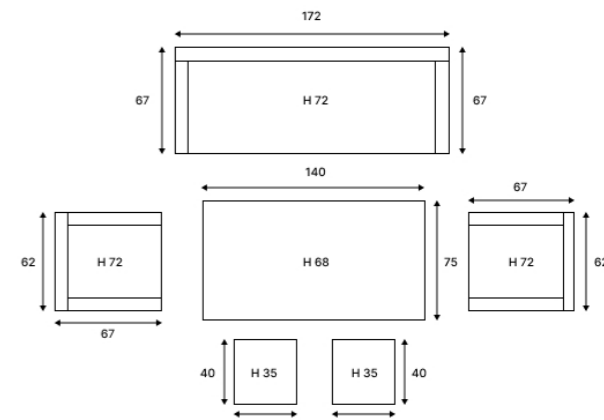

ТЕХНИЧЕСКИЕ ХАРАКТЕРИСТИКИ:

Комплектация и Размеры (см): Кол-во Длина Ширина Высота

Диван 3-х местный	1	172	67	72
Стол	1	140	75	68
Кресло	2	62	67	72
Пуф	2	40	40	35

Материалы:
Каркас – сталь
Плетение – искусственный ротанг
Столешница – закаленное стекло
Подушки: чехол – Olefin
наполнитель – поролон/синтетический пух

Цвет плетения:
бежевый
Цвет подушек:
светло-серый

Требуется сборка

*Водоотталкивающие подушки со съемными чехлами в комплекте