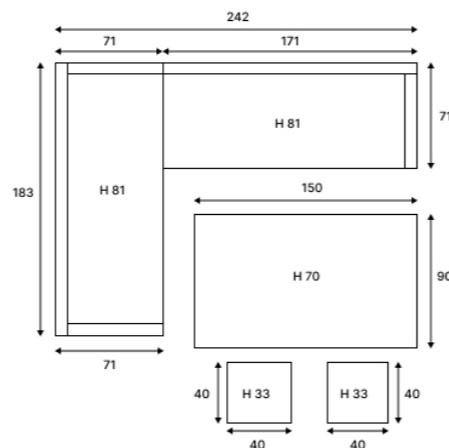

ZORRO

КОМПЛЕКТ МЕБЕЛИ ИЗ ИСКУССТВЕННОГО РОТАНГА БЕЖЕВЫЙ

Создайте свой уголок релаксации и наслаждения с угловым комплектом садовой мебели ZORRO. Отличное качество, комфорт и стиль воплотятся в Ваших летних воспоминаниях и приятных моментах с семьей и друзьями.

Идеально сочетается с ZOYA в бежевом цвете.

Создай свою семью ROYAL FAMILY!

ТЕХНИЧЕСКИЕ ХАРАКТЕРИСТИКИ:

Комплектация и Размеры (см): Кол-во Длина Ширина Высота

Угловой диван	1	183	71	81
Прямой диван	1	171	71	81
Стол	1	150	90	70
Пуф	2	40	40	33

Материалы:
Каркас – сталь
Плетение – искусственный ротанг
Столешница – закаленное стекло
Подушки: чехол – Olefin
наполнитель – поролон/синтетический пух

Цвет плетения:
бежевый
Цвет подушек:
светло-серый

Требуется сборка

*Водоотталкивающие подушки со съемными чехлами в комплекте

ZORRO PLUS

УГЛОВОЙ КОМПЛЕКТ ИЗ ИСКУССТВЕННОГО РОТАНГА КОРИЧНЕВЫЙ

Комплект ZORRO PLUS состоит из углового комплекта ZORRO в коричневом цвете и обеденного кресла FIONA.

Идеально сочетается с GRAND VICKY, ZORRO, KARL, VIOLETTA, ZOYA, FIONA в коричневом цвете.

Создай свою семью ROYAL FAMILY!

ТЕХНИЧЕСКИЕ ХАРАКТЕРИСТИКИ:

Комплектация и Размеры (см): Кол-во Длина Ширина Высота

Угловой диван	1	183	71	81
Прямой диван	1	171	71	81
Стол	1	150	90	70
Пуф	2	40	40	33
Кресло	1	58	60	89

Материалы:
Каркас – сталь
Плетение – искусственный ротанг
Столешница – закаленное стекло
Подушки: чехол – Olefin
наполнитель – поролон/синтетический пух

Цвет плетения:
коричневый
Цвет подушек:
бежевый

Требуется сборка

*Водоотталкивающие подушки со съемными чехлами в комплекте