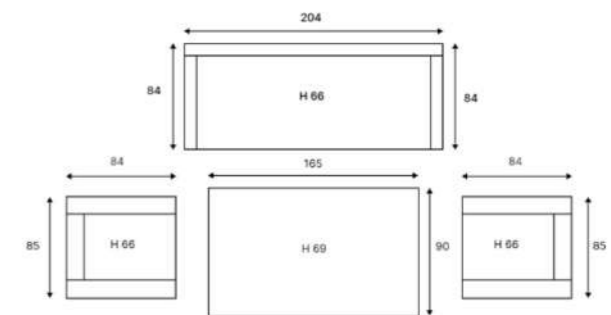

AMELIA

ОБЕДЕННЫЙ КОМПЛЕКТ НА 8 ПЕРСОН ИЗ ИСКУССТВЕННОГО РОТАНГА И ПОЛИВУДА

Новинка сезона!

Обеденный комплект AMELIA – Ваш ключ к идеальному отдыху!

Роскошные вставки и прочная столешница из поливуда не только выглядят невероятно, но и гарантируют практичность на каждый день, а насыщенные текстуры ротанга привлекут внимание своим ярким и уникальным плетением.

Идеально сочетается с ZORRO, ZORRO WOOD, KARL, VIOLETTA, ZOYA, GRAND VICKY, FIONA

Создай свою семью ROYAL FAMILY!

ТЕХНИЧЕСКИЕ ХАРАКТЕРИСТИКИ:

Комплектация и Размеры (см): Кол-во Длина Ширина Высота

Стол	1	200	90	75
Кресло	8	51	59	87

Материалы:
Каркас – сталь
Плетение – искусственный ротанг
Столешница – поливуд
Подлокотники – поливуд

Подушки: чехол – Olefin
наполнитель – поролон
*Водоотталкивающие подушки со съемными чехлами в комплекте

✂ Требуется сборка

Цвет плетения:
коричневый/серый/бежевый

Цвет подушек:
бежевый/серый/светло-серый

KARL

ОБЕДЕННЫЙ КОМПЛЕКТ ИЗ ИСКУССТВЕННОГО РОТАНГА КОРИЧНЕВЫЙ

Комплект KARL – это современный и стильный обеденный комплект, который будет отлично смотреться в любом интерьере. Сочетает в себе комфортабельность, вместимость и стиль.

Идеально сочетается с GRAND VICKY, ZORRO, ZOYA, KARL, VIOLETTA, FIONA в коричневом цвете

Создай свою семью ROYAL FAMILY!

ТЕХНИЧЕСКИЕ ХАРАКТЕРИСТИКИ:

Комплектация и Размеры (см): Кол-во Длина Ширина Высота

Диван 3-х местный	1	204	84	66
Стол	1	165	90	69
Кресло	2	85	84	66

Материалы:
Каркас – сталь
Плетение – искусственный ротанг
Столешница – закаленное стекло
Подушки: чехол – Olefin
наполнитель – поролон/синтетический пух

Цвет плетения:
коричневый

Цвет подушек:
бежевый

✂ Требуется сборка

*Водоотталкивающие подушки со съемными чехлами в комплекте