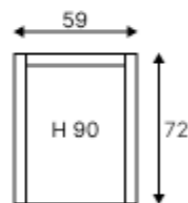

CHLOE

ОБЕДЕННОЕ КРЕСЛО ИЗ АКАЦИИ С ОБИВКОЙ ИЗ РОУПА

Новинка сезона!

Погрузитесь в мир комфорта и стиля с нашим удивительным садовым креслом из акации, обитым прочной уличной веревкой!

CHLOE – это идеальный союз современного дизайна и натуральных материалов, который станет изюминкой Вашего outdoor-пространства

Идеально сочетается с BROOKLYN, EMMA, MICHELLE, KIMBERLY и другой деревянной мебелью из коллекции ROYAL FAMILY.

Создай свою семью ROYAL FAMILY!

ТЕХНИЧЕСКИЕ ХАРАКТЕРИСТИКИ:

Комплектация и Размеры (см): Кол-во Длина Ширина Высота

Кресло	1	59	72	90

Материалы:
Каркас – акация
Столешница – роуп (уличная веревка)
Подушки: чехол – Olefin
наполнитель – поролон

Цвет каркаса:
акация

Цвет обивки:
серый/бежевый

Цвет подушек:
серый/бежевый

✂ Требуется сборка

*Водоотталкивающие подушки со съемными чехлами в комплекте

MARIO

СТОЛИК ДЛЯ ШЕЗЛОНГА ИЗ АКАЦИИ (ТЕАКЛОК)

Новинка сезона!

Сделайте Ваши моменты отдыха еще более комфортными с нашим стильным столиком для шезлонга из акации!

Столик MARIO идеально подходит для размещения напитков, закусок или любимой книги, когда Вы наслаждаетесь солнечными днями у бассейна или на даче.

Идеально сочетается со всеми шезлонгами из натурального дерева.

Создай свою семью ROYAL FAMILY!

ТЕХНИЧЕСКИЕ ХАРАКТЕРИСТИКИ:

Комплектация и Размеры (см): Кол-во Длина Ширина Высота

Столик	1	89	53	84

Материалы:
Каркас – акация (teaklook)
Столешница – акация (teaklook)

Цвет каркаса:
акация (teaklook)

✂ Требуется сборка