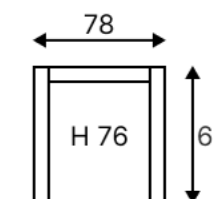

LANA

ОБЕДЕННОЕ КРЕСЛО

Новинка сезона!

Погрузитесь в мир уюта и стиля с нашим креслом из коллекции LANA

Изготовленное из прочного и устойчивого к атмосферным воздействиям материала, наше кресло не только легкое и удобное, но и невероятно долговечное. С ним Вы можете наслаждаться солнечными днями и вечерними посиделками без забот о погоде!

Идеально сочетается с JULY.

Собери свой комплект с креслами LANA!

ТЕХНИЧЕСКИЕ ХАРАКТЕРИСТИКИ:

Комплектация и Размеры (см):	Кол-во	Длина	Ширина	Высота
Кресло	1	58	60	75

Материалы:
Материал кресла – высококачественный пластик, устойчивый ко всем погодным условиям
Подушки: чехол – Olefin наполнитель – поролон

Цвет кресла: графит/светло-серый
Цвет подушки: серый
Максимальная нагрузка: 120 кг

*Подушки со съёмными чехлами в комплекте

✂ Требуется сборка

LANA LUX

ОБЕДЕННОЕ КРЕСЛО

Новинка сезона!

Погрузитесь в мир уюта и стиля с нашим комфортабельным креслом из коллекции LANA LUX

Это кресло не только привлекает внимание своим современным дизайном, но и обеспечивает максимальный комфорт, благодаря широкому и удобному подлокотникам. Идеально подходит для долгих вечеров на террасе или уютных встреч с друзьями в саду.

Идеально сочетается с JULY и LANA.

Собери свой комплект с диваном LANA LUX!

ТЕХНИЧЕСКИЕ ХАРАКТЕРИСТИКИ:

Комплектация и Размеры (см):	Кол-во	Длина	Ширина	Высота
Кресло	1	78	65	76

Материалы:
Материал кресла – высококачественный пластик, устойчивый ко всем погодным условиям
Подушки: чехол – Olefin наполнитель – поролон

Цвет кресла: коричневый
Цвет подушки: бежевый
Максимальная нагрузка: 120 кг на одно посадочное место

*Подушки со съёмными чехлами в комплекте

✂ Требуется сборка