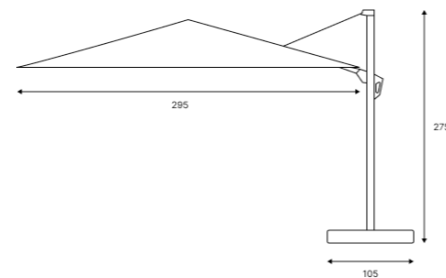

SKY

ПРОФЕССИОНАЛЬНЫЙ ЗОНТ С КВАДРАТНЫМ КУПОЛОМ

Новинка сезона!

Проведите теплые летние дни вместе с нашими зонтами SKY. Зонт станет идеальным решением для летних веранд кафе и приусадебного участка. Надежная алюминиевая стойка, вращающийся механизм и устойчивые плиты делают этот зонт невероятной находкой летнего сезона.

Идеально подходит под любой наш обеденный или лаунж комплект

Создай свою семью с ROYAL FAMILY!

ТЕХНИЧЕСКИЕ ХАРАКТЕРИСТИКИ:

Комплектация и Размеры (см): Кол-во Диаметр купола Ширина Высота

Зонт	1	295	105	275

Материалы:
Боковая опора – алюминий
Спицы – сталь
Утяжелители – плиты из высококачественного пластика, заполненного изнутри бетоном
Ткань – полиэстер 200 мг

Цвет: бежевый
Механизм: элемент, обеспечивающий полный оборот вокруг своей оси на 360°
Плиты в комплекте!
*Плиты можно приобрести отдельно
Требуется сборка

SKY

ПРОФЕССИОНАЛЬНЫЙ ЗОНТ С КРУГЛЫМ КУПОЛОМ

Новинка сезона!

Проведите теплые летние дни вместе с нашими зонтами SKY! Зонт станет идеальным решением для летних веранд кафе и приусадебного участка. Надежная алюминиевая стойка, вращающийся механизм и устойчивые плиты делают этот зонт невероятной находкой летнего сезона.

Идеально подходит под любой наш обеденный или лаунж комплект.

Создай свою семью с ROYAL FAMILY!

ТЕХНИЧЕСКИЕ ХАРАКТЕРИСТИКИ:

Комплектация и Размеры (см): Кол-во Диаметр купола Ширина Высота

Зонт	1	340	105	275

Материалы:
Боковая опора – алюминий
Спицы – сталь
Утяжелители – плиты из высококачественного пластика, заполненного изнутри бетоном
Ткань – полиэстер 200 мг

Цвет: бежевый
Механизм: элемент, обеспечивающий полный оборот вокруг своей оси на 360°
Плиты в комплекте!
*Плиты можно приобрести отдельно
Требуется сборка