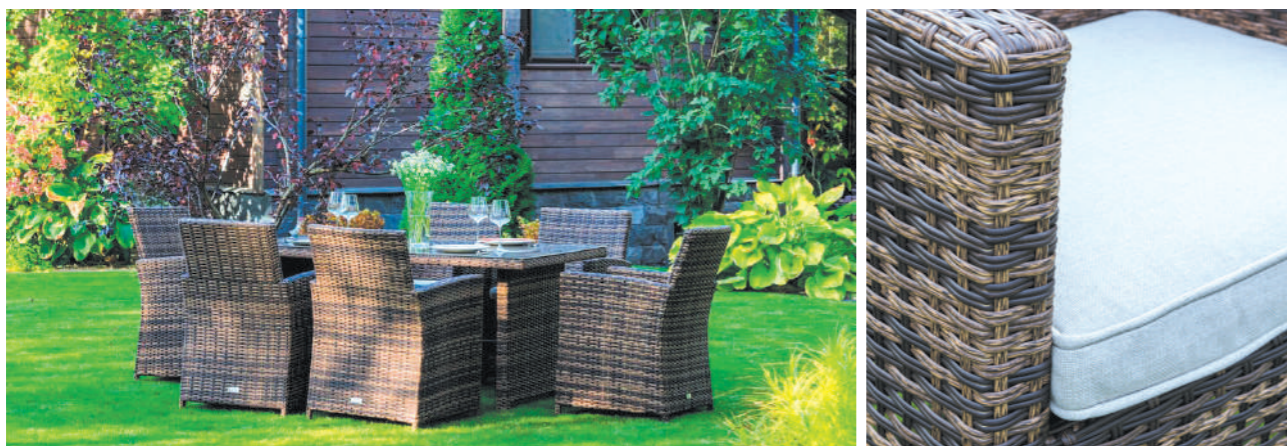

FIONA

ОБЕДЕННЫЙ КОМПЛЕКТ ИЗ ИСКУССТВЕННОГО РОТАНГА КОРИЧНЕВЫЙ

Отличное сочетание «цена-качество».

Выполнен из высококачественного полукруглого искусственного ротанга на алюминиевом каркасе, а это значит, что влажность, вода и снег Вашей мебели не страшны.

Ведь алюминий не подвержен ржавчине. Поставляется в сборе, что значительно экономит Ваше время и деньги на сборку. Фиксации требует лишь столешница обеденного стола.

Идеально сочетается с GRAND VICKY, ZORRO, ZOYA, KARL, VIOLETTA в коричневом цвете.

Стол и кресла можно приобрести отдельно!

Создай свою семью ROYAL FAMILY!

ТЕХНИЧЕСКИЕ ХАРАКТЕРИСТИКИ:

Комплектация и Размеры (см): Кол-во Длина Ширина Высота

Кресло	6	58	60	89
Стол	1	160	90	74

Материалы:
Каркас – алюминий
Плетение – искусственный ротанг
Столешница – закаленное стекло
Подушки: чехол – Olefin
наполнитель – поролон

Цвет плетения:
коричневый
Цвет подушек:
бежевый

*Водоотталкивающие подушки со съемными чехлами в комплекте