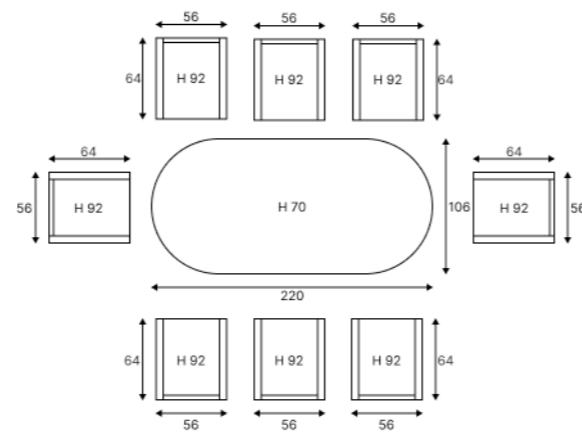

WILHELM

КОМПЛЕКТ ИЗ ЛИТОГО АЛЮМИНИЯ С ОВАЛЬНЫМ СТОЛОМ НА 8 ПЕРСОН

Новинка сезона!

Легкий и устойчивый к атмосферным воздействиям комплект из литого алюминия, который прекрасно подойдет для любого сезона.

Этот набор станет Вашим любимым местом для отдыха – наслаждайтесь уютными вечерами с друзьями или спокойным утром с чашечкой кофе на террасе!

Идеально сочетается со всеми комплектами из литого алюминия.

Стол и кресла можно приобрести отдельно!

Создай свою семью ROYAL FAMILY!

ТЕХНИЧЕСКИЕ ХАРАКТЕРИСТИКИ:

Комплектация и Размеры (см): Кол-во Длина Ширина Высота

Стол	1	220	106	70
Кресло	8	56	64	92

Материалы:

Каркас – алюминий
Столешница – алюминий
Подушки: чехол – olefin
наполнитель – поролон

Цвет каркаса:
бронзовый

Цвет подушек:
бежевый

✂ Требуется сборка

*Водоотталкивающие подушки со съемными чехлами в комплекте

JULY

ОБЕДЕННЫЙ СТУЛ

Новинка сезона!

Преобразите Ваше outdoor-пространство с нашим уютным садовым стулом из высококачественного пластика!

Стул JULY выполнен из экологически чистых и устойчивых к воздействию внешней среде материалов, поэтому он станет верным спутником в любые погодные условия.

Идеально сочетается с LANA и LANA LUX.

Собери свой комплект со стульями JULY!

ТЕХНИЧЕСКИЕ ХАРАКТЕРИСТИКИ:

Комплектация и Размеры (см): Кол-во Длина Ширина Высота

Стул	1	52	45	84

Материалы:

Материал стула – высококачественный пластик, устойчивый ко всем погодным условиям

Цвет стула: графит/светло-серый /коричневый

Максимальная нагрузка: 120 кг

✂ Требуется сборка