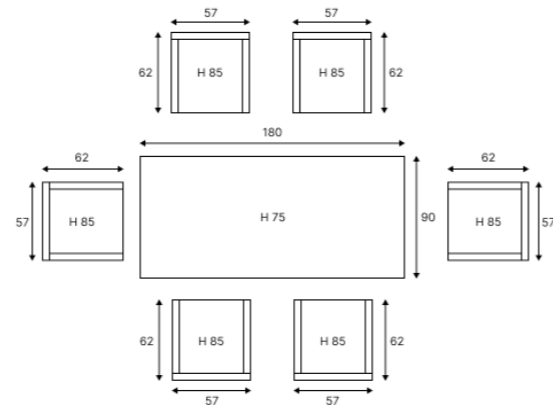

OSCAR TEAK

ОБЕДЕННЫЙ КОМПЛЕКТ СО СТОЛЕШНИЦЕЙ ИЗ ТИКА

Преобразите свой открытый пространственный уголок с помощью обеденного комплекта OSCAR, созданного для наслаждения приемами пищи и свежим воздухом.

Стол и кресла можно приобрести отдельно!

Создай свою семью ROYAL FAMILY!

ТЕХНИЧЕСКИЕ ХАРАКТЕРИСТИКИ:

Комплектация и Размеры (см): Кол-во Длина Ширина Высота

Стол	1	180	90	75
Кресло	6	57	62	85

Материалы:
Каркас – алюминий
Столешица – тик
Подушки: чехол – Olefin
наполнитель – поролон

Цвет каркаса:
черный
Цвет подушек:
светло-серый

*Водоотталкивающие подушки со съёмными чехлами в комплекте

OSCAR POLYWOOD

ОБЕДЕННЫЙ КОМПЛЕКТ СО СТОЛЕШНИЦЕЙ ИЗ ПОЛИВУДА

Преобразите свой открытый пространственный уголок с помощью обеденного комплекта OSCAR, созданного для наслаждения приемами пищи и свежим воздухом.

Стол и кресла можно приобрести отдельно!

Создай свою семью ROYAL FAMILY!

ТЕХНИЧЕСКИЕ ХАРАКТЕРИСТИКИ:

Комплектация и Размеры (см): Кол-во Длина Ширина Высота

Стол	1	180	90	75
Кресло	6	57	62	85

Материалы:
Каркас – алюминий
Столешица – поливуд
Подушки: чехол – Olefin
наполнитель – поролон

Цвет каркаса:
черный
Цвет подушек:
светло-серый

*Водоотталкивающие подушки со съёмными чехлами в комплекте