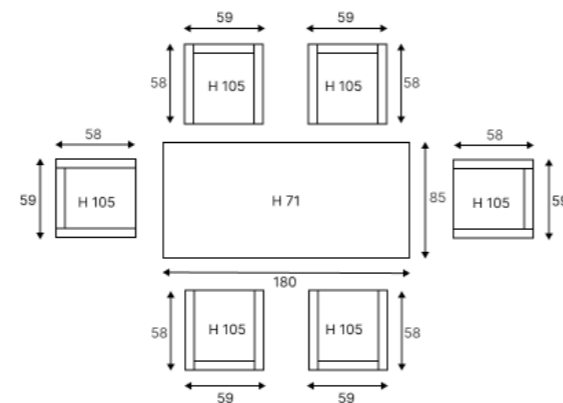

KIMBERLY

ОБЕДЕННЫЙ КОМПЛЕКТ НА 6 ПЕРСОН С ПРЯМОУГОЛЬНЫМ СТОЛОМ ИЗ АКАЦИИ

Новинка сезона!

Откройте для себя идеальный обеденный комплект садовой мебели из акации, который подарит Вам комфорт и стиль на свежем воздухе.

Элегантный стол и складные кресла с регулируемой спинкой обеспечивают не только практичность, но и невероятное удовольствие во время каждой трапезы на любимой веранде или в саду.

Идеально сочетается с MICHELLE, SIERRA, NATALI, CHLOE, EMMA, BROOKLYN.

Создай свою семью ROYAL FAMILY!

ТЕХНИЧЕСКИЕ ХАРАКТЕРИСТИКИ:

Комплектация и Размеры (см): Кол-во Длина Ширина Высота

Стол	1	180	85	71
Кресло	6	59	58	105

Материалы:

Каркас – акация (teaklook)
Столешница – акация (teaklook)
Подушки: чехол – Olefin
наполнитель – поролон

Цвет каркаса: акация (teaklook)

Цвет подушек: серый

Требуется сборка

*Водоотталкивающие подушки со съёмными чехлами в комплекте

KIMBERLY

ОБЕДЕННЫЙ КОМПЛЕКТ НА 6 ПЕРСОН С ОВАЛЬНЫМ СТОЛОМ ИЗ АКАЦИИ

Новинка сезона!

Откройте для себя идеальный обеденный комплект садовой мебели из акации, который подарит Вам комфорт и стиль на свежем воздухе.

Элегантный стол и складные кресла с регулируемой спинкой обеспечивают не только практичность, но и невероятное удовольствие во время каждой трапезы на любимой веранде или в саду.

Идеально сочетается с MICHELLE, SIERRA, NATALI, CHLOE, EMMA, BROOKLYN.

Создай свою семью ROYAL FAMILY!

ТЕХНИЧЕСКИЕ ХАРАКТЕРИСТИКИ:

Комплектация и Размеры (см): Кол-во Длина Ширина Высота

Стол	1	180	85	71
Кресло	6	59	58	105

Материалы:

Каркас – акация (teaklook)
Столешница – акация (teaklook)
Подушки: чехол – Olefin
наполнитель – поролон

Цвет каркаса: акация (teaklook)

Цвет подушек: серый

Требуется сборка

*Водоотталкивающие подушки со съёмными чехлами в комплекте