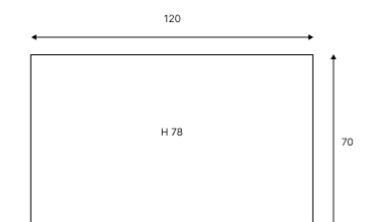

KARL

СУНДУК ИЗ ИСКУССТВЕННОГО РОТАНГА КОРИЧНЕВЫЙ

Новинка сезона!

Незаменимое решение для Вашего загородного дома! Вместительный сундук на колесиках со съемной водонепроницаемой подкладкой станет прекрасным дополнением к комплекту.

Идеально сочетается с любыми товарами ROYAL FAMILY из искусственного ротанга в коричневом цвете.

Создай свою семью ROYAL FAMILY!

ТЕХНИЧЕСКИЕ ХАРАКТЕРИСТИКИ:

Комплектация и Размеры (см): Кол-во Диаметр Ширина Высота

Сундук	1	120	78	70

Материалы:
Каркас – сталь
Плетение – искусственный ротанг
Внутренняя обивка – Oxford (водонепроницаемая ткань)

Цвет плетения:
коричневый
Оборудован ручками и колесиками
✂ Требуется сборка

KARL

СУНДУК ИЗ ИСКУССТВЕННОГО РОТАНГА БЕЖЕВЫЙ

Новинка сезона!

Незаменимое решение для Вашего загородного дома! Вместительный сундук на колесиках со съемной водонепроницаемой подкладкой станет прекрасным дополнением к комплекту.

Идеально сочетается с любыми товарами ROYAL FAMILY из искусственного ротанга в бежевом цвете.

Создай свою семью с ROYAL FAMILY!

ТЕХНИЧЕСКИЕ ХАРАКТЕРИСТИКИ:

Комплектация и Размеры (см): Кол-во Диаметр Ширина Высота

Сундук	1	120	78	70

Материалы:
Каркас – сталь
Плетение – искусственный ротанг
Внутренняя обивка – Oxford (водонепроницаемая ткань)

Цвет плетения:
бежевый
Оборудован ручками и колесиками
✂ Требуется сборка