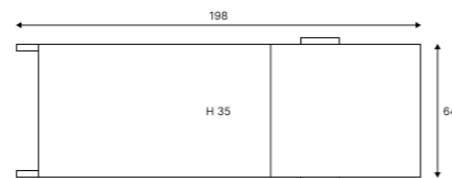

AGATA

ШЕЗЛОНГ НА КОЛЕСИКАХ ИЗ ИСКУССТВЕННОГО РОТАНГА СЕРЫЙ

Новинка сезона!

Создайте свой идеальный отдых вместе с шезлонгами от ROYAL FAMILY!

Идеально сочетается со всеми комплектами бренда ROYAL FAMILY из искусственного ротанга в сером цвете.

Создай свою семью ROYAL FAMILY!

ТЕХНИЧЕСКИЕ ХАРАКТЕРИСТИКИ:

Комплектация и Размеры (см): Кол-во Диаметр Ширина Высота

Шезлонг	1	198	64	35

Материалы:

Каркас – сталь
Плетение – искусственный ротанг
Матрас: чехол – Olefin
наполнитель – поролон

Цвет шезлонга:

серый

Цвет матраса:

серый

*Водоотталкивающий матрас со съемным чехлом в комплекте

Можно приобрести без матраса!

MICHELLE SUNLOUNGE

ШЕЗЛОНГ ИЗ АКАЦИИ (ТЕАКЛОК)

Новинка сезона!

Создайте свой идеальный отдых вместе с шезлонгами от ROYAL FAMILY!

Идеально сочетается со всеми товарами из натурального дерева бренда.

Создай свою семью ROYAL FAMILY!

ТЕХНИЧЕСКИЕ ХАРАКТЕРИСТИКИ:

Комплектация и Размеры (см): Кол-во Диаметр Ширина Высота

Шезлонг	1	200	73	55

Материалы:

Каркас – акация (teaklook)
Матрас: чехол – Olefin
обивка – роуп (уличная веревка)
наполнитель – поролон

Цвет шезлонга:

акация (teaklook)

Цвет матраса:

черный

Цвет обивки:

черный

*Водоотталкивающий матрас со съемным чехлом в комплекте