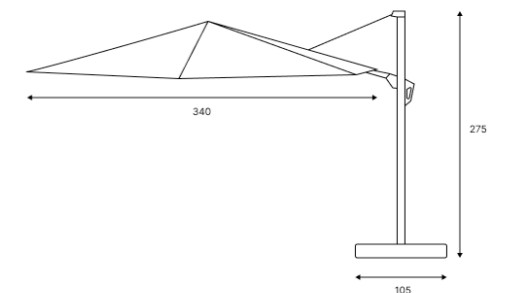

ТЕХНИЧЕСКИЕ ХАРАКТЕРИСТИКИ:

Комплектация и Размеры (см): Кол-во Диаметр купола Ширина Высота

Зонт	1	340	105	275

Материалы:
Боковая опора – алюминий
Спицы – сталь
Утяжелители – плиты из высококачественного пластика, заполненного изнутри бетоном
Ткань – полиэстер 200 мг

Цвет: бежевый
Механизм: элемент, обеспечивающий полный оборот вокруг своей оси на 360°
Плиты в комплекте!
*Плиты можно приобрести отдельно
Требуется сборка