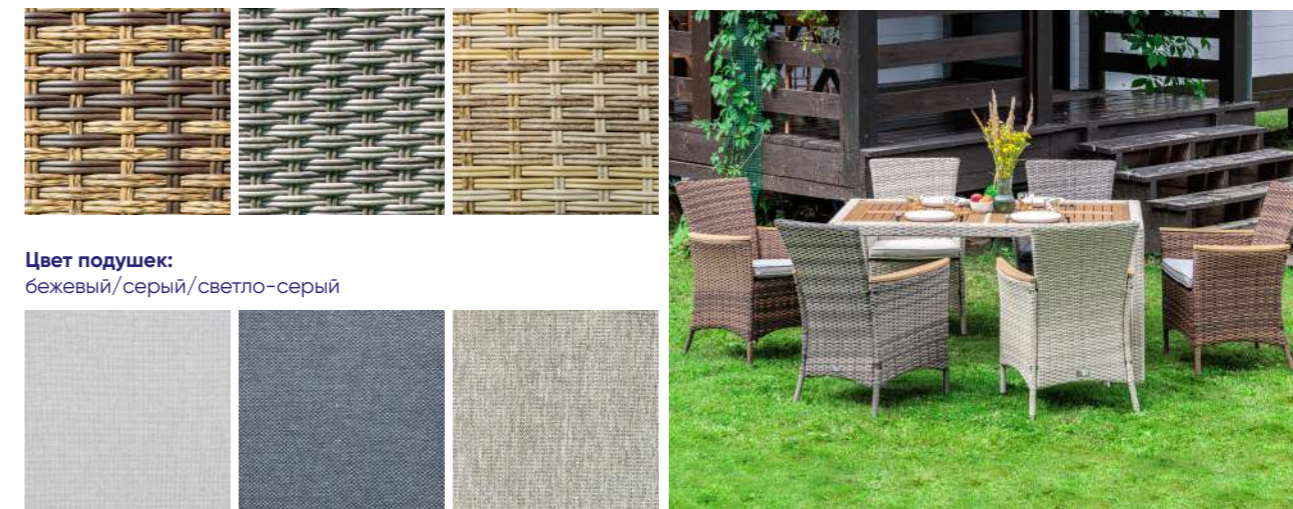

AMELIA

ОБЕДЕННЫЙ КОМПЛЕКТ НА 4 ПЕРСОНЫ ИЗ ИСКУССТВЕННОГО РОТАНГА И ПОЛИВУДА

Новинка сезона!

Обеденный комплект AMELIA – Ваш ключ к идеальному отдыху!

Роскошные вставки и прочная столешница из поливуда не только выглядят невероятно, но и гарантируют практичность на каждый день, а насыщенные текстуры ротанга привлекут внимание своим ярким и уникальным плетением.

Идеально сочетается с ZORRO, ZORRO WOOD, KARL, VIOLETTA, ZOYA, GRAND VICKY, FIONA

Создай свою семью ROYAL FAMILY!

ТЕХНИЧЕСКИЕ ХАРАКТЕРИСТИКИ:

Комплектация и Размеры (см): Кол-во Длина Ширина Высота

Стол	1	92	92	75
Кресло	4	51	59	87

Материалы:
Каркас – сталь
Плетение – искусственный ротанг
Столешница – поливуд
Подлокотники – поливуд

Подушки: чехол – Olefin
наполнитель – поролон
*Водоотталкивающие подушки со съемными чехлами в комплекте

✂ Требуется сборка

Цвет плетения:
коричневый/серый/бежевый

Цвет подушек:
бежевый/серый/светло-серый

AMELIA

ОБЕДЕННЫЙ КОМПЛЕКТ НА 6 ПЕРСОН ИЗ ИСКУССТВЕННОГО РОТАНГА И ПОЛИВУДА

Новинка сезона!

Обеденный комплект AMELIA – Ваш ключ к идеальному отдыху!

Роскошные вставки и прочная столешница из поливуда не только выглядят невероятно, но и гарантируют практичность на каждый день, а насыщенные текстуры ротанга привлекут внимание своим ярким и уникальным плетением.

Идеально сочетается с ZORRO, ZORRO WOOD, KARL, VIOLETTA, ZOYA, GRAND VICKY, FIONA

Создай свою семью ROYAL FAMILY!

ТЕХНИЧЕСКИЕ ХАРАКТЕРИСТИКИ:

Комплектация и Размеры (см): Кол-во Длина Ширина Высота

Стол	1	150	90	75
Кресло	6	51	59	87

Материалы:
Каркас – сталь
Плетение – искусственный ротанг
Столешница – поливуд
Подлокотники – поливуд

Подушки: чехол – Olefin
наполнитель – поролон
*Водоотталкивающие подушки со съемными чехлами в комплекте

✂ Требуется сборка