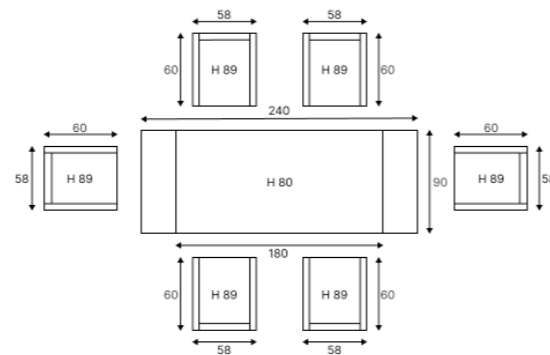

LUDWIG+FIONA

ОБЕДЕННЫЙ КОМПЛЕКТ ИЗ ИСКУССТВЕННОГО РОТАНГА В КОРИЧНЕВОМ ЦВЕТЕ

Новое сочетание садовой мебели, состоящее из кресел FIONA и раздвижного стола LUDWIG.

Комфортабельные кресла из серии FIONA в сочетании с раздвижным столом LUDWIG создают уютную обеденную зону для большой компании. Комплект выполнен на основе литого алюминиевого каркаса, а это значит, что влажность, вода и снег Вашей мебели не страшны.

Идеально сочетается с AMELIA, GRAND VICKY, ZORRO, ZOYA, KARL, VIOLETTA в коричневом цвете.

Стол и кресла можно приобрести отдельно!

Создай свою семью ROYAL FAMILY!

ТЕХНИЧЕСКИЕ ХАРАКТЕРИСТИКИ:

Комплектация и Размеры (см): Кол-во Длина Ширина Высота

Стол	1	180/240	90	80
Кресло	6	58	60	89

Материалы:
Каркас – алюминий
Плетение – искусственный ротанг
Столешница – закаленное стекло
Подушки: чехол – Olefin
наполнитель – поролон

Цвет плетения:
коричневый
Цвет подушек:
бежевый

*Водоотталкивающие подушки со съемными чехлами в комплекте

LUDWIG+FIONA

ОБЕДЕННЫЙ КОМПЛЕКТ ИЗ ИСКУССТВЕННОГО РОТАНГА В СЕРОМ ЦВЕТЕ

Новое сочетание садовой мебели, состоящее из кресел FIONA и раздвижного стола LUDWIG.

Комфортабельные кресла из серии FIONA в сочетании с раздвижным столом LUDWIG создают уютную обеденную зону для большой компании. Комплект выполнен на основе литого алюминиевого каркаса, а это значит, что влажность, вода и снег Вашей мебели не страшны.

Идеально сочетается с AMELIA, GRAND VICKY, ZORRO, ZOYA, KARL, VIOLETTA в сером цвете.

Стол и кресла можно приобрести отдельно!

Создай свою семью ROYAL FAMILY!

ТЕХНИЧЕСКИЕ ХАРАКТЕРИСТИКИ:

Комплектация и Размеры (см): Кол-во Длина Ширина Высота

Стол	1	180/240	90	80
Кресло	6	58	60	89