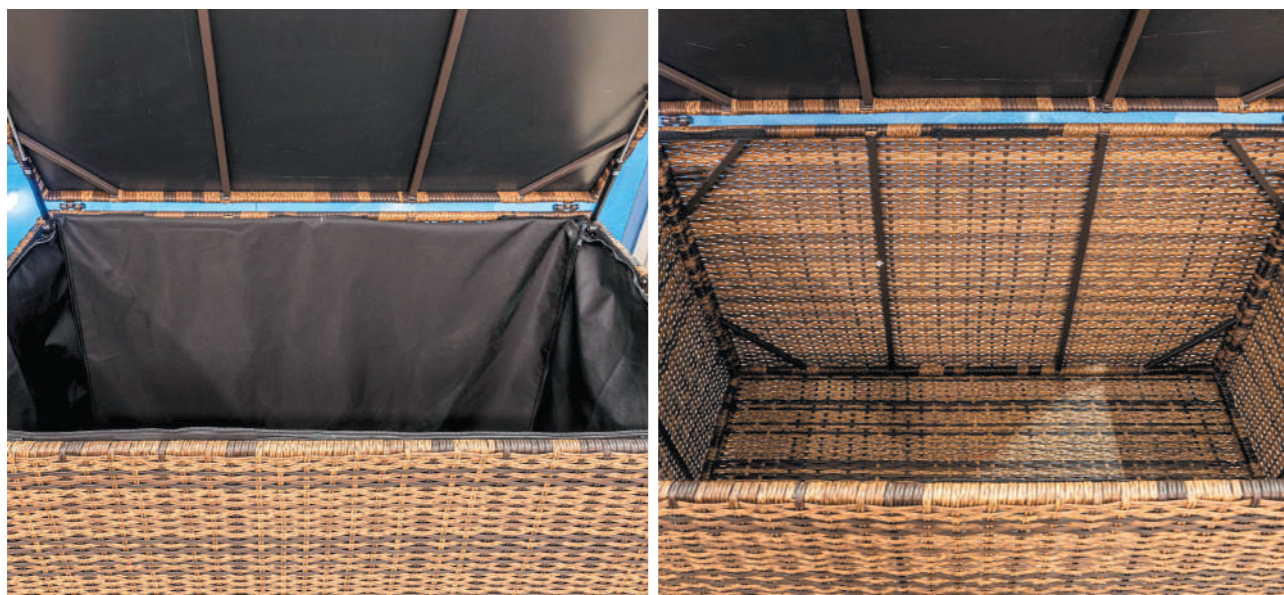

ТЕХНИЧЕСКИЕ ХАРАКТЕРИСТИКИ:

Комплектация и Размеры (см): Кол-во Диаметр Ширина Высота

Сундук	1	120	78	70

Материалы:
Каркас – сталь
Плетение – искусственный ротанг
Внутренняя обивка – Oxford (водонепроницаемая ткань)

Цвет плетения:
коричневый
Оборудован ручками и колесиками
✂ Требуется сборка