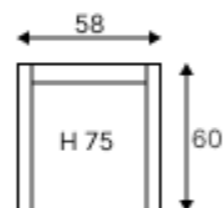

LANA

ОБЕДЕННОЕ КРЕСЛО

Новинка сезона!

Погрузитесь в мир уюта и стиля с нашим креслом из коллекции LANA

Изготовленное из прочного и устойчивого к атмосферным воздействиям материала, наше кресло не только легкое и удобное, но и невероятно долговечное. С ним Вы можете наслаждаться солнечными днями и вечерними посиделками без забот о погоде!

Идеально сочетается с JULY.

Собери свой комплект с креслами LANA!

ТЕХНИЧЕСКИЕ ХАРАКТЕРИСТИКИ:

Комплектация и Размеры (см):	Кол-во	Длина	Ширина	Высота
Кресло	1	58	60	75

Материалы:
Материал кресла – высококачественный пластик, устойчивый ко всем погодным условиям
Подушки: чехол – Olefin наполнитель – поролон

Цвет кресла: графит/светло-серый
Цвет подушки: серый
Максимальная нагрузка: 120 кг

*Подушки со съёмными чехлами в комплекте

✂ Требуется сборка

LANA LUX

ОБЕДЕННОЕ КРЕСЛО

Новинка сезона!

Погрузитесь в мир уюта и стиля с нашим комфортабельным креслом из коллекции LANA LUX

Это кресло не только привлекает внимание своим современным дизайном, но и обеспечивает максимальный комфорт, благодаря широкому и удобному подлокотникам. Идеально подходит для долгих вечеров на террасе или уютных встреч с друзьями в саду.

Идеально сочетается с JULY и LANA.

Собери свой комплект с диваном LANA LUX!

ТЕХНИЧЕСКИЕ ХАРАКТЕРИСТИКИ:

Комплектация и Размеры (см):	Кол-во	Длина	Ширина	Высота
Кресло	1	78	65	76

Материалы:
Материал кресла – высококачественный пластик, устойчивый ко всем погодным условиям
Подушки: чехол – Olefin наполнитель – поролон

Цвет кресла: коричневый
Цвет подушки: бежевый
Максимальная нагрузка: 120 кг на одно посадочное место

*Подушки со съёмными чехлами в комплекте

✂ Требуется сборка