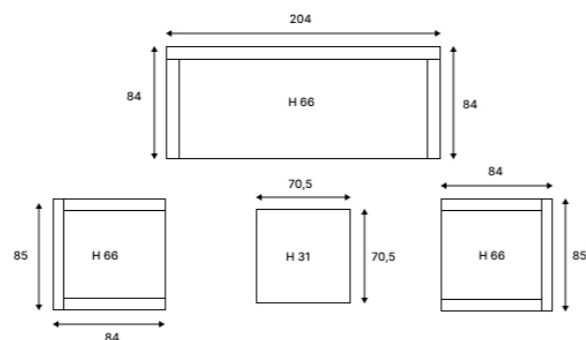

KARL

ЛАУНЖ-ЗОНА ИЗ ИСКУССТВЕННОГО РОТАНГА СЕРАЯ

Комфортабельная лаунж-зона в современном стиле.

Лаунж-зона KARL идеально подходит для уютных вечеров в компании друзей и семьи.

Идеально сочетается с GRAND VICKY, ZORRO, ZOYA, KARL, VIOLETTA, GENRY, FIONA в сером цвете.

Создай свою семью ROYAL FAMILY!

ТЕХНИЧЕСКИЕ ХАРАКТЕРИСТИКИ:

Комплектация и Размеры (см): Кол-во Длина Ширина Высота

Диван 3-х местный	1	204	84	66
Стол	1	70,5	70,5	31
Кресло	2	85	84	66

Материалы:
Каркас – сталь
Плетение – искусственный ротанг
Столешница – закаленное стекло
Подушки: чехол – Olefin
наполнитель – поролон/синтетический пух

Цвет плетения:
серый
Цвет подушек:
серый
✂ **Требуется сборка**

*Водоотталкивающие подушки со съемными чехлами в комплекте

GRAND VICKY

УГЛОВАЯ ЛАУНЖ-ЗОНА ИЗ ИСКУССТВЕННОГО РОТАНГА КОРИЧНЕВАЯ

Комплект изготовлен из качественного ротанга на основе прочного стального каркаса.

Идеально сочетается с ZORRO, ZOYA, KARL, VIOLETTA, FIONA в коричневом цвете.

Создай свою семью ROYAL FAMILY!

ТЕХНИЧЕСКИЕ ХАРАКТЕРИСТИКИ:

Комплектация и Размеры (см): Кол-во Длина Ширина Высота

Диван 3-х местный	1	199	80	65,5
Стол	1	88	70	33
Пуф	1	88	70	32
Кресло	1	80	80	65,5

Материалы:
Каркас – сталь
Плетение – искусственный ротанг
Столешница – закаленное стекло
Подушки: чехол – Olefin
наполнитель – поролон/синтетический пух

Цвет плетения:
коричневый
Цвет подушек:
бежевый
✂ **Требуется сборка**

*Водоотталкивающие подушки со съемными чехлами в комплекте