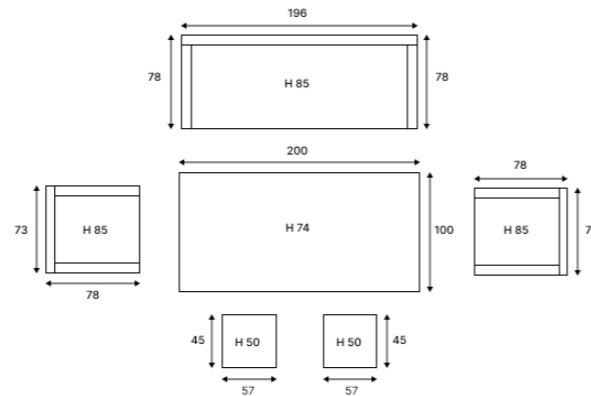

ALBERT

ОБЕДЕННЫЙ КОМПЛЕКТ ИЗ ИСКУССТВЕННОГО РОТАНГА

Многофункциональный комплект в стиле прованс.

Выполнен из высококачественного круглого искусственного ротанга с легким ажурным плетением на алюминиевом каркасе, в комплекте с подушками из ткани «рогожка».

Идеально сочетается с ISABELLA.

Создай свою семью ROYAL FAMILY!

ТЕХНИЧЕСКИЕ ХАРАКТЕРИСТИКИ:

Комплектация и Размеры (см):	Кол-во	Длина	Ширина	Высота
Диван 3-х местный	1	196	78	85
Стол	1	200	100	74
Кресло	2	73	78	85
Пуф	2	57	45	50

Материалы:
Каркас – алюминий
Плетение – искусственный ротанг
Столешница – поливуд (искусственное дерево)
Подушки: чехол – Olefin
наполнитель – поролон/синтетический пух

Цвет плетения:
натуральный
Цвет подушек:
бежевый

*Водоотталкивающие подушки со съёмными чехлами в комплекте

ISABELLA

ОБЕДЕННЫЙ КОМПЛЕКТ ИЗ ИСКУССТВЕННОГО РОТАНГА

Вечная классика в стиле прованс!

Легкое ажурное плетение круглого ротанга, алюминиевый каркас, качественные подушки из ткани «рогожка».

Отличное решение для большой компании.

Идеально сочетается с ALBERT.

Создай свою семью ROYAL FAMILY!

ТЕХНИЧЕСКИЕ ХАРАКТЕРИСТИКИ:

Комплектация и Размеры (см):	Кол-во	Длина	Ширина	Высота
Стол	1	200	100	74
Кресло	6	63	78	92

Материалы:
Каркас – алюминий
Плетение – искусственный ротанг
Столешница – поливуд (искусственное дерево)
Подушки: чехол – Olefin
наполнитель – поролон/синтетический пух

Цвет плетения:
натуральный
Цвет подушек:
бежевый

*Водоотталкивающие подушки со съёмными чехлами в комплекте