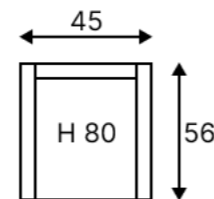

NICO

ОБЕДЕННЫЙ СТУЛ

Новинка сезона!

Добавьте яркие акценты в экстерьер Вашего заведения с нашим стильным обеденным стулом NICO!

Благодаря большому разнообразию цветов, Вы сможете легко подобрать идеальный вариант для любого стиля оформления. Легкий и прочный, он легко перемещается и устойчив к внешним воздействиям, что обеспечивает долговечность даже при интенсивной эксплуатации.

Создайте атмосферу уюта и стиля с нашим пластиковым стулом NICO – комфорт и эстетика в каждом элементе!

ТЕХНИЧЕСКИЕ ХАРАКТЕРИСТИКИ:

Комплектация и Размеры (см): Кол-во Длина Ширина Высота

Стул	1	56	45	80

Материалы:
Материал стула – высококачественный пластик, устойчивый ко всем погодным условиям

Цвет стула: белый/черный /синий/зелёный/тиффани /красный/фиолетовый /желтый/капучино

KAI

ОБЕДЕННЫЙ СТУЛ

Новинка сезона!

Оживите экстерьер Вашего загородного дома или заведения с нашим стильным обеденным стулом KAI!

Его современный дизайн и множество цветовых решений создадут уникальную атмосферу для Вашего пространства. Легкий и прочный, он легко перемещается и устойчив к внешним воздействиям, что обеспечивает долговечность даже при интенсивной эксплуатации.

Создайте атмосферу уюта и стиля с нашим пластиковым стулом KAI – комфорт и эстетика в каждом элементе!

ТЕХНИЧЕСКИЕ ХАРАКТЕРИСТИКИ:

Комплектация и Размеры (см): Кол-во Длина Ширина Высота

Стул	1	50	50	77

Материалы:
Материал стула – высококачественный пластик, устойчивый ко всем погодным условиям

Цвет стула: белый/черный /тиффани/капучино /красный/оранжевый /желтый