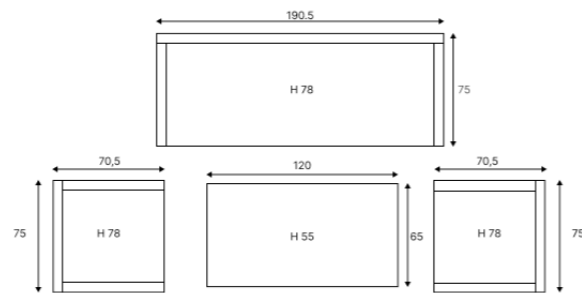

FELIX

ЛАУНЖ-ЗОНА ИЗ АЛЮМИНИЯ СО СТОЛЕШНИЦЕЙ ИЗ ЗАКАЛЕННОГО СТЕКЛА

Невероятно стильное и современное решение для Вашего уличного пространства!

Алюминиевый каркас антрацитового цвета делает мебель легкой и прочной одновременно, что позволяет использовать ее как на открытом воздухе, так и в помещении. Мебель выдерживает любые погодные условия, не выцветает на солнце и не ржавеет под дождем.

Идеально сочетается с комплектами ROYAL FAMILY из алюминия.

Создай свою семью ROYAL FAMILY!

ТЕХНИЧЕСКИЕ ХАРАКТЕРИСТИКИ:

Комплектация и Размеры (см): Кол-во Длина Ширина Высота

Диван	1	190,5	75	78
Стол	1	120	65	55
Кресло	2	70,5	75	78

Материалы:
Каркас – алюминий
Столешница – закаленное стекло
Подушки: чехол – olefin
наполнитель – поролон/синтетический пух

Цвет каркаса:
антрацит
Цвет подушек:
светло-серый
✂ Требуется сборка

*Водоотталкивающие подушки со съемными чехлами в комплекте

OLIVER

ЛАУНЖ-ЗОНА ИЗ АЛЮМИНИЯ СО СТОЛЕШНИЦЕЙ ИЗ ТИКА

Алюминиевый каркас и натурально дерево тик – это стиль, комфорт и функциональности! Лаунж-зона в современном стиле, которая точно не оставит Вас без внимания

Идеально сочетается с комплектами ROYAL FAMILY из алюминия.

Создай свою семью ROYAL FAMILY!

ТЕХНИЧЕСКИЕ ХАРАКТЕРИСТИКИ:

Комплектация и Размеры (см): Кол-во Длина Ширина Высота

Диван	1	180	71	77
Стол	1	120	65	54
Кресло	2	70,5	71	77

Материалы:
Каркас – алюминий
Столешница – тик
Подушки: чехол – olefin
наполнитель – поролон/синтетический пух

Цвет каркаса:
антрацит
Цвет подушек:
светло-серый
✂ Требуется сборка

*Водоотталкивающие подушки со съемными чехлами в комплекте