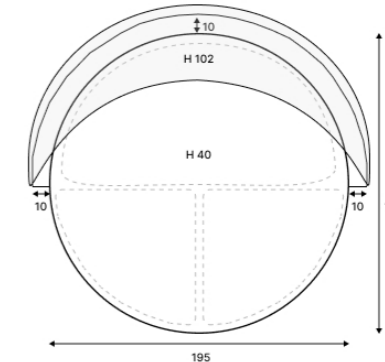

VIOLETTA

ДИВАН-ТРАНСФОРМЕР ИЗ ИСКУССТВЕННОГО РОТАНГА КОРИЧНЕВЫЙ

Хит продаж!

Удобный круглый шезлонг-трансформер VIOLETTA можно легко трансформировать из кровати в компактный и стильный диван с козырьком. Стильное и яркое решение для отдыха для всей семьи.

Идеально сочетается с GRAND VICKY, ZORRO, ZOYA, KARL, FIONA в коричневом цвете.

Создай свою семью ROYAL FAMILY!

ТЕХНИЧЕСКИЕ ХАРАКТЕРИСТИКИ:

Комплектация и Размеры (см): Кол-во Диаметр Высота

Диван-трансформер	1	195	102/74

Материалы:

Каркас – алюминий
Плетение – искусственный ротанг
Подушки: чехол – Olefin
наполнитель – поролон/синтетический пух

Цвет плетения:
коричневый

Цвет подушек:
бежевый

*Водоотталкивающие подушки со съемными чехлами в комплекте

VIOLETTA

ДИВАН-ТРАНСФОРМЕР ИЗ ИСКУССТВЕННОГО РОТАНГА СЕРЫЙ

Хит продаж!

Удобный круглый шезлонг-трансформер VIOLETTA можно легко трансформировать из кровати в компактный и стильный диван с козырьком. Стильное и яркое решение для отдыха для всей семьи.

Идеально сочетается с GRAND VICKY, ZORRO, ZOYA, KARL, GENRY, FIONA в сером цвете.

Создай свою семью ROYAL FAMILY!

ТЕХНИЧЕСКИЕ ХАРАКТЕРИСТИКИ:

Комплектация и Размеры (см): Кол-во Диаметр Высота

Диван-трансформер	1	195	102/74

Материалы:

Каркас – алюминий
Плетение – искусственный ротанг
Подушки: чехол – Olefin
наполнитель – поролон/синтетический пух

Цвет плетения:
серый

Цвет подушек:
серый

*Водоотталкивающие подушки со съемными чехлами в комплекте