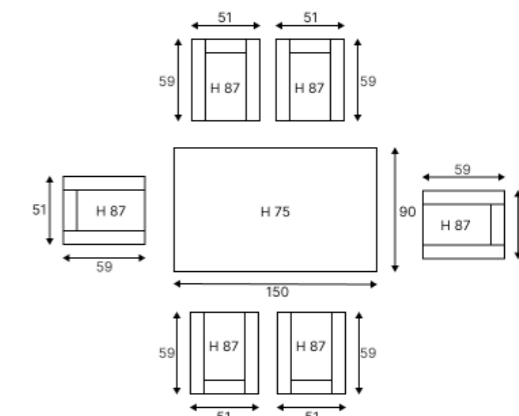

AMELIA

ОБЕДЕННЫЙ КОМПЛЕКТ НА 4 ПЕРСОНЫ ИЗ ИСКУССТВЕННОГО РОТАНГА И ПОЛИВУДА

Новинка сезона!

Обеденный комплект AMELIA – Ваш ключ к идеальному отдыху!

Роскошные вставки и прочная столешница из поливуда не только выглядят невероятно, но и гарантируют практичность на каждый день, а насыщенные текстуры ротанга привлекут внимание своим ярким и уникальным плетением.

Идеально сочетается с ZORRO, ZORRO WOOD, KARL, VIOLETTA, ZOYA, GRAND VICKY, FIONA

Создай свою семью ROYAL FAMILY!

ТЕХНИЧЕСКИЕ ХАРАКТЕРИСТИКИ:

Комплектация и Размеры (см): Кол-во Длина Ширина Высота

Стол	1	92	92	75
Кресло	4	51	59	87

Материалы:
Каркас – сталь
Плетение – искусственный ротанг
Столешница – поливуд
Подлокотники – поливуд

Подушки: чехол – Olefin
наполнитель – поролон
*Водоотталкивающие подушки со съемными чехлами в комплекте

✂ Требуется сборка

Цвет плетения:
коричневый/серый/бежевый

Цвет подушек:
бежевый/серый/светло-серый

AMELIA

ОБЕДЕННЫЙ КОМПЛЕКТ НА 6 ПЕРСОН ИЗ ИСКУССТВЕННОГО РОТАНГА И ПОЛИВУДА

Новинка сезона!

Обеденный комплект AMELIA – Ваш ключ к идеальному отдыху!

Роскошные вставки и прочная столешница из поливуда не только выглядят невероятно, но и гарантируют практичность на каждый день, а насыщенные текстуры ротанга привлекут внимание своим ярким и уникальным плетением.

Идеально сочетается с ZORRO, ZORRO WOOD, KARL, VIOLETTA, ZOYA, GRAND VICKY, FIONA

Создай свою семью ROYAL FAMILY!

ТЕХНИЧЕСКИЕ ХАРАКТЕРИСТИКИ:

Комплектация и Размеры (см): Кол-во Длина Ширина Высота

Стол	1	150	90	75
Кресло	6	51	59	87

Материалы:
Каркас – сталь
Плетение – искусственный ротанг
Столешница – поливуд
Подлокотники – поливуд

Подушки: чехол – Olefin
наполнитель – поролон
*Водоотталкивающие подушки со съемными чехлами в комплекте

✂ Требуется сборка