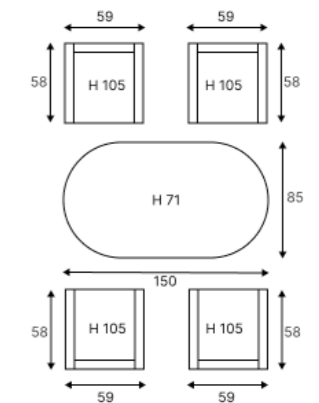

KIMBERLY

ОБЕДЕННЫЙ КОМПЛЕКТ НА 4 ПЕРСОНЫ С ПРЯМОУГОЛЬНЫМ СТОЛОМ ИЗ АКАЦИИ

Новинка сезона!

Откройте для себя идеальный обеденный комплект садовой мебели из акации, который подарит Вам комфорт и стиль на свежем воздухе.

Элегантный стол и складные кресла с регулируемой спинкой обеспечивают не только практичность, но и невероятное удовольствие во время каждой трапезы на любимой веранде или в саду.

Идеально сочетается с MICHELLE, SIERRA, NATALI, CHLOE, EMMA, BROOKLYN

Создай свою семью ROYAL FAMILY!

ТЕХНИЧЕСКИЕ ХАРАКТЕРИСТИКИ:

Комплектация и Размеры (см): Кол-во Длина Ширина Высота

Комплектация и Размеры (см):	Кол-во	Длина	Ширина	Высота
Стол	1	150	85	71
Кресло	4	59	58	105

Материалы:
Каркас – акация (teaklook)
Столешница – акация (teaklook)
Подушки: чехол – Olefin
наполнитель – поролон

Цвет каркаса: акация (teaklook)

Цвет подушек: серый

Требуется сборка

*Водоотталкивающие подушки со съемными чехлами в комплекте

KIMBERLY

ОБЕДЕННЫЙ КОМПЛЕКТ НА 4 ПЕРСОНЫ С ОВАЛЬНЫМ СТОЛОМ ИЗ АКАЦИИ

Новинка сезона!

Откройте для себя идеальный обеденный комплект садовой мебели из акации, который подарит Вам комфорт и стиль на свежем воздухе.

Элегантный стол и складные кресла с регулируемой спинкой обеспечивают не только практичность, но и невероятное удовольствие во время каждой трапезы на любимой веранде или в саду.

Идеально сочетается с MICHELLE, SIERRA, NATALI, CHLOE, EMMA, BROOKLYN

Создай свою семью ROYAL FAMILY!

ТЕХНИЧЕСКИЕ ХАРАКТЕРИСТИКИ:

Комплектация и Размеры (см): Кол-во Длина Ширина Высота

Комплектация и Размеры (см):	Кол-во	Длина	Ширина	Высота
Стол	1	150	85	71
Кресло	4	59	58	105

Материалы:
Каркас – акация (teaklook)
Столешница – акация (teaklook)
Подушки: чехол – Olefin
наполнитель – поролон

Цвет каркаса: акация (teaklook)

Цвет подушек: серый