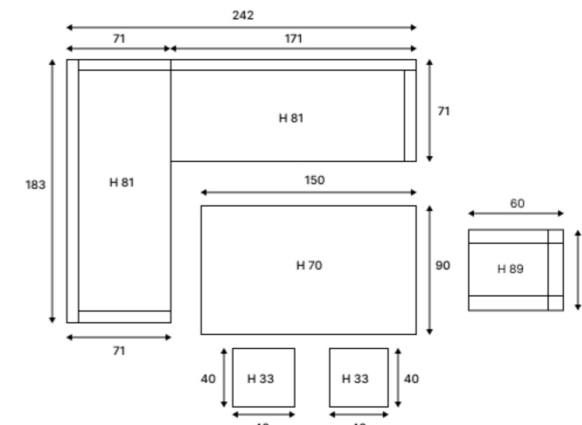

ZORRO

КОМПЛЕКТ МЕБЕЛИ ИЗ ИСКУССТВЕННОГО РОТАНГА БЕЖЕВЫЙ

Создайте свой уголок релаксации и наслаждения с угловым комплектом садовой мебели ZORRO. Отличное качество, комфорт и стиль воплотятся в Ваших летних воспоминаниях и приятных моментах с семьей и друзьями.

Идеально сочетается с ZOYA в бежевом цвете.

Создай свою семью ROYAL FAMILY!

ТЕХНИЧЕСКИЕ ХАРАКТЕРИСТИКИ:

Комплектация и Размеры (см): Кол-во Длина Ширина Высота

Угловой диван	1	183	71	81
Прямой диван	1	171	71	81
Стол	1	150	90	70
Пуф	2	40	40	33

Материалы:
Каркас – сталь
Плетение – искусственный ротанг
Столешница – закаленное стекло
Подушки: чехол – Olefin
наполнитель – поролон/синтетический пух

Цвет плетения:
бежевый
Цвет подушек:
светло-серый

Требуется сборка

*Водоотталкивающие подушки со съемными чехлами в комплекте

ZORRO PLUS

УГЛОВОЙ КОМПЛЕКТ ИЗ ИСКУССТВЕННОГО РОТАНГА КОРИЧНЕВЫЙ

Комплект ZORRO PLUS состоит из углового комплекта ZORRO в коричневом цвете и обеденного кресла FIONA.

Идеально сочетается с GRAND VICKY, ZORRO, KARL, VIOLETTA, ZOYA, FIONA в коричневом цвете.

Создай свою семью ROYAL FAMILY!

ТЕХНИЧЕСКИЕ ХАРАКТЕРИСТИКИ:

Комплектация и Размеры (см): Кол-во Длина Ширина Высота

Угловой диван	1	183	71	81
Прямой диван	1	171	71	81
Стол	1	150	90	70
Пуф	2	40	40	33
Кресло	1	58	60	89

Материалы:
Каркас – сталь
Плетение – искусственный ротанг
Столешница – закаленное стекло
Подушки: чехол – Olefin
наполнитель – поролон/синтетический пух

Цвет плетения:
коричневый
Цвет подушек:
бежевый

Требуется сборка

*Водоотталкивающие подушки со съемными чехлами в комплекте