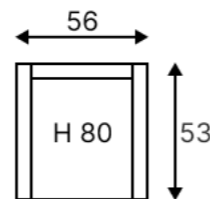

ARIA

ОБЕДЕННЫЙ СТУЛ

Новинка сезона!

Преобразите Ваше заведение с нашим обеденным стулом ARIA, который сочетает в себе стиль и функциональность!

Стул ARIA станет отличным дополнением для любого экстерьера, благодаря уникальному дизайну и разнообразию ярких цветов. Облегченная конструкция позволяет менять расстановку, а прочные материалы обеспечивают долговечность даже при высокой нагрузке.

Создайте атмосферу уюта и стиля с нашим пластиковым стулом ARIA – комфорт и эстетика в каждом элементе!

ТЕХНИЧЕСКИЕ ХАРАКТЕРИСТИКИ:

Комплектация и Размеры (см): Кол-во Длина Ширина Высота

Стул	1	53	56	80

Материалы:
Материал стула – высококачественный пластик, устойчивый ко всем погодным условиям

Цвет стула: белый/черный /мята/сатин/нефрит /лаванда

MAY

ОБЕДЕННЫЙ СТУЛ

Новинка сезона!

Стул MAY – элегантность и комфорт в каждом элементе!

Этот стул не только привлекает внимание своим современным дизайном, но и предлагает непревзойденный комфорт.

Создайте атмосферу уюта и стиля с нашим пластиковым стулом MAY – комфорт и эстетика в каждом элементе!

ТЕХНИЧЕСКИЕ ХАРАКТЕРИСТИКИ:

Комплектация и Размеры (см): Кол-во Длина Ширина Высота

Стул	1	52	59	80

Материалы:
Материал стула – высококачественный пластик, устойчивый ко всем погодным условиям

Цвет стула: белый/черный