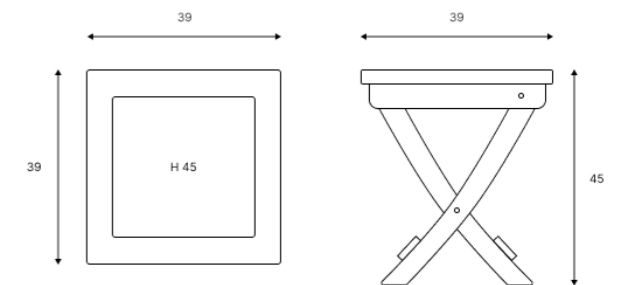

ТЕХНИЧЕСКИЕ ХАРАКТЕРИСТИКИ:

Комплектация и Размеры (см): Кол-во Длина Ширина Высота

Столик	1	39	39	45

Материалы:

Каркас – акация (teaklook)
Столешница – акация (teaklook)

Цвет каркаса:

акация (teaklook)