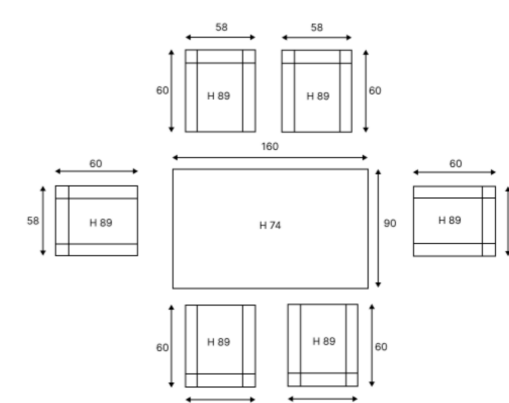

FIONA

ОБЕДЕННЫЙ КОМПЛЕКТ ИЗ ИСКУССТВЕННОГО РОТАНГА КОРИЧНЕВЫЙ

Отличное сочетание «цена-качество».

Выполнен из высококачественного полукруглого искусственного ротанга на алюминиевом каркасе, а это значит, что влажность, вода и снег Вашей мебели не страшны.

Ведь алюминий не подвержен ржавчине. Поставляется в сборе, что значительно экономит Ваше время и деньги на сборку. Фиксации требует лишь столешница обеденного стола.

Идеально сочетается с GRAND VICKY, ZORRO, ZOYA, KARL, VIOLETTA в коричневом цвете.

Стол и кресла можно приобрести отдельно!

Создай свою семью ROYAL FAMILY!

ТЕХНИЧЕСКИЕ ХАРАКТЕРИСТИКИ:

Комплектация и Размеры (см): Кол-во Длина Ширина Высота

Кресло	6	58	60	89
Стол	1	160	90	74

Материалы:
Каркас – алюминий
Плетение – искусственный ротанг
Столешница – закаленное стекло
Подушки: чехол – Olefin
наполнитель – поролон

Цвет плетения:
коричневый
Цвет подушек:
бежевый

*Водоотталкивающие подушки со съемными чехлами в комплекте

FIONA

ОБЕДЕННЫЙ КОМПЛЕКТ ИЗ ИСКУССТВЕННОГО РОТАНГА СЕРЫЙ

Отличное сочетание «цена-качество».

Выполнен из высококачественного полукруглого искусственного ротанга на алюминиевом каркасе, а это значит, что влажность, вода и снег Вашей мебели не страшны.

Ведь алюминий не подвержен ржавчине. Поставляется в сборе, что значительно экономит Ваше время и деньги на сборку. Фиксации требует лишь столешница обеденного стола.

Идеально сочетается с GENRY, GRAND VICKY, ZORRO, ZOYA, KARL, VIOLETTA в сером цвете.

Стол и кресла можно приобрести отдельно!

Создай свою семью ROYAL FAMILY!

ТЕХНИЧЕСКИЕ ХАРАКТЕРИСТИКИ:

Комплектация и Размеры (см): Кол-во Длина Ширина Высота

Стол	1	160	90	74
Кресло	6	58	60	89