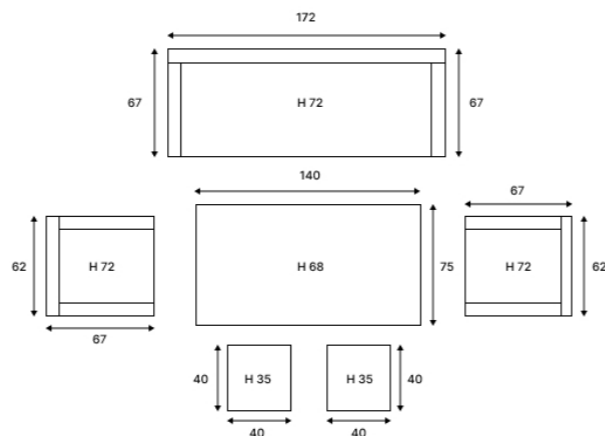

ТЕХНИЧЕСКИЕ ХАРАКТЕРИСТИКИ:

Комплектация и Размеры (см): Кол-во Длина Ширина Высота

Диван 3-х местный	1	172	67	72
Стол	1	140	75	68
Кресло	2	62	67	72
Пуф	2	40	40	35

Материалы:
Каркас – сталь
Плетение – искусственный ротанг
Столешница – закаленное стекло
Подушки: чехол – Olefin
наполнитель – поролон/синтетический пух

Цвет плетения:
серый
Цвет подушек:
серый

Требуется сборка

*Водоотталкивающие подушки со съемными чехлами в комплекте