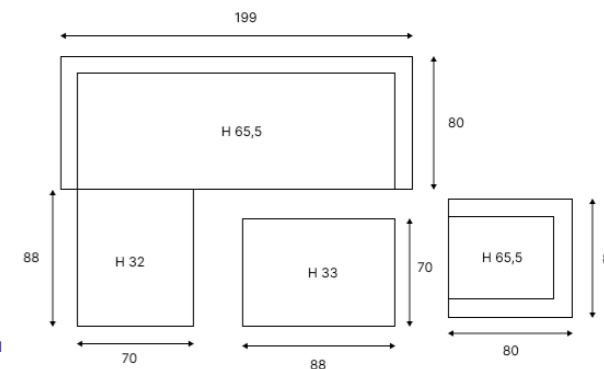

KARL

ЛАУНЖ-ЗОНА ИЗ ИСКУССТВЕННОГО РОТАНГА СЕРАЯ

Комфортабельная лаунж-зона в современном стиле.

Лаунж-зона KARL идеально подходит для уютных вечеров в компании друзей и семьи.

Идеально сочетается с GRAND VICKY, ZORRO, ZOYA, KARL, VIOLETTA, GENRY, FIONA в сером цвете.

Создай свою семью ROYAL FAMILY!

ТЕХНИЧЕСКИЕ ХАРАКТЕРИСТИКИ:

Комплектация и Размеры (см): Кол-во Длина Ширина Высота

Диван 3-х местный	1	204	84	66
Стол	1	70,5	70,5	31
Кресло	2	85	84	66

Материалы:
Каркас – сталь
Плетение – искусственный ротанг
Столешница – закаленное стекло
Подушки: чехол – Olefin
наполнитель – поролон/синтетический пух

Цвет плетения:
серый
Цвет подушек:
серый
✂ **Требуется сборка**

*Водоотталкивающие подушки со съемными чехлами в комплекте

GRAND VICKY

УГЛОВАЯ ЛАУНЖ-ЗОНА ИЗ ИСКУССТВЕННОГО РОТАНГА КОРИЧНЕВАЯ

Комплект изготовлен из качественного ротанга на основе прочного стального каркаса.

Идеально сочетается с ZORRO, ZOYA, KARL, VIOLETTA, FIONA в коричневом цвете.

Создай свою семью ROYAL FAMILY!

ТЕХНИЧЕСКИЕ ХАРАКТЕРИСТИКИ:

Комплектация и Размеры (см): Кол-во Длина Ширина Высота

Диван 3-х местный	1	199	80	65,5
Стол	1	88	70	33
Пуф	1	88	70	32
Кресло	1	80	80	65,5

Материалы:
Каркас – сталь
Плетение – искусственный ротанг
Столешница – закаленное стекло
Подушки: чехол – Olefin
наполнитель – поролон/синтетический пух

Цвет плетения:
коричневый
Цвет подушек:
бежевый
✂ **Требуется сборка**

*Водоотталкивающие подушки со съемными чехлами в комплекте