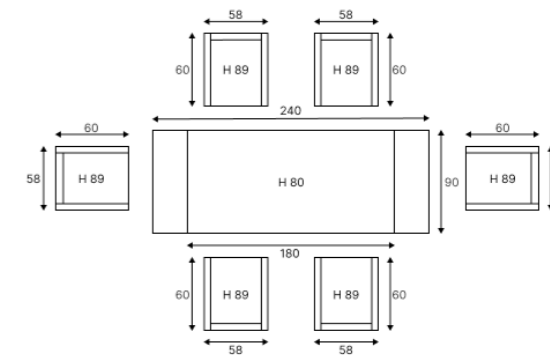

LUDWIG+FIONA

ОБЕДЕННЫЙ КОМПЛЕКТ ИЗ ИСКУССТВЕННОГО РОТАНГА В КОРИЧНЕВОМ ЦВЕТЕ

Новое сочетание садовой мебели, состоящее из кресел FIONA и раздвижного стола LUDWIG.

Комфортабельные кресла из серии FIONA в сочетании с раздвижным столом LUDWIG создают уютную обеденную зону для большой компании. Комплект выполнен на основе литого алюминиевого каркаса, а это значит, что влажность, вода и снег Вашей мебели не страшны.

Идеально сочетается с AMELIA, GRAND VICKY, ZORRO, ZOYA, KARL, VIOLETTA в коричневом цвете.

Стол и кресла можно приобрести отдельно!

Создай свою семью ROYAL FAMILY!

ТЕХНИЧЕСКИЕ ХАРАКТЕРИСТИКИ:

Комплектация и Размеры (см): Кол-во Длина Ширина Высота

Стол	1	180/240	90	80
Кресло	6	58	60	89

Материалы:
Каркас – алюминий
Плетение – искусственный ротанг
Столешница – закаленное стекло
Подушки: чехол – Olefin
наполнитель – поролон

Цвет плетения:
коричневый
Цвет подушек:
бежевый

*Водоотталкивающие подушки со съемными чехлами в комплекте

LUDWIG+FIONA

ОБЕДЕННЫЙ КОМПЛЕКТ ИЗ ИСКУССТВЕННОГО РОТАНГА В СЕРОМ ЦВЕТЕ

Новое сочетание садовой мебели, состоящее из кресел FIONA и раздвижного стола LUDWIG.

Комфортабельные кресла из серии FIONA в сочетании с раздвижным столом LUDWIG создают уютную обеденную зону для большой компании. Комплект выполнен на основе литого алюминиевого каркаса, а это значит, что влажность, вода и снег Вашей мебели не страшны.

Идеально сочетается с AMELIA, GRAND VICKY, ZORRO, ZOYA, KARL, VIOLETTA в сером цвете.

Стол и кресла можно приобрести отдельно!

Создай свою семью ROYAL FAMILY!

ТЕХНИЧЕСКИЕ ХАРАКТЕРИСТИКИ:

Комплектация и Размеры (см): Кол-во Длина Ширина Высота

Стол	1	180/240	90	80
Кресло	6	58	60	89