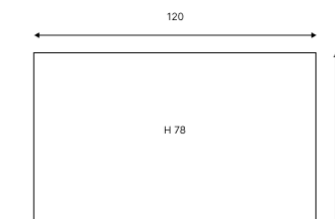

LOAN

ТРЕХМЕСТНЫЕ КАЧЕЛИ С ПОДСТАВКАМИ И ПОДЛОКОТНИКАМИ ИЗ ПОЛИВУДА

Новинка сезона!

Качели LOAN станут настоящим украшением Вашего двора или сада, добавляя нотку современности и изысканности в любой ландшафт.

Стальной каркас и вставки из поливуда обеспечат надежность и устойчивость, а современный дизайн станет акцентом, который привлечет всеобщее внимание.

Идеально подходят под любой наш обеденный или лаунж комплект!

Создай свою семью ROYAL FAMILY!

ТЕХНИЧЕСКИЕ ХАРАКТЕРИСТИКИ:

Комплектация и Размеры (см): Кол-во Диаметр Ширина Высота

Качели	1	224	127	186

Материалы:

Каркас – сталь
Подлокотники – поливуд
Подставки – поливуд
Обивка – текстилен
Подушки: чехол – Olefin
наполнитель – поролон

Цвет каркаса: антрацит

Цвет подушек: светло-серый

Максимальная нагрузка: 150 кг
на одно посадочное место

✂ Требуется сборка

*Водоотталкивающие подушки со съемными чехлами в комплекте

KARL

СУНДУК ИЗ ИСКУССТВЕННОГО РОТАНГА СЕРЫЙ

Новинка сезона!

Незаменимое решение для Вашего загородного дома! Вместительный сундук на колесиках со съемной водонепроницаемой подкладкой станет прекрасным дополнением к комплекту.

Идеально сочетается с любыми товарами ROYAL FAMILY из искусственного ротанга в сером цвете

Создай свою семью ROYAL FAMILY!

ТЕХНИЧЕСКИЕ ХАРАКТЕРИСТИКИ:

Комплектация и Размеры (см): Кол-во Диаметр Ширина Высота

Сундук	1	120	78	70

Материалы:

Каркас – сталь
Плетение – искусственный ротанг
Внутренняя обивка – Oxford
(водонепроницаемая ткань)

Цвет плетения:

серый
Оборудован ручками
и колесиками

✂ Требуется сборка