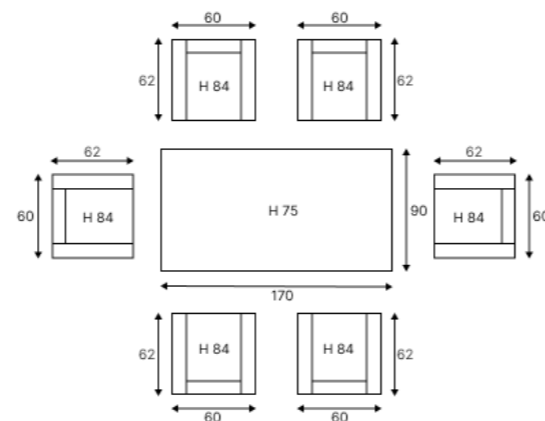

ТЕХНИЧЕСКИЕ ХАРАКТЕРИСТИКИ:

Комплектация и Размеры (см): Кол-во Длина Ширина Высота

Стол	1	170	90	75
Кресло	6	60	62	84

Материалы:
Каркас – акация (teaklook)
Столешница – акация (teaklook)
Обивка – роуп (уличная веревка)
Подушки: чехол – Olefin
наполнитель – поролон/синтетический пух

Цвет каркаса:
акация (teaklook)
Цвет обивки:
бежевый
Цвет подушек:
кремовый

*Водоотталкивающие подушки со съёмными чехлами в комплекте

✂ Требуется сборка