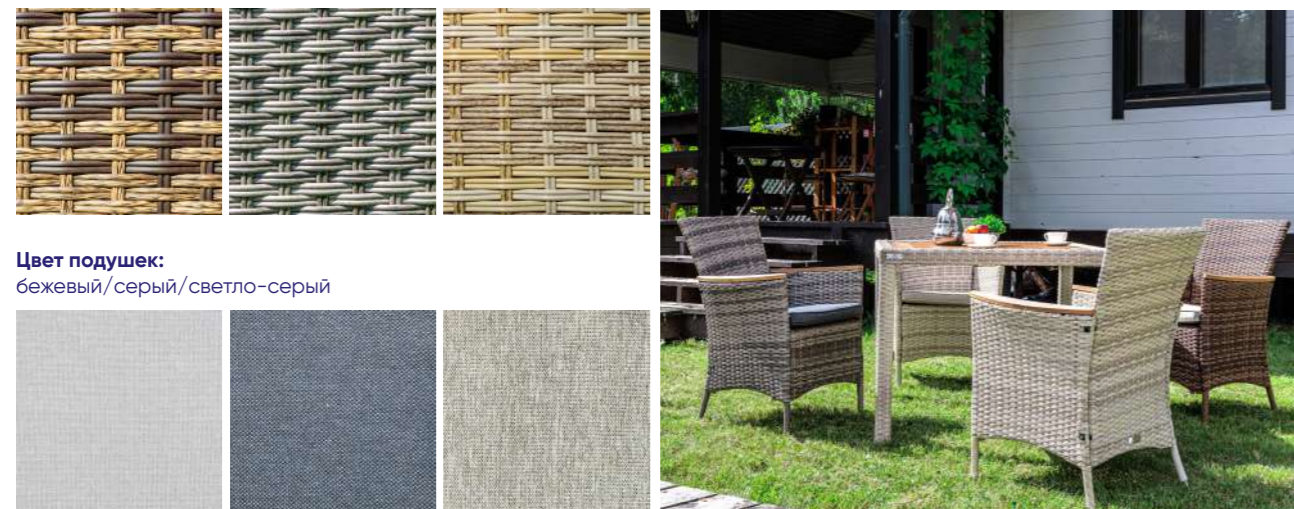

AMELIA

ОБЕДЕННЫЙ КОМПЛЕКТ НА 4 ПЕРСОНЫ ИЗ ИСКУССТВЕННОГО РОТАНГА И ПОЛИВУДА

Новинка сезона!

Обеденный комплект AMELIA – Ваш ключ к идеальному отдыху!

Роскошные вставки и прочная столешница из поливуда не только выглядят невероятно, но и гарантируют практичность на каждый день, а насыщенные текстуры ротанга привлекут внимание своим ярким и уникальным плетением.

Идеально сочетается с ZORRO, ZORRO WOOD, KARL, VIOLETTA, ZOYA, GRAND VICKY, FIONA

Создай свою семью ROYAL FAMILY!

ТЕХНИЧЕСКИЕ ХАРАКТЕРИСТИКИ:

Комплектация и Размеры (см): Кол-во Длина Ширина Высота

Стол	1	92	92	75
Кресло	4	51	59	87

Материалы:
Каркас – сталь
Плетение – искусственный ротанг
Столешница – поливуд
Подлокотники – поливуд

Подушки: чехол – Olefin
наполнитель – поролон
*Водоотталкивающие подушки со съемными чехлами в комплекте

✂ Требуется сборка

Цвет плетения:
коричневый/серый/бежевый

Цвет подушек:
бежевый/серый/светло-серый

AMELIA

ОБЕДЕННЫЙ КОМПЛЕКТ НА 6 ПЕРСОН ИЗ ИСКУССТВЕННОГО РОТАНГА И ПОЛИВУДА

Новинка сезона!

Обеденный комплект AMELIA – Ваш ключ к идеальному отдыху!

Роскошные вставки и прочная столешница из поливуда не только выглядят невероятно, но и гарантируют практичность на каждый день, а насыщенные текстуры ротанга привлекут внимание своим ярким и уникальным плетением.

Идеально сочетается с ZORRO, ZORRO WOOD, KARL, VIOLETTA, ZOYA, GRAND VICKY, FIONA

Создай свою семью ROYAL FAMILY!

ТЕХНИЧЕСКИЕ ХАРАКТЕРИСТИКИ:

Комплектация и Размеры (см): Кол-во Длина Ширина Высота

Стол	1	150	90	75
Кресло	6	51	59	87

Материалы:
Каркас – сталь
Плетение – искусственный ротанг
Столешница – поливуд
Подлокотники – поливуд

Подушки: чехол – Olefin
наполнитель – поролон
*Водоотталкивающие подушки со съемными чехлами в комплекте

✂ Требуется сборка