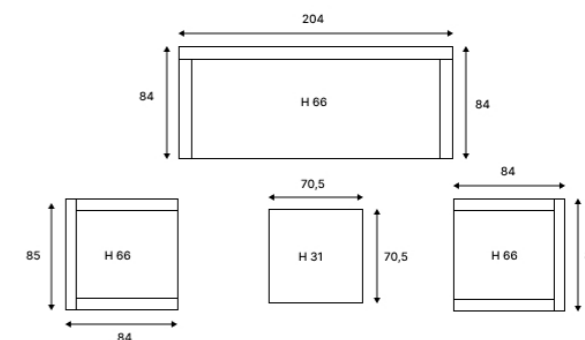

ТЕХНИЧЕСКИЕ ХАРАКТЕРИСТИКИ:

Комплектация и Размеры (см): Кол-во Длина Ширина Высота

Диван 3-х местный	1	204	84	66
Стол	1	70,5	70,5	31
Кресло	2	85	84	66

Материалы:
Каркас – сталь
Плетение – искусственный ротанг
Столешница – закаленное стекло
Подушки: чехол – Olefin
наполнитель – поролон/синтетический пух

Цвет плетения:
коричневый
Цвет подушек:
бежевый
✂ **Требуется сборка**

*Водоотталкивающие подушки со съемными чехлами в комплекте