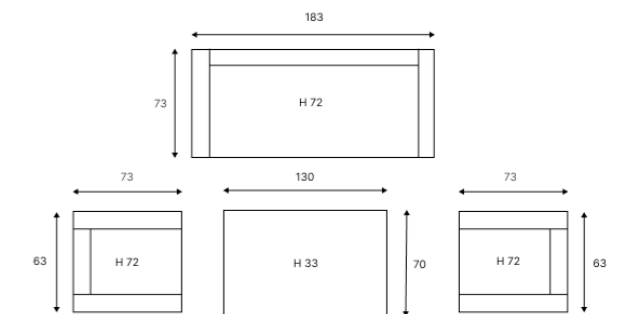

ТЕХНИЧЕСКИЕ ХАРАКТЕРИСТИКИ:

Комплектация и Размеры (см): Кол-во Длина Ширина Высота

Комплектация и Размеры (см):	Кол-во	Длина	Ширина	Высота
Журнальный столик	1	130	70	33
Диван	1	183	73	72
Кресло	2	63	73	72

Материалы:
Каркас – акация (teaklook)
Столешница – акация (teaklook)
Обивка – роуп (уличная веревка)
Подушки: чехол – Olefin
наполнитель – поролон/синтетический пух

Цвет каркаса:
акация (teaklook)
Цвет обивки:
бежевый
Цвет подушек:
кремовый

*Водоотталкивающие подушки со съемными чехлами в комплекте

✂ Требуется сборка