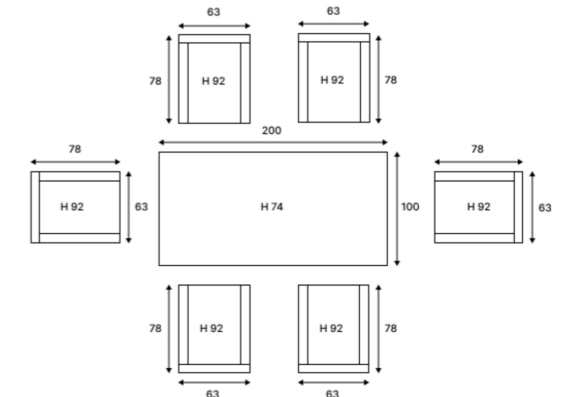

ALBERT

ОБЕДЕННЫЙ КОМПЛЕКТ ИЗ ИСКУССТВЕННОГО РОТАНГА

Многофункциональный комплект в стиле прованс.

Выполнен из высококачественного круглого искусственного ротанга с легким ажурным плетением на алюминиевом каркасе, в комплекте с подушками из ткани «рогожка».

Идеально сочетается с ISABELLA.

Создай свою семью ROYAL FAMILY!

ТЕХНИЧЕСКИЕ ХАРАКТЕРИСТИКИ:

Комплектация и Размеры (см):	Кол-во	Длина	Ширина	Высота
Диван 3-х местный	1	196	78	85
Стол	1	200	100	74
Кресло	2	73	78	85
Пуф	2	57	45	50

Материалы:
Каркас – алюминий
Плетение – искусственный ротанг
Столешница – поливуд (искусственное дерево)
Подушки: чехол – Olefin
наполнитель – поролон/синтетический пух

Цвет плетения:
натуральный
Цвет подушек:
бежевый

*Водоотталкивающие подушки со съёмными чехлами в комплекте

ISABELLA

ОБЕДЕННЫЙ КОМПЛЕКТ ИЗ ИСКУССТВЕННОГО РОТАНГА

Вечная классика в стиле прованс!

Легкое ажурное плетение круглого ротанга, алюминиевый каркас, качественные подушки из ткани «рогожка».

Отличное решение для большой компании.

Идеально сочетается с ALBERT.

Создай свою семью ROYAL FAMILY!

ТЕХНИЧЕСКИЕ ХАРАКТЕРИСТИКИ:

Комплектация и Размеры (см):	Кол-во	Длина	Ширина	Высота
Стол	1	200	100	74
Кресло	6	63	78	92

Материалы:
Каркас – алюминий
Плетение – искусственный ротанг
Столешница – поливуд (искусственное дерево)
Подушки: чехол – Olefin
наполнитель – поролон/синтетический пух

Цвет плетения:
натуральный
Цвет подушек:
бежевый

*Водоотталкивающие подушки со съёмными чехлами в комплекте