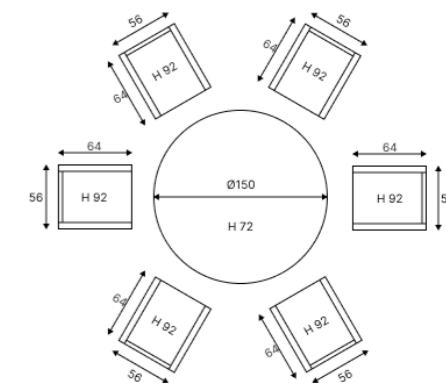

WILHELM

КОМПЛЕКТ ИЗ ЛИТОГО АЛЮМИНИЯ С КРУГЛЫМ СТОЛОМ НА 4 ПЕРСОНЫ

Новинка сезона!

Легкий и устойчивый к атмосферным воздействиям комплект из литого алюминия, который прекрасно подойдет для любого сезона.

Этот набор станет Вашим любимым местом для отдыха – наслаждайтесь уютными вечерами с друзьями или спокойным утром с чашечкой кофе на террасе!

Идеально сочетается со всеми комплектами из литого алюминия.

Стол и кресла можно приобрести отдельно!

Создай свою семью ROYAL FAMILY!

ТЕХНИЧЕСКИЕ ХАРАКТЕРИСТИКИ:

Комплектация и Размеры (см): Кол-во Длина Ширина Высота

Комплектация и Размеры (см):	Кол-во	Длина	Ширина	Высота
Стол	1	90	90	74
Кресло	4	56	64	92

Материалы:

Каркас – алюминий
Столешница – алюминий
Подушки: чехол – olefin
наполнитель – поролон

*Водоотталкивающие подушки со съемными чехлами в комплекте

Цвет каркаса:
бронзовый

Цвет подушек:
бежевый

✂ Требуется сборка

WILHELM

КОМПЛЕКТ ИЗ ЛИТОГО АЛЮМИНИЯ С КРУГЛЫМ СТОЛОМ НА 6 ПЕРСОН

Новинка сезона!

Легкий и устойчивый к атмосферным воздействиям комплект из литого алюминия, который прекрасно подойдет для любого сезона.

Этот набор станет Вашим любимым местом для отдыха – наслаждайтесь уютными вечерами с друзьями или спокойным утром с чашечкой кофе на террасе!

Идеально сочетается со всеми комплектами из литого алюминия.

Стол и кресла можно приобрести отдельно!

Создай свою семью ROYAL FAMILY!

ТЕХНИЧЕСКИЕ ХАРАКТЕРИСТИКИ:

Комплектация и Размеры (см): Кол-во Длина Ширина Высота

Комплектация и Размеры (см):	Кол-во	Длина	Ширина	Высота
Стол	1	150	150	72
Кресло	6	56	64	92

Материалы:

Каркас – алюминий
Столешница – алюминий
Подушки: чехол – olefin
наполнитель – поролон

*Водоотталкивающие подушки со съемными чехлами в комплекте

Цвет каркаса:
бронзовый

Цвет подушек:
бежевый

✂ Требуется сборка