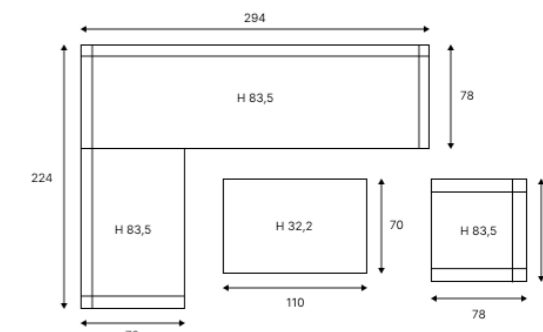

BROOKLYN

ЛАУНЖ-ЗОНА ИЗ АКАЦИИ

Новинка сезона!

Лаунж-зона BROOKLYN с уютным диваном – это прекрасное решение для обустройства веранды, террасы, а также Вашего загородного пространства. Прочный и экологически чистый материал акация в сочетании с плотными серыми подушками обеспечивают комплекту неповторимый стильный вид и практичность в использовании.

Идеально сочетается с другими товарами из коллекции BROOKLYN и натурального дерева.

Создай свою семью ROYAL FAMILY!

ТЕХНИЧЕСКИЕ ХАРАКТЕРИСТИКИ:

Комплектация и Размеры (см): Кол-во Длина Ширина Высота

Журнальный столик	1	140	80	33
Диван	1	228	78	87
Кресло	2	80	78	87

Материалы:
Каркас – акация
Столешница – акация
Подушки: чехол – Olefin
наполнитель – поролон

Цвет каркаса:
натуральный
Цвет подушек:
серый
✂ **Требуется сборка**

*Водоотталкивающие подушки со съёмными чехлами в комплекте

BROOKLYN

ЛАУНЖ-ЗОНА С УГЛОВЫМ ДИВАНОМ ИЗ АКАЦИИ

Новинка сезона!

Насладитесь отдыхом на нашем уютном угловом диване, расслабьтесь в комфортном кресле или разместите напитки и книги на элегантном журнальном столике. Лаунж-зона BROOKLYN станет идеальным дополнением к вашему ландшафту, создавая атмосферу уюта и расслабления.

Создай свою семью с ROYAL FAMILY!

ТЕХНИЧЕСКИЕ ХАРАКТЕРИСТИКИ:

Комплектация и Размеры (см): Кол-во Длина Ширина Высота

Стол	1	110	70	32,2
Диван	1	294/224	78	83,5
Кресло	1	80	78	83,5

Материалы:
Каркас – акация
Столешница – акация
Подушки: чехол – Olefin
наполнитель – поролон

Цвет каркаса:
натуральный
Цвет подушек:
серый
✂ **Требуется сборка**

*Водоотталкивающие подушки со съёмными чехлами в комплекте