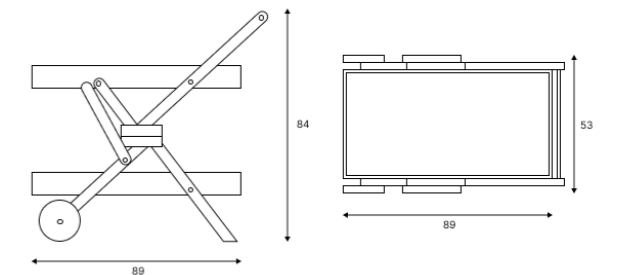

ТЕХНИЧЕСКИЕ ХАРАКТЕРИСТИКИ:

Комплектация и Размеры (см): Кол-во Длина Ширина Высота

Столик	1	89	53	84

Материалы:
Каркас – акация (teaklook)
Столешница – акация (teaklook)

Цвет каркаса:
акация (teaklook)

✂ Требуется сборка