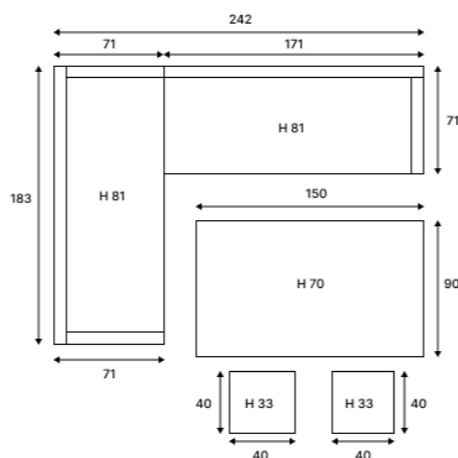

ZORRO

КОМПЛЕКТ МЕБЕЛИ ИЗ ИСКУССТВЕННОГО РОТАНГА СЕРЫЙ

Хит продаж!

В этом комплекте мы постарались сочетать так любимый многим нашим клиентам и популярный дизайн, привычно высокое качество и приятную честную цену за счет использования стального разборного каркаса, при этом сохранив в исполнении высококачественный полукруглый искусственный ротанг и текстиль подушек.

Идеально сочетается с GRAND VICKY, ZOYA, KARL, VIOLETTA, GENRY, FIONA в сером цвете.

Создай свою семью ROYAL FAMILY!

ТЕХНИЧЕСКИЕ ХАРАКТЕРИСТИКИ:

Комплектация и Размеры (см): Кол-во Длина Ширина Высота

Угловой диван	1	183	71	81
Прямой диван	1	171	71	81
Стол	1	150	90	70
Пуф	2	40	40	33

Материалы:
Каркас – сталь
Плетение – искусственный ротанг
Столешница – закаленное стекло
Подушки: чехол – Olefin
наполнитель – поролон/синтетический пух

Цвет плетения:
серый

Цвет подушек:
серый

Требуется сборка

*Водоотталкивающие подушки со съемными чехлами в комплекте

ZORRO

КОМПЛЕКТ МЕБЕЛИ ИЗ ИСКУССТВЕННОГО РОТАНГА КОРИЧНЕВЫЙ

Хит продаж!

В этом комплекте мы постарались сочетать так любимый многим нашим клиентам и популярный дизайн, привычно высокое качество и приятную честную цену за счет использования стального разборного каркаса, при этом сохранив в исполнении высококачественный полукруглый искусственный ротанг и текстиль подушек.

Идеально сочетается с GRAND VICKY, ZOYA, KARL, VIOLETTA, FIONA в коричневом цвете.

Создай свою семью ROYAL FAMILY!

ТЕХНИЧЕСКИЕ ХАРАКТЕРИСТИКИ:

Комплектация и Размеры (см): Кол-во Длина Ширина Высота

Угловой диван	1	183	71	81
Прямой диван	1	171	71	81
Стол	1	150	90	70
Пуф	2	40	40	33

Материалы:
Каркас – сталь
Плетение – искусственный ротанг
Столешница – закаленное стекло
Подушки: чехол – Olefin
наполнитель – поролон/синтетический пух