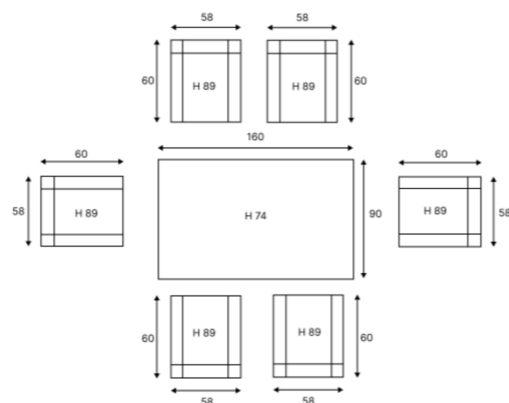

FIONA

ОБЕДЕННЫЙ КОМПЛЕКТ ИЗ ИСКУССТВЕННОГО РОТАНГА КОРИЧНЕВЫЙ

Отличное сочетание «цена-качество».

Выполнен из высококачественного полукруглого искусственного ротанга на алюминиевом каркасе, а это значит, что влажность, вода и снег Вашей мебели не страшны.

Ведь алюминий не подвержен ржавчине. Поставляется в сборе, что значительно экономит Ваше время и деньги на сборку. Фиксации требует лишь столешница обеденного стола.

Идеально сочетается с GRAND VICKY, ZORRO, ZOYA, KARL, VIOLETTA в коричневом цвете.

Стол и кресла можно приобрести отдельно!

Создай свою семью ROYAL FAMILY!

ТЕХНИЧЕСКИЕ ХАРАКТЕРИСТИКИ:

Комплектация и Размеры (см): Кол-во Длина Ширина Высота

Кресло	6	58	60	89
Стол	1	160	90	74

Материалы:
Каркас – алюминий
Плетение – искусственный ротанг
Столешница – закаленное стекло
Подушки: чехол – Olefin
наполнитель – поролон

Цвет плетения:
коричневый
Цвет подушек:
бежевый

*Водоотталкивающие подушки со съемными чехлами в комплекте

FIONA

ОБЕДЕННЫЙ КОМПЛЕКТ ИЗ ИСКУССТВЕННОГО РОТАНГА СЕРЫЙ

Отличное сочетание «цена-качество».

Выполнен из высококачественного полукруглого искусственного ротанга на алюминиевом каркасе, а это значит, что влажность, вода и снег Вашей мебели не страшны.

Ведь алюминий не подвержен ржавчине. Поставляется в сборе, что значительно экономит Ваше время и деньги на сборку. Фиксации требует лишь столешница обеденного стола.

Идеально сочетается с GENRY, GRAND VICKY, ZORRO, ZOYA, KARL, VIOLETTA в сером цвете.

Стол и кресла можно приобрести отдельно!

Создай свою семью ROYAL FAMILY!

ТЕХНИЧЕСКИЕ ХАРАКТЕРИСТИКИ:

Комплектация и Размеры (см): Кол-во Длина Ширина Высота

Стол	1	160	90	74
Кресло	6	58	60	89