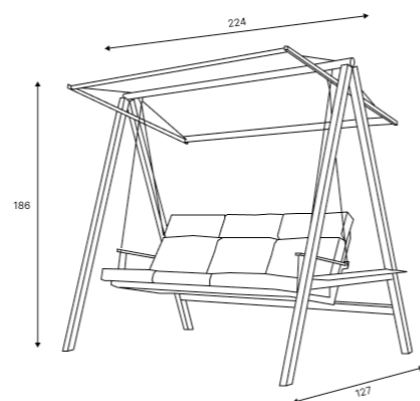

LOAN

ТРЕХМЕСТНЫЕ КАЧЕЛИ С ПОДСТАВКАМИ И ПОДЛОКОТНИКАМИ ИЗ ПОЛИВУДА

Новинка сезона!

Качели LOAN станут настоящим украшением Вашего двора или сада, добавляя нотку современности и изысканности в любой ландшафт.

Стальной каркас и вставки из поливуда обеспечат надежность и устойчивость, а современный дизайн станет акцентом, который привлечет всеобщее внимание.

Идеально подходят под любой наш обеденный или лаунж комплект!

Создай свою семью ROYAL FAMILY!

ТЕХНИЧЕСКИЕ ХАРАКТЕРИСТИКИ:

Комплектация и Размеры (см): Кол-во Диаметр Ширина Высота

Качели	1	224	127	186

Материалы:

Каркас – сталь
Подлокотники – поливуд
Подставки – поливуд
Обивка – текстилен
Подушки: чехол – Olefin
наполнитель – поролон

Цвет каркаса: антрацит

Цвет подушек: светло-серый

Максимальная нагрузка: 150 кг
на одно посадочное место

✂ Требуется сборка

*Водоотталкивающие подушки со съемными чехлами в комплекте

KARL

СУНДУК ИЗ ИСКУССТВЕННОГО РОТАНГА СЕРЫЙ

Новинка сезона!

Незаменимое решение для Вашего загородного дома! Вместительный сундук на колесиках со съемной водонепроницаемой подкладкой станет прекрасным дополнением к комплекту.

Идеально сочетается с любыми товарами ROYAL FAMILY из искусственного ротанга в сером цвете

Создай свою семью ROYAL FAMILY!

ТЕХНИЧЕСКИЕ ХАРАКТЕРИСТИКИ:

Комплектация и Размеры (см): Кол-во Диаметр Ширина Высота

Сундук	1	120	78	70

Материалы:

Каркас – сталь
Плетение – искусственный ротанг
Внутренняя обивка – Oxford
(водонепроницаемая ткань)

Цвет плетения:

серый
Оборудован ручками
и колесиками

✂ Требуется сборка