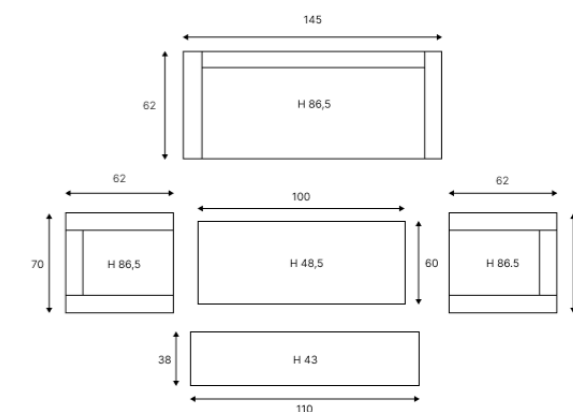

ТЕХНИЧЕСКИЕ ХАРАКТЕРИСТИКИ:

Комплектация и Размеры (см):	Кол-во	Длина	Ширина	Высота
Журнальный столик	1	100	60	48,5
Диван	1	145	62	86,5
Кресло	2	70	62	86,5
Скамья	1	110	38	43

Материалы:
Каркас – акация (teaklook)
Столешница – акация (teaklook)
Обивка – роуп (уличная веревка)
Подушки: чехол – Olefin
наполнитель – поролон/синтетический пух

*Водоотталкивающие подушки со съёмными чехлами в комплекте

Цвет каркаса:
акация (teaklook)

Цвет обивки: серый

Цвет подушек:
серый

✂ Требуется сборка