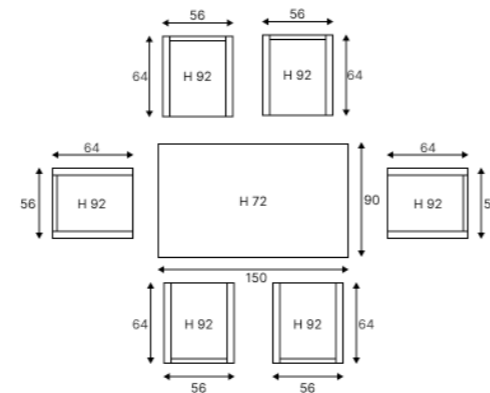

WILHELM

КОМПЛЕКТ ИЗ ЛИТОГО АЛЮМИНИЯ С ПРЯМОУГОЛЬНЫМ СТОЛОМ НА 6 ПЕРСОН

Новинка сезона!

Легкий и устойчивый к атмосферным воздействиям комплект из литого алюминия, который прекрасно подойдет для любого сезона.

Этот набор станет Вашим любимым местом для отдыха – наслаждайтесь уютными вечерами с друзьями или спокойным утром с чашечкой кофе на террасе!

Идеально сочетается со всеми комплектами из литого алюминия.

Стол и кресла можно приобрести отдельно!

Создай свою семью ROYAL FAMILY!

ТЕХНИЧЕСКИЕ ХАРАКТЕРИСТИКИ:

Комплектация и Размеры (см): Кол-во Длина Ширина Высота

Стол	1	150	90	72
Кресло	6	56	64	92

Материалы:
Каркас – алюминий
Столешница – алюминий
Подушки: чехол – olefin
наполнитель – поролон

Цвет каркаса:
бронзовый

Цвет подушек:
бежевый

Требуется сборка

*Водоотталкивающие подушки со съемными чехлами в комплекте

WILHELM

КОМПЛЕКТ ИЗ ЛИТОГО АЛЮМИНИЯ С ОВАЛЬНЫМ СТОЛОМ НА 6 ПЕРСОН

Новинка сезона!

Легкий и устойчивый к атмосферным воздействиям комплект из литого алюминия, который прекрасно подойдет для любого сезона.

Этот набор станет Вашим любимым местом для отдыха – наслаждайтесь уютными вечерами с друзьями или спокойным утром с чашечкой кофе на террасе!

Идеально сочетается со всеми комплектами из литого алюминия.

Стол и кресла можно приобрести отдельно!

Создай свою семью ROYAL FAMILY!

ТЕХНИЧЕСКИЕ ХАРАКТЕРИСТИКИ:

Комплектация и Размеры (см): Кол-во Длина Ширина Высота

Стол	1	144	105	72
Кресло	6	56	64	92

Материалы:
Каркас – алюминий
Столешница – алюминий
Подушки: чехол – olefin
наполнитель – поролон

Цвет каркаса:
бронзовый

Цвет подушек:
бежевый

Требуется сборка

*Водоотталкивающие подушки со съемными чехлами в комплекте