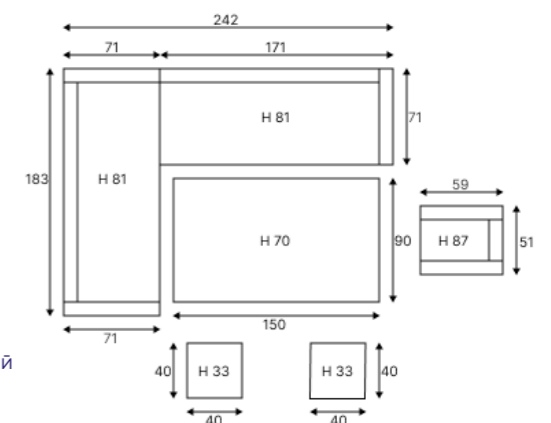

ZORRO PLUS

УГЛОВОЙ КОМПЛЕКТ ИЗ ИСКУССТВЕННОГО РОТАНГА СЕРЫЙ

Комплект ZORRO PLUS состоит из углового комплекта ZORRO в сером цвете и обеденного кресла FIONA.

Идеально сочетается с GRAND VICKY, ZORRO, KARL, VIOLETTA, ZOYA, GENRY, FIONA в сером цвете.

Создай свою семью ROYAL FAMILY!

ТЕХНИЧЕСКИЕ ХАРАКТЕРИСТИКИ:

Комплектация и Размеры (см): Кол-во Длина Ширина Высота

Комплектация и Размеры (см):	Кол-во	Длина	Ширина	Высота
Угловой диван	1	183	71	81
Прямой диван	1	171	71	81
Стол	1	150	90	70
Пуф	2	40	40	33
Кресло	1	58	60	89

Материалы:
Каркас – сталь
Плетение – искусственный ротанг
Столешница – закаленное стекло
Подушки: чехол – Olefin
наполнитель – поролон/синтетический пух

Цвет плетения:
серый

Цвет подушек:
серый

✂ **Требуется сборка**

*Водоотталкивающие подушки со съемными чехлами в комплекте

ZORRO WOOD

УГЛОВОЙ КОМПЛЕКТ ИЗ ИСКУССТВЕННОГО РОТАНГА СО ВСТАВКАМИ ИЗ ПОЛИВУДА

Новинка сезона!

Комплект ZORRO WOOD состоит из углового комплекта ZORRO и обеденного кресла AMELIA.

AMELIA – это стильное и элегантное решение для Вашего сада или террасы. Встречайте стиль и комфорт в одном наборе!

Идеально сочетается с GRAND VICKY, ZORRO, KARL, VIOLETTA, ZOYA, FIONA, AMELIA.

Создай свою семью ROYAL FAMILY!

ТЕХНИЧЕСКИЕ ХАРАКТЕРИСТИКИ:

Комплектация и Размеры (см): Кол-во Длина Ширина Высота

Комплектация и Размеры (см):	Кол-во	Длина	Ширина	Высота
Угловой диван	1	183	71	81
Прямой диван	1	171	71	81
Стол	1	150	90	70
Пуф	2	40	40	33
Кресло	1	51	59	87

Материалы:
Каркас – сталь
Плетение – искусственный ротанг
Столешница – закаленное стекло
Подушки: чехол – Olefin
наполнитель – поролон/синтетический пух

Цвет плетения:
коричневый/серый/бежевый

Цвет подушек:
бежевый/серый/светло-серый

✂ **Требуется сборка**

*Водоотталкивающие подушки со съемными чехлами в комплекте