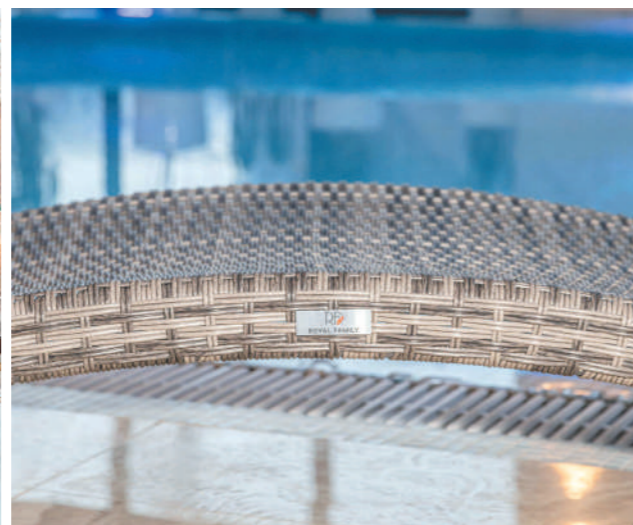

Цвет матраса:

серый

*Водоотталкивающий матрас со съемным чехлом в комплекте

Можно приобрести без матраса!