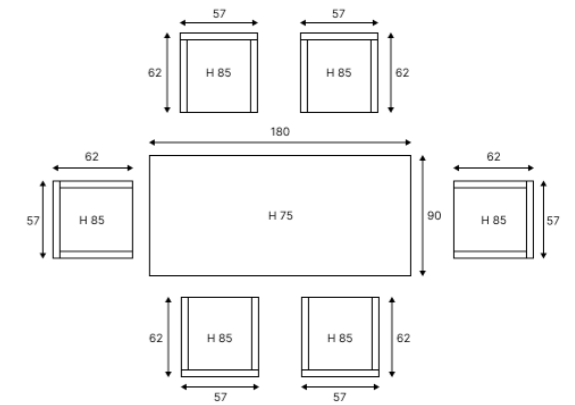

OSCAR TEAK

ОБЕДЕННЫЙ КОМПЛЕКТ СО СТОЛЕШНИЦЕЙ ИЗ ТИКА

Преобразите свой открытый пространственный уголок с помощью обеденного комплекта OSCAR, созданного для наслаждения приемами пищи и свежим воздухом.

Стол и кресла можно приобрести отдельно!

Создай свою семью ROYAL FAMILY!

ТЕХНИЧЕСКИЕ ХАРАКТЕРИСТИКИ:

Комплектация и Размеры (см): Кол-во Длина Ширина Высота

Стол	1	180	90	75
Кресло	6	57	62	85

Материалы:
Каркас – алюминий
Столешица – тик
Подушки: чехол – Olefin
наполнитель – поролон

Цвет каркаса:
черный
Цвет подушек:
светло-серый

*Водоотталкивающие подушки со съёмными чехлами в комплекте

OSCAR POLYWOOD

ОБЕДЕННЫЙ КОМПЛЕКТ СО СТОЛЕШНИЦЕЙ ИЗ ПОЛИВУДА

Преобразите свой открытый пространственный уголок с помощью обеденного комплекта OSCAR, созданного для наслаждения приемами пищи и свежим воздухом.

Стол и кресла можно приобрести отдельно!

Создай свою семью ROYAL FAMILY!

ТЕХНИЧЕСКИЕ ХАРАКТЕРИСТИКИ:

Комплектация и Размеры (см): Кол-во Длина Ширина Высота

Стол	1	180	90	75
Кресло	6	57	62	85

Материалы:
Каркас – алюминий
Столешица – поливуд
Подушки: чехол – Olefin
наполнитель – поролон

Цвет каркаса:
черный
Цвет подушек:
светло-серый

*Водоотталкивающие подушки со съёмными чехлами в комплекте