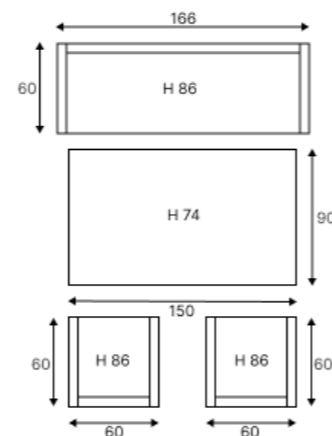

SIERRA

ОБЕДЕННЫЙ КОМПЛЕКТ ИЗ АКАЦИИ

Новинка сезона!

Ваша мечта об идеальном летнем отдыхе воплотится в реальность вместе с нашим обеденным комплектом SIERRA!

Комфортабельные кресла, уютный диван и большой обеденный стол из натуральной акации станут идеальным местом для отдыха в кругу близких и родных, а изысканный белый цвет дерева добавит свежести и элегантности Вашему саду.

Идеально сочетается с NATALI, CAMILLA, MICHELLE и другой деревянной мебелью из коллекции ROYAL FAMILY.

Создай свою семью ROYAL FAMILY!

ТЕХНИЧЕСКИЕ ХАРАКТЕРИСТИКИ:

Комплектация и Размеры (см):	Кол-во	Длина	Ширина	Высота
Стол	1	150	90	74
Двухместный диван	1	166	60	86
Кресло	2	60	60	86

Материалы:
Каркас – акация
Столешница – акация
Подушки: чехол – Olefin
наполнитель – поролон/синтетический пух

Цвет каркаса:
акация (белый)
Цвет подушек:
светло-серый
✂ Требуется сборка

*Водоотталкивающие подушки со съемными чехлами в комплекте

NATALI

ЛАУНЖ-ЗОНА ИЗ АКАЦИИ

Новинка сезона!

Откройте для себя мир комфорта и уюта с нашей уникальной лаунж-зоной NATALI!

Комфортабельные кресла-качалки, уютный диван и лаунж столик из натуральной акации в белоснежном цвете станут изюминкой Вашего сада или зоны отдыха.

Идеально сочетается с SIERRA, CAMILLA, MICHELLE и другой деревянной мебелью из коллекции ROYAL FAMILY.

Создай свою семью ROYAL FAMILY!

ТЕХНИЧЕСКИЕ ХАРАКТЕРИСТИКИ:

Комплектация и Размеры (см):	Кол-во	Длина	Ширина	Высота
Журнальный стол	1	100	60	42
Двухместный диван	1	160	70	89
Кресло	2	61	70	89
Кресло-качалка	2	66	88	89

Материалы:
Каркас – акация
Столешница – акация
Подушки: чехол – Olefin
наполнитель – поролон/синтетический пух

Цвет каркаса:
акация (белый)
Цвет подушек:
светло-серый
✂ Требуется сборка

*Водоотталкивающие подушки со съемными чехлами в комплекте