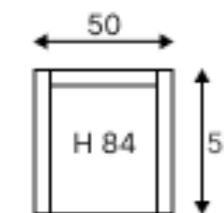

WILHELM

КОМПЛЕКТ ИЗ ЛИТОГО АЛЮМИНИЯ С ОВАЛЬНЫМ СТОЛОМ НА 8 ПЕРСОН

Новинка сезона!

Легкий и устойчивый к атмосферным воздействиям комплект из литого алюминия, который прекрасно подойдет для любого сезона.

Этот набор станет Вашим любимым местом для отдыха – наслаждайтесь уютными вечерами с друзьями или спокойным утром с чашечкой кофе на террасе!

Идеально сочетается со всеми комплектами из литого алюминия.

Стол и кресла можно приобрести отдельно!

Создай свою семью ROYAL FAMILY!

ТЕХНИЧЕСКИЕ ХАРАКТЕРИСТИКИ:

Комплектация и Размеры (см): Кол-во Длина Ширина Высота

Стол	1	220	106	70
Кресло	8	56	64	92

Материалы:

Каркас – алюминий
Столешница – алюминий
Подушки: чехол – olefin
наполнитель – поролон

Цвет каркаса:
бронзовый

Цвет подушек:
бежевый

✂ Требуется сборка

*Водоотталкивающие подушки со съемными чехлами в комплекте

JULY

ОБЕДЕННЫЙ СТУЛ

Новинка сезона!

Преобразите Ваше outdoor-пространство с нашим уютным садовым стулом из высококачественного пластика!

Стул JULY выполнен из экологически чистых и устойчивых к воздействию внешней среде материалов, поэтому он станет верным спутником в любые погодные условия.

Идеально сочетается с LANA и LANA LUX.

Собери свой комплект со стульями JULY!

ТЕХНИЧЕСКИЕ ХАРАКТЕРИСТИКИ:

Комплектация и Размеры (см): Кол-во Длина Ширина Высота

Стул	1	52	45	84

Материалы:

Материал стула – высококачественный пластик, устойчивый ко всем погодным условиям

Цвет стула: графит/светло-серый /коричневый

Максимальная нагрузка: 120 кг

✂ Требуется сборка