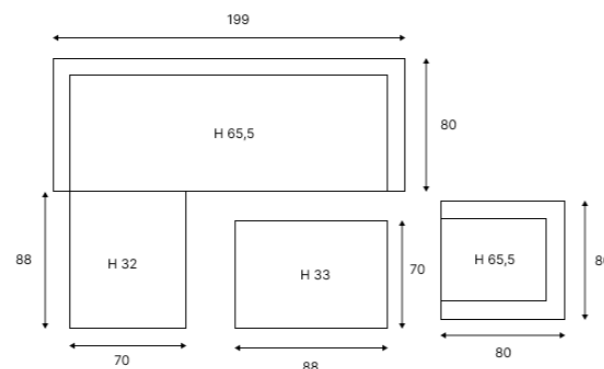

GRAND VICKY

УГЛОВАЯ ЛАУНЖ-ЗОНА ИЗ ИСКУССТВЕННОГО РОТАНГА СЕРАЯ

Комплект изготовлен из качественного ротанга на основе прочного стального каркаса.

Идеально сочетается с ZORRO, ZOYA, KARL, VIOLETTA, GENRY, FIONA в сером цвете.

Создай свою семью ROYAL FAMILY!

ТЕХНИЧЕСКИЕ ХАРАКТЕРИСТИКИ:

Комплектация и Размеры (см): Кол-во Длина Ширина Высота

Диван 3-х местный	1	199	80	65,5
Стол	1	88	70	33
Пуф	1	88	70	32
Кресло	1	80	80	65,5

Материалы:
Каркас – сталь
Плетение – искусственный ротанг
Столешница – закаленное стекло
Подушки: чехол – Olefin
наполнитель – поролон/синтетический пух

Цвет плетения:
серый
Цвет подушек:
серый
✂ **Требуется сборка**

*Водоотталкивающие подушки со съемными чехлами в комплекте

BROOKLYN

ОБЕДЕННЫЙ КОМПЛЕКТ ИЗ АКАЦИИ

Новинка сезона!

Создайте уютную обстановку для отдыха и наслаждения природой вместе с обеденным комплектом BROOKLYN из натурального дерева.

Идеально сочетается с другими товарами из коллекции BROOKLYN и натурального дерева.

Создай свою семью ROYAL FAMILY!

ТЕХНИЧЕСКИЕ ХАРАКТЕРИСТИКИ:

Комплектация и Размеры (см): Кол-во Длина Ширина Высота

Стол	1	180	80	66,5
Диван	1	228	78	87
Кресло	2	80	78	87
Пуф	2	40	40	40

Материалы:
Каркас – акация
Столешница – акация
Подушки: чехол – Olefin
наполнитель – поролон

Цвет каркаса:
натуральный
Цвет подушек:
серый
✂ **Требуется сборка**

*Водоотталкивающие подушки со съемными чехлами в комплекте