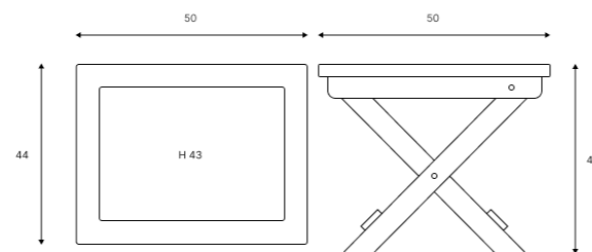

ТЕХНИЧЕСКИЕ ХАРАКТЕРИСТИКИ:

Комплектация и Размеры (см): Кол-во Длина Ширина Высота

Столик	1	50	44	43

Материалы:

Каркас – акация (teaklook)
Столешница – акация (teaklook)

Цвет каркаса:

акация (teaklook)