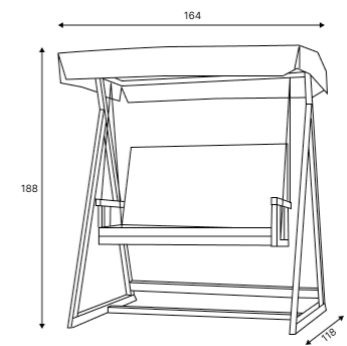

GRACE

ТРЕХМЕСТНЫЕ КАЧЕЛИ ИЗ МАССИВА АКАЦИИ

Новинка сезона!

Комфортабельные и надежные качели GRACE станут идеальным место для отдыха на свежем воздухе, где Вы сможете наслаждаться природой в компании друзей и семьи.

Качели можно легко разложить, и они превратятся в большой лежак, где Вы можете расслабиться и наслаждаться каждым мгновением. А выдвигаемые подножки из акации обеспечат дополнительный комфорт!

В соответствии с Европейскими стандартами качества качели раскладываются до 170 градусов в целях безопасности: для предотвращения падения.

Идеально подходят под любой наш обеденный или лаунж комплект!

Создай свою семью ROYAL FAMILY!

ТЕХНИЧЕСКИЕ ХАРАКТЕРИСТИКИ:

Комплектация и Размеры (см): Кол-во Диаметр Ширина Высота

Качели	1	260	200	195

Материалы:

Каркас – массив акации
Подушки: чехол – Olefin
наполнитель – поролон/синтетический пух

*Водоотталкивающие подушки со съемными чехлами в комплекте

Цвет подушек: серый

Максимальная нагрузка: 150 кг на одно посадочное место

Требуется сборка

BRUNO

ДВУХМЕСТНЫЕ КАЧЕЛИ ИЗ МАССИВА АКАЦИИ

Новинка сезона!

Комфортабельные и надежные качели BRUNO станут идеальным место для отдыха на свежем воздухе, где Вы сможете наслаждаться природой в компании друзей и семьи.

Качели изготовлены из прочных и долговечных материалов, которые гарантируют устойчивость к внешним факторам. А регулируя наклон крыши, Вы всегда сможете создать оптимальную тень и защиту от солнечных лучей.

Идеально подходят под любой наш обеденный или лаунж комплект!

Создай свою семью ROYAL FAMILY!

ТЕХНИЧЕСКИЕ ХАРАКТЕРИСТИКИ:

Комплектация и Размеры (см): Кол-во Диаметр Ширина Высота

Качели	1	164	118	188

Материалы:

Каркас – массив акации
Подушки: чехол – Olefin
наполнитель – поролон/
синтетический пух