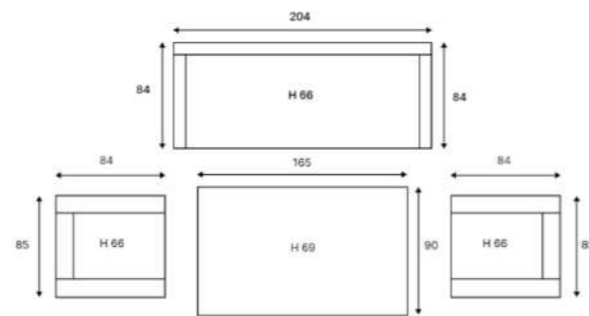

KARL

ОБЕДЕННЫЙ КОМПЛЕКТ ИЗ ИСКУССТВЕННОГО РОТАНГА СЕРЫЙ

Комплект KARL – это современный и стильный обеденный комплект, который будет отлично смотреться в любом интерьере. Сочетает в себе комфортабельность, вместимость и стиль.

Идеально сочетается с GRAND VICKY, ZORRO, ZOYA, KARL, VIOLETTA, GENRY, FIONA в сером цвете.

Создай свою семью ROYAL FAMILY!

ТЕХНИЧЕСКИЕ ХАРАКТЕРИСТИКИ:

Комплектация и Размеры (см): Кол-во Длина Ширина Высота

Диван 3-х местный	1	204	84	66
Стол	1	165	90	69
Кресло	2	85	84	66

Материалы:
Каркас – сталь
Плетение – искусственный ротанг
Столешница – закаленное стекло
Подушки: чехол – Olefin
наполнитель – поролон/синтетический пух

Цвет плетения:
серый
Цвет подушек:
серый
✂ **Требуется сборка**

*Водоотталкивающие подушки со съемными чехлами в комплекте

KARL PLUS

ОБЕДЕННЫЙ КОМПЛЕКТ ИЗ ИСКУССТВЕННОГО РОТАНГА КОРИЧНЕВЫЙ

Комплект KARL PLUS состоит из обеденного комплекта KARL в коричневом цвете и двух обеденных кресел FIONA.

Идеально сочетается с GRAND VICKY, ZORRO, ZOYA, KARL, FIONA, VIOLETTA в коричневом цвете.

Создай свою семью ROYAL FAMILY!

ТЕХНИЧЕСКИЕ ХАРАКТЕРИСТИКИ:

Комплектация и Размеры (см): Кол-во Длина Ширина Высота

Диван 3-х местный	1	204	84	66
Кресло	2	85	84	66
Кресло	2	58	60	89
Стол	1	165	90	69

Материалы:
Каркас – сталь
Плетение – искусственный ротанг
Столешница – закаленное стекло
Подушки: чехол – Olefin
наполнитель – поролон/синтетический пух

Цвет плетения:
коричневый
Цвет подушек:
бежевый
✂ **Требуется сборка**

*Водоотталкивающие подушки со съемными чехлами в комплекте