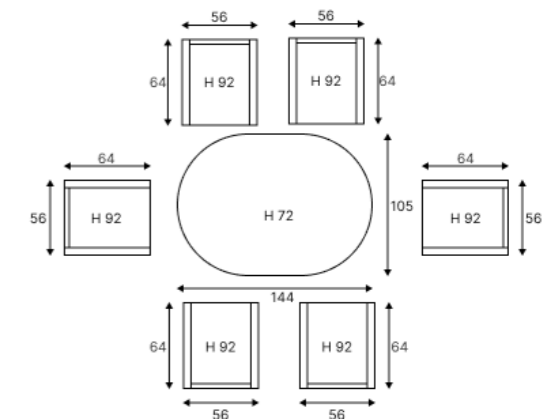

WILHELM

КОМПЛЕКТ ИЗ ЛИТОГО АЛЮМИНИЯ С ПРЯМОУГОЛЬНЫМ СТОЛОМ НА 6 ПЕРСОН

Новинка сезона!

Легкий и устойчивый к атмосферным воздействиям комплект из литого алюминия, который прекрасно подойдет для любого сезона.

Этот набор станет Вашим любимым местом для отдыха – наслаждайтесь уютными вечерами с друзьями или спокойным утром с чашечкой кофе на террасе!

Идеально сочетается со всеми комплектами из литого алюминия.

Стол и кресла можно приобрести отдельно!

Создай свою семью ROYAL FAMILY!

ТЕХНИЧЕСКИЕ ХАРАКТЕРИСТИКИ:

Комплектация и Размеры (см): Кол-во Длина Ширина Высота

Стол	1	150	90	72
Кресло	6	56	64	92

Материалы:
Каркас – алюминий
Столешница – алюминий
Подушки: чехол – olefin
наполнитель – поролон

Цвет каркаса:
бронзовый

Цвет подушек:
бежевый

Требуется сборка

*Водоотталкивающие подушки со съемными чехлами в комплекте

WILHELM

КОМПЛЕКТ ИЗ ЛИТОГО АЛЮМИНИЯ С ОВАЛЬНЫМ СТОЛОМ НА 6 ПЕРСОН

Новинка сезона!

Легкий и устойчивый к атмосферным воздействиям комплект из литого алюминия, который прекрасно подойдет для любого сезона.

Этот набор станет Вашим любимым местом для отдыха – наслаждайтесь уютными вечерами с друзьями или спокойным утром с чашечкой кофе на террасе!

Идеально сочетается со всеми комплектами из литого алюминия.

Стол и кресла можно приобрести отдельно!

Создай свою семью ROYAL FAMILY!

ТЕХНИЧЕСКИЕ ХАРАКТЕРИСТИКИ:

Комплектация и Размеры (см): Кол-во Длина Ширина Высота

Стол	1	144	105	72
Кресло	6	56	64	92

Материалы:
Каркас – алюминий
Столешница – алюминий
Подушки: чехол – olefin
наполнитель – поролон

Цвет каркаса:
бронзовый

Цвет подушек:
бежевый

Требуется сборка

*Водоотталкивающие подушки со съемными чехлами в комплекте