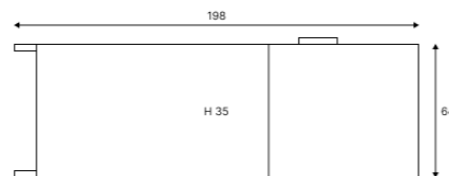

AGATA

ШЕЗЛОНГ НА КОЛЕСИКАХ ИЗ ИСКУССТВЕННОГО РОТАНГА КОРИЧНЕВЫЙ

Новинка сезона!

Создайте свой идеальный отдых вместе с шезлонгами от ROYAL FAMILY!

Регулируемая спинка, плотный матрас и колесики для удобного перемещения делают этот шезлонг лучшим решением летнего сезона. Идеально сочетается со всеми комплектами бренда ROYAL FAMILY из искусственного ротанга в коричневом цвете.

Создай свою семью ROYAL FAMILY!

ТЕХНИЧЕСКИЕ ХАРАКТЕРИСТИКИ:

Комплектация и Размеры (см): Кол-во Диаметр Ширина Высота

Шезлонг	1	198	64	35

Материалы:
Каркас – сталь
Плетение – искусственный ротанг
Матрас: чехол – Olefin
наполнитель – поролон

Цвет шезлонга:
коричневый
Цвет матраса:
бежевый

*Водоотталкивающий матрас со съемным чехлом в комплекте

Можно приобрести без матраса!

AGATA

ШЕЗЛОНГ НА КОЛЕСИКАХ ИЗ ИСКУССТВЕННОГО РОТАНГА БЕЖЕВЫЙ

Новинка сезона!

Создайте свой идеальный отдых вместе с шезлонгами от ROYAL FAMILY!

Идеально сочетается со всеми комплектами бренда ROYAL FAMILY из искусственного ротанга в бежевом цвете.

Создай свою семью ROYAL FAMILY!

ТЕХНИЧЕСКИЕ ХАРАКТЕРИСТИКИ:

Комплектация и Размеры (см): Кол-во Диаметр Ширина Высота

Шезлонг	1	198	64	35

Материалы:
Каркас – сталь
Плетение – искусственный ротанг
Матрас: чехол – Olefin
наполнитель – поролон

Цвет шезлонга:
бежевый
Цвет матраса:
светло-серый

*Водоотталкивающий матрас со съемным чехлом в комплекте

Можно приобрести без матраса!