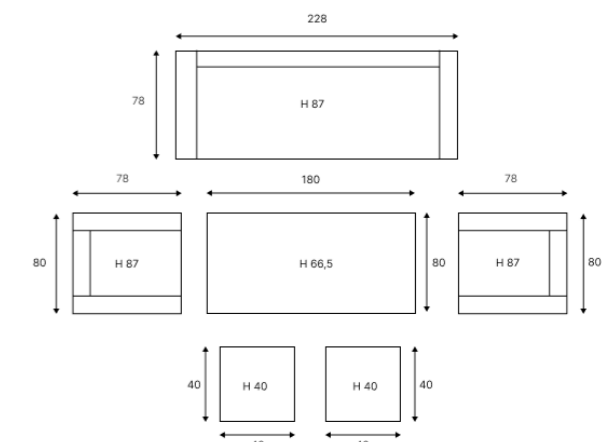

GRAND VICKY

УГЛОВАЯ ЛАУНЖ-ЗОНА ИЗ ИСКУССТВЕННОГО РОТАНГА СЕРАЯ

Комплект изготовлен из качественного ротанга на основе прочного стального каркаса.

Идеально сочетается с ZORRO, ZOYA, KARL, VIOLETTA, GENRY, FIONA в сером цвете.

Создай свою семью ROYAL FAMILY!

ТЕХНИЧЕСКИЕ ХАРАКТЕРИСТИКИ:

Комплектация и Размеры (см): Кол-во Длина Ширина Высота

Диван 3-х местный	1	199	80	65,5
Стол	1	88	70	33
Пуф	1	88	70	32
Кресло	1	80	80	65,5

Материалы:
Каркас – сталь
Плетение – искусственный ротанг
Столешница – закаленное стекло
Подушки: чехол – Olefin
наполнитель – поролон/синтетический пух

Цвет плетения:
серый
Цвет подушек:
серый
✂ **Требуется сборка**

*Водоотталкивающие подушки со съемными чехлами в комплекте

BROOKLYN

ОБЕДЕННЫЙ КОМПЛЕКТ ИЗ АКАЦИИ

Новинка сезона!

Создайте уютную обстановку для отдыха и наслаждения природой вместе с обеденным комплектом BROOKLYN из натурального дерева.

Идеально сочетается с другими товарами из коллекции BROOKLYN и натурального дерева.

Создай свою семью ROYAL FAMILY!

ТЕХНИЧЕСКИЕ ХАРАКТЕРИСТИКИ:

Комплектация и Размеры (см): Кол-во Длина Ширина Высота

Стол	1	180	80	66,5
Диван	1	228	78	87
Кресло	2	80	78	87
Пуф	2	40	40	40

Материалы:
Каркас – акация
Столешница – акация
Подушки: чехол – Olefin
наполнитель – поролон

Цвет каркаса:
натуральный
Цвет подушек:
серый
✂ **Требуется сборка**

*Водоотталкивающие подушки со съемными чехлами в комплекте