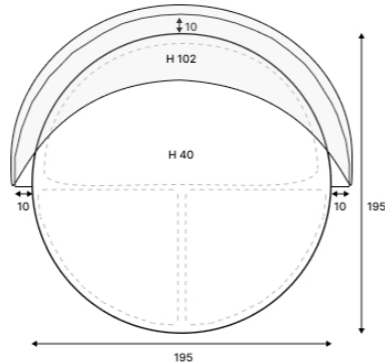

VIOLETTA

ДИВАН-ТРАНСФОРМЕР ИЗ ИСКУССТВЕННОГО РОТАНГА КОРИЧНЕВЫЙ

Хит продаж!

Удобный круглый шезлонг-трансформер VIOLETTA можно легко трансформировать из кровати в компактный и стильный диван с козырьком. Стильное и яркое решение для отдыха для всей семьи.

Идеально сочетается с GRAND VICKY, ZORRO, ZOYA, KARL, FIONA в коричневом цвете.

Создай свою семью ROYAL FAMILY!

ТЕХНИЧЕСКИЕ ХАРАКТЕРИСТИКИ:

Комплектация и Размеры (см): Кол-во Диаметр Высота

Диван-трансформер	1	195	102/74

Материалы:

Каркас – алюминий
Плетение – искусственный ротанг
Подушки: чехол – Olefin
наполнитель – поролон/синтетический пух

Цвет плетения:
коричневый

Цвет подушек:
бежевый

*Водоотталкивающие подушки со съемными чехлами в комплекте

VIOLETTA

ДИВАН-ТРАНСФОРМЕР ИЗ ИСКУССТВЕННОГО РОТАНГА СЕРЫЙ

Хит продаж!

Удобный круглый шезлонг-трансформер VIOLETTA можно легко трансформировать из кровати в компактный и стильный диван с козырьком. Стильное и яркое решение для отдыха для всей семьи.

Идеально сочетается с GRAND VICKY, ZORRO, ZOYA, KARL, GENRY, FIONA в сером цвете.

Создай свою семью ROYAL FAMILY!

ТЕХНИЧЕСКИЕ ХАРАКТЕРИСТИКИ:

Комплектация и Размеры (см): Кол-во Диаметр Высота

Диван-трансформер	1	195	102/74

Материалы:

Каркас – алюминий
Плетение – искусственный ротанг
Подушки: чехол – Olefin
наполнитель – поролон/синтетический пух

Цвет плетения:
серый

Цвет подушек:
серый

*Водоотталкивающие подушки со съемными чехлами в комплекте