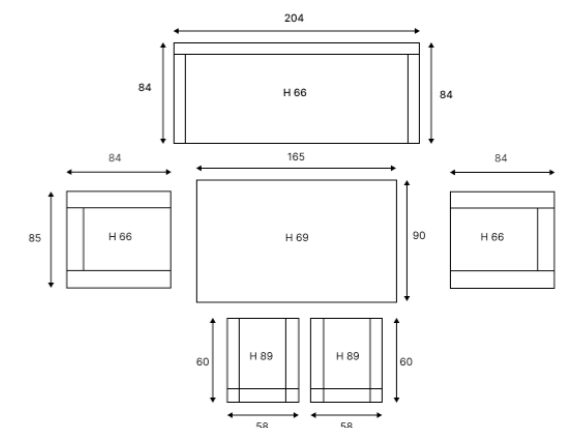

KARL

ОБЕДЕННЫЙ КОМПЛЕКТ ИЗ ИСКУССТВЕННОГО РОТАНГА СЕРЫЙ

Комплект KARL – это современный и стильный обеденный комплект, который будет отлично смотреться в любом интерьере. Сочетает в себе комфортабельность, вместимость и стиль.

Идеально сочетается с GRAND VICKY, ZORRO, ZOYA, KARL, VIOLETTA, GENRY, FIONA в сером цвете.

Создай свою семью ROYAL FAMILY!

ТЕХНИЧЕСКИЕ ХАРАКТЕРИСТИКИ:

Комплектация и Размеры (см): Кол-во Длина Ширина Высота

Диван 3-х местный	1	204	84	66
Стол	1	165	90	69
Кресло	2	85	84	66

Материалы:
Каркас – сталь
Плетение – искусственный ротанг
Столешница – закаленное стекло
Подушки: чехол – Olefin
наполнитель – поролон/синтетический пух

Цвет плетения:
серый
Цвет подушек:
серый
✂ **Требуется сборка**

*Водоотталкивающие подушки со съемными чехлами в комплекте

KARL PLUS

ОБЕДЕННЫЙ КОМПЛЕКТ ИЗ ИСКУССТВЕННОГО РОТАНГА КОРИЧНЕВЫЙ

Комплект KARL PLUS состоит из обеденного комплекта KARL в коричневом цвете и двух обеденных кресел FIONA.

Идеально сочетается с GRAND VICKY, ZORRO, ZOYA, KARL, FIONA, VIOLETTA в коричневом цвете.

Создай свою семью ROYAL FAMILY!

ТЕХНИЧЕСКИЕ ХАРАКТЕРИСТИКИ:

Комплектация и Размеры (см): Кол-во Длина Ширина Высота

Диван 3-х местный	1	204	84	66
Кресло	2	85	84	66
Кресло	2	58	60	89
Стол	1	165	90	69

Материалы:
Каркас – сталь
Плетение – искусственный ротанг
Столешница – закаленное стекло
Подушки: чехол – Olefin
наполнитель – поролон/синтетический пух

Цвет плетения:
коричневый
Цвет подушек:
бежевый
✂ **Требуется сборка**

*Водоотталкивающие подушки со съемными чехлами в комплекте