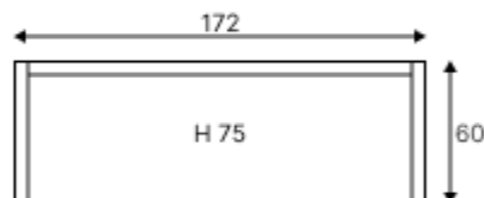

LANA

ТРЕХМЕСТНЫЙ ДИВАН

Новинка сезона!

Комфортабельный диван станет центром Вашего outdoor-пространства, создавая идеальные условия для отдыха и общения в кругу близких и родных под ярким солнцем или в нежных вечерних лучах.

Удобная плотная подушка, которая идет в комплекте, обеспечит максимальный комфорт, позволяя Вам наслаждаться каждой минутой на свежем воздухе!

Идеально сочетается с JULY.

Собери свой комплект с диваном LANA!

ТЕХНИЧЕСКИЕ ХАРАКТЕРИСТИКИ:

Комплектация и Размеры (см):	Кол-во	Длина	Ширина	Высота
Трехместный диван	1	172	60	75

Материалы:
Материал дивана – высококачественный пластик, устойчивый ко всем погодным условиям
Подушки: чехол – Olefin
наполнитель – поролон

Цвет дивана: графит / светло-серый
Цвет подушки: серый
Максимальная нагрузка: 120 кг на одно посадочное место

*Подушки со съёмными чехлами в комплекте

✂ Требуется сборка

LANA LUX

ТРЕХМЕСТНЫЙ ДИВАН

Новинка сезона!

Комфортабельный диван станет центром вашего outdoor-пространства, создавая идеальные условия для отдыха и общения в кругу близких и родных под ярким солнцем или в нежных вечерних лучах.

Удобная плотная подушка и широкие подлокотники обеспечат максимальный комфорт, позволяя Вам наслаждаться каждой минутой на свежем воздухе!

Идеально сочетается с JULY и LANA.

Собери свой комплект с диваном LANA LUX!

ТЕХНИЧЕСКИЕ ХАРАКТЕРИСТИКИ:

Комплектация и Размеры (см):	Кол-во	Длина	Ширина	Высота
Трехместный диван	1	182	65	76

Материалы:
Материал дивана – высококачественный пластик, устойчивый ко всем погодным условиям
Подушки: чехол – Olefin
наполнитель – поролон

Цвет дивана: коричневый
Цвет подушки: бежевый
Максимальная нагрузка: 120 кг на одно посадочное место

*Подушки со съёмными чехлами в комплекте

✂ Требуется сборка