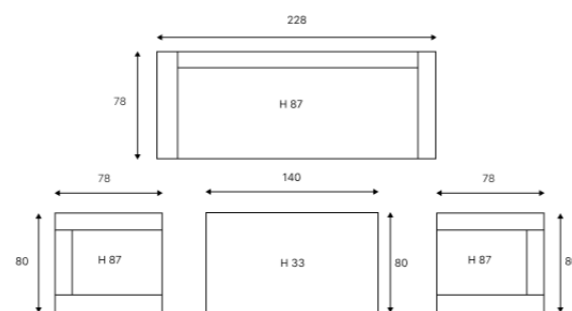

BROOKLYN

ЛАУНЖ-ЗОНА ИЗ АКАЦИИ

Новинка сезона!

Лаунж-зона BROOKLYN с уютным диваном – это прекрасное решение для обустройства веранды, террасы, а также Вашего загородного пространства. Прочный и экологически чистый материал акация в сочетании с плотными серыми подушками обеспечивают комплекту неповторимый стильный вид и практичность в использовании.

Идеально сочетается с другими товарами из коллекции BROOKLYN и натурального дерева.

Создай свою семью ROYAL FAMILY!

ТЕХНИЧЕСКИЕ ХАРАКТЕРИСТИКИ:

Комплектация и Размеры (см): Кол-во Длина Ширина Высота

Журнальный столик	1	140	80	33
Диван	1	228	78	87
Кресло	2	80	78	87

Материалы:
Каркас – акация
Столешница – акация
Подушки: чехол – Olefin
наполнитель – поролон

Цвет каркаса:
натуральный
Цвет подушек:
серый
✂ **Требуется сборка**

*Водоотталкивающие подушки со съёмными чехлами в комплекте

BROOKLYN

ЛАУНЖ-ЗОНА С УГЛОВЫМ ДИВАНОМ ИЗ АКАЦИИ

Новинка сезона!

Насладитесь отдыхом на нашем уютном угловом диване, расслабьтесь в комфортном кресле или разместите напитки и книги на элегантном журнальном столике. Лаунж-зона BROOKLYN станет идеальным дополнением к вашему ландшафту, создавая атмосферу уюта и расслабления.

Создай свою семью с ROYAL FAMILY!

ТЕХНИЧЕСКИЕ ХАРАКТЕРИСТИКИ:

Комплектация и Размеры (см): Кол-во Длина Ширина Высота

Стол	1	110	70	32,2
Диван	1	294/224	78	83,5
Кресло	1	80	78	83,5

Материалы:
Каркас – акация
Столешница – акация
Подушки: чехол – Olefin
наполнитель – поролон

Цвет каркаса:
натуральный
Цвет подушек:
серый
✂ **Требуется сборка**

*Водоотталкивающие подушки со съёмными чехлами в комплекте