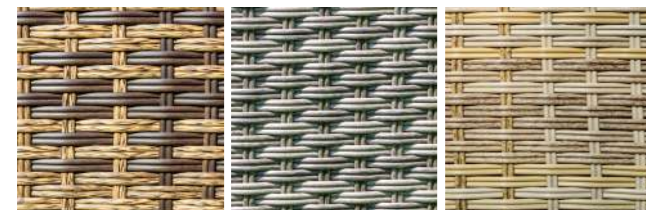

ТЕХНИЧЕСКИЕ ХАРАКТЕРИСТИКИ:

Комплектация и Размеры (см): Кол-во Длина Ширина Высота

Стол	1	200	90	75
Кресло	8	51	59	87

Материалы:
Каркас – сталь
Плетение – искусственный ротанг
Столешница – поливуд
Подлокотники – поливуд

Подушки: чехол – Olefin
наполнитель – поролон
*Водоотталкивающие подушки со съемными чехлами в комплекте

✂ Требуется сборка

Цвет плетения:
коричневый/серый/бежевый