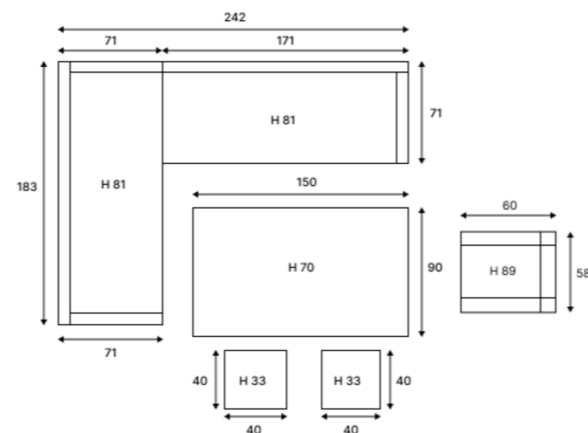

ZORRO PLUS

УГЛОВОЙ КОМПЛЕКТ ИЗ ИСКУССТВЕННОГО РОТАНГА СЕРЫЙ

Комплект ZORRO PLUS состоит из углового комплекта ZORRO в сером цвете и обеденного кресла FIONA.

Идеально сочетается с GRAND VICKY, ZORRO, KARL, VIOLETTA, ZOYA, GENRY, FIONA в сером цвете.

Создай свою семью ROYAL FAMILY!

ТЕХНИЧЕСКИЕ ХАРАКТЕРИСТИКИ:

Комплектация и Размеры (см): Кол-во Длина Ширина Высота

Комплектация и Размеры (см):	Кол-во	Длина	Ширина	Высота
Угловой диван	1	183	71	81
Прямой диван	1	171	71	81
Стол	1	150	90	70
Пуф	2	40	40	33
Кресло	1	58	60	89

Материалы:
Каркас – сталь
Плетение – искусственный ротанг
Столешница – закаленное стекло
Подушки: чехол – Olefin
наполнитель – поролон/синтетический пух

Цвет плетения:
серый

Цвет подушек:
серый

✂ **Требуется сборка**

*Водоотталкивающие подушки со съемными чехлами в комплекте

ZORRO WOOD

УГЛОВОЙ КОМПЛЕКТ ИЗ ИСКУССТВЕННОГО РОТАНГА СО ВСТАВКАМИ ИЗ ПОЛИВУДА

Новинка сезона!

Комплект ZORRO WOOD состоит из углового комплекта ZORRO и обеденного кресла AMELIA.

AMELIA – это стильное и элегантное решение для Вашего сада или террасы. Встречайте стиль и комфорт в одном наборе!

Идеально сочетается с GRAND VICKY, ZORRO, KARL, VIOLETTA, ZOYA, FIONA, AMELIA.

Создай свою семью ROYAL FAMILY!

ТЕХНИЧЕСКИЕ ХАРАКТЕРИСТИКИ:

Комплектация и Размеры (см): Кол-во Длина Ширина Высота

Комплектация и Размеры (см):	Кол-во	Длина	Ширина	Высота
Угловой диван	1	183	71	81
Прямой диван	1	171	71	81
Стол	1	150	90	70
Пуф	2	40	40	33
Кресло	1	51	59	87

Материалы:
Каркас – сталь
Плетение – искусственный ротанг
Столешница – закаленное стекло
Подушки: чехол – Olefin
наполнитель – поролон/синтетический пух

Цвет плетения:
коричневый/серый/бежевый

Цвет подушек:
бежевый/серый/светло-серый

✂ **Требуется сборка**

*Водоотталкивающие подушки со съемными чехлами в комплекте