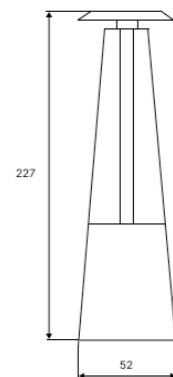

ADAM

УЛИЧНЫЙ ГАЗОВЫЙ ОБОГРЕВАТЕЛЬ ИЗ МЕТАЛЛА

Новинка сезона!

Уличный газовый обогреватель ADAM в форме пирамиды выполнен из устойчивых к огню материалов – металл, стеклянная трубка. Автоматическое выключение позволит избежать возгорания.

Диаметр обогреваемой территории 5 метров.

Идеально подходит под любой наш обеденный или лаунж комплект!

Создай свою семью ROYAL FAMILY!

ТЕХНИЧЕСКИЕ ХАРАКТЕРИСТИКИ:

Комплектация и Размеры (см):	Кол-во	Высота	Ширина	Глубина
Обогреватель	1	227	52	52

Каркас: металл
Цвет: черный
Топливо: сжиженный пропан-бутан
Тип розжига: импульсный

Тепловая мощность: от 5 до 13 кВт
Расход газа: 0,45-0,95 кг/ч
Колесики, шланг и регулятор в комплекте!
*Газовый баллон приобретается отдельно. Размеры подходящего баллона: до 27 л включительно, высота 59 см, диаметр 30 см

EVA

УЛИЧНЫЙ ГАЗОВЫЙ ОБОГРЕВАТЕЛЬ ИЗ НЕРЖАВЕЮЩЕЙ СТАЛИ

Новинка сезона!

Уличный газовый обогреватель EVA в форме пирамиды выполнен из нержавеющей стали, стеклянная трубка. Автоматическое выключение позволит избежать возгорания.

Диаметр обогреваемой территории 5 метров.

Идеально подходит под любой наш обеденный или лаунж комплект!

Создай свою семью ROYAL FAMILY!

ТЕХНИЧЕСКИЕ ХАРАКТЕРИСТИКИ:

Комплектация и Размеры (см):	Кол-во	Высота	Ширина	Глубина
Обогреватель	1	227	52	52

Каркас: нержавеющая сталь
Цвет: серебристый
Топливо: сжиженный пропан-бутан
Тип розжига: импульсный

Тепловая мощность: от 5 до 13 кВт
Расход газа: 0,45-0,95 кг/ч
Колесики, шланг и регулятор в комплекте!
*Газовый баллон приобретается отдельно. Размеры подходящего баллона: до 27 л включительно, высота 59 см, диаметр 30 см