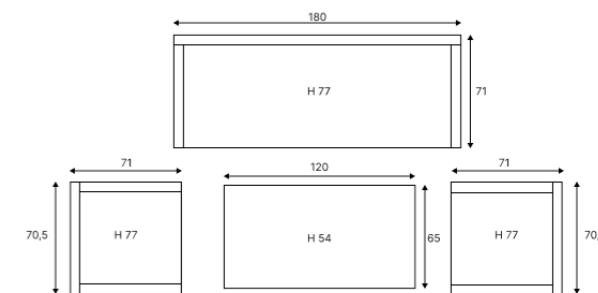

FELIX

ЛАУНЖ-ЗОНА ИЗ АЛЮМИНИЯ СО СТОЛЕШНИЦЕЙ ИЗ ЗАКАЛЕННОГО СТЕКЛА

Невероятно стильное и современное решение для Вашего уличного пространства!

Алюминиевый каркас антрацитового цвета делает мебель легкой и прочной одновременно, что позволяет использовать ее как на открытом воздухе, так и в помещении. Мебель выдерживает любые погодные условия, не выцветает на солнце и не ржавеет под дождем.

Идеально сочетается с комплектами ROYAL FAMILY из алюминия.

Создай свою семью ROYAL FAMILY!

ТЕХНИЧЕСКИЕ ХАРАКТЕРИСТИКИ:

Комплектация и Размеры (см): Кол-во Длина Ширина Высота

Диван	1	190,5	75	78
Стол	1	120	65	55
Кресло	2	70,5	75	78

Материалы:
Каркас – алюминий
Столешница – закаленное стекло
Подушки: чехол – olefin
наполнитель – поролон/синтетический пух

Цвет каркаса:
антрацит
Цвет подушек:
светло-серый
✂ Требуется сборка

*Водоотталкивающие подушки со съемными чехлами в комплекте

OLIVER

ЛАУНЖ-ЗОНА ИЗ АЛЮМИНИЯ СО СТОЛЕШНИЦЕЙ ИЗ ТИКА

Алюминиевый каркас и натурально дерево тик – это стиль, комфорт и функциональности! Лаунж-зона в современном стиле, которая точно не оставит Вас без внимания

Идеально сочетается с комплектами ROYAL FAMILY из алюминия.

Создай свою семью ROYAL FAMILY!

ТЕХНИЧЕСКИЕ ХАРАКТЕРИСТИКИ:

Комплектация и Размеры (см): Кол-во Длина Ширина Высота

Диван	1	180	71	77
Стол	1	120	65	54
Кресло	2	70,5	71	77

Материалы:
Каркас – алюминий
Столешница – тик
Подушки: чехол – olefin
наполнитель – поролон/синтетический пух

Цвет каркаса:
антрацит
Цвет подушек:
светло-серый
✂ Требуется сборка

*Водоотталкивающие подушки со съемными чехлами в комплекте