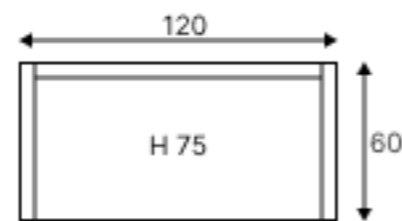

LANA

ДВУХМЕСТНЫЙ ДИВАН

Новинка сезона!

Комфортабельный диван станет центром Вашего outdoor-пространства, создавая идеальные условия для отдыха и общения в кругу близких и родных под ярким солнцем или в нежных вечерних лучах.

Удобная плотная подушка, которая идет в комплекте, обеспечит максимальный комфорт, позволяя Вам наслаждаться каждой минутой на свежем воздухе!

Идеально сочетается с JULY.

Собери свой комплект с диваном LANA!

ТЕХНИЧЕСКИЕ ХАРАКТЕРИСТИКИ:

Комплектация и Размеры (см): Кол-во Длина Ширина Высота

Двухместный диван	1	120	60	75

Материалы:
Материал дивана – высококачественный пластик, устойчивый ко всем погодным условиям
Подушки: чехол – Olefin наполнитель – поролон

Цвет дивана: графит/светло-серый
Цвет подушки: серый
Максимальная нагрузка: 120 кг на одно посадочное место

*Подушки со съёмными чехлами в комплекте

✂ Требуется сборка

LANA LUX

ДВУХМЕСТНЫЙ ДИВАН

Новинка сезона!

Комфортабельный диван станет центром вашего outdoor-пространства, создавая идеальные условия для отдыха и общения в кругу близких и родных под ярким солнцем или в нежных вечерних лучах.

Удобная плотная подушка и широкие подлокотники обеспечат максимальный комфорт, позволяя Вам наслаждаться каждой минутой на свежем воздухе!

Идеально сочетается с JULY и LANA.

Собери свой комплект с диваном LANA LUX!

ТЕХНИЧЕСКИЕ ХАРАКТЕРИСТИКИ:

Комплектация и Размеры (см): Кол-во Длина Ширина Высота

Двухместный диван	1	130	65	76

Материалы:
Материал дивана – высококачественный пластик, устойчивый ко всем погодным условиям
Подушки: чехол – Olefin наполнитель – поролон

Цвет дивана: коричневый
Цвет подушки: бежевый
Максимальная нагрузка: 120 кг на одно посадочное место

*Подушки со съёмными чехлами в комплекте

✂ Требуется сборка