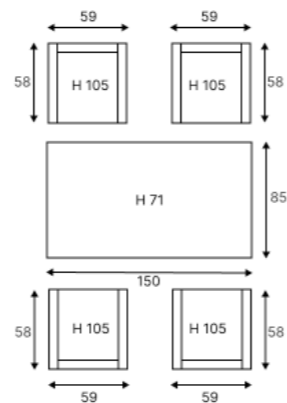

KIMBERLY

ОБЕДЕННЫЙ КОМПЛЕКТ НА 4 ПЕРСОНЫ С ПРЯМОУГОЛЬНЫМ СТОЛОМ ИЗ АКАЦИИ

Новинка сезона!

Откройте для себя идеальный обеденный комплект садовой мебели из акации, который подарит Вам комфорт и стиль на свежем воздухе.

Элегантный стол и складные кресла с регулируемой спинкой обеспечивают не только практичность, но и невероятное удовольствие во время каждой трапезы на любимой веранде или в саду.

Идеально сочетается с MICHELLE, SIERRA, NATALI, CHLOE, EMMA, BROOKLYN

Создай свою семью ROYAL FAMILY!

ТЕХНИЧЕСКИЕ ХАРАКТЕРИСТИКИ:

Комплектация и Размеры (см): Кол-во Длина Ширина Высота

Комплектация и Размеры (см):	Кол-во	Длина	Ширина	Высота
Стол	1	150	85	71
Кресло	4	59	58	105

Материалы:
Каркас – акация (teaklook)
Столешница – акация (teaklook)
Подушки: чехол – Olefin
наполнитель – поролон

Цвет каркаса: акация (teaklook)

Цвет подушек: серый

Требуется сборка

*Водоотталкивающие подушки со съемными чехлами в комплекте

KIMBERLY

ОБЕДЕННЫЙ КОМПЛЕКТ НА 4 ПЕРСОНЫ С ОВАЛЬНЫМ СТОЛОМ ИЗ АКАЦИИ

Новинка сезона!

Откройте для себя идеальный обеденный комплект садовой мебели из акации, который подарит Вам комфорт и стиль на свежем воздухе.

Элегантный стол и складные кресла с регулируемой спинкой обеспечивают не только практичность, но и невероятное удовольствие во время каждой трапезы на любимой веранде или в саду.

Идеально сочетается с MICHELLE, SIERRA, NATALI, CHLOE, EMMA, BROOKLYN

Создай свою семью ROYAL FAMILY!

ТЕХНИЧЕСКИЕ ХАРАКТЕРИСТИКИ:

Комплектация и Размеры (см): Кол-во Длина Ширина Высота

Комплектация и Размеры (см):	Кол-во	Длина	Ширина	Высота
Стол	1	150	85	71
Кресло	4	59	58	105

Материалы:
Каркас – акация (teaklook)
Столешница – акация (teaklook)
Подушки: чехол – Olefin
наполнитель – поролон

Цвет каркаса: акация (teaklook)

Цвет подушек: серый