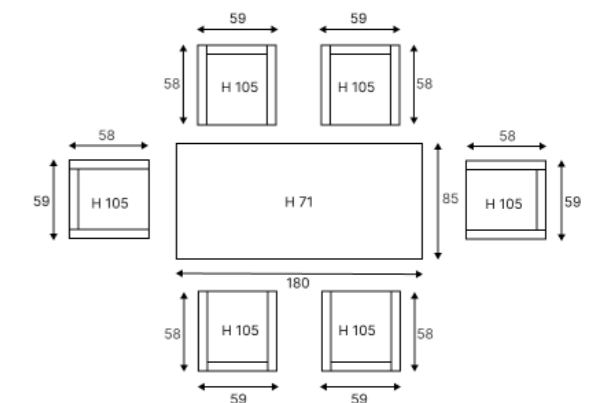

KIMBERLY

ОБЕДЕННЫЙ КОМПЛЕКТ НА 6 ПЕРСОН С ПРЯМОУГОЛЬНЫМ СТОЛОМ ИЗ АКАЦИИ

Новинка сезона!

Откройте для себя идеальный обеденный комплект садовой мебели из акации, который подарит Вам комфорт и стиль на свежем воздухе.

Элегантный стол и складные кресла с регулируемой спинкой обеспечивают не только практичность, но и невероятное удовольствие во время каждой трапезы на любимой веранде или в саду.

Идеально сочетается с MICHELLE, SIERRA, NATALI, CHLOE, EMMA, BROOKLYN.

Создай свою семью ROYAL FAMILY!

ТЕХНИЧЕСКИЕ ХАРАКТЕРИСТИКИ:

Комплектация и Размеры (см): Кол-во Длина Ширина Высота

Стол	1	180	85	71
Кресло	6	59	58	105

Материалы:

Каркас – акация (teaklook)
Столешница – акация (teaklook)
Подушки: чехол – Olefin
наполнитель – поролон

Цвет каркаса: акация (teaklook)

Цвет подушек: серый

Требуется сборка

*Водоотталкивающие подушки со съёмными чехлами в комплекте

KIMBERLY

ОБЕДЕННЫЙ КОМПЛЕКТ НА 6 ПЕРСОН С ОВАЛЬНЫМ СТОЛОМ ИЗ АКАЦИИ

Новинка сезона!

Откройте для себя идеальный обеденный комплект садовой мебели из акации, который подарит Вам комфорт и стиль на свежем воздухе.

Элегантный стол и складные кресла с регулируемой спинкой обеспечивают не только практичность, но и невероятное удовольствие во время каждой трапезы на любимой веранде или в саду.

Идеально сочетается с MICHELLE, SIERRA, NATALI, CHLOE, EMMA, BROOKLYN.

Создай свою семью ROYAL FAMILY!

ТЕХНИЧЕСКИЕ ХАРАКТЕРИСТИКИ:

Комплектация и Размеры (см): Кол-во Длина Ширина Высота

Стол	1	180	85	71
Кресло	6	59	58	105

Материалы:

Каркас – акация (teaklook)
Столешница – акация (teaklook)
Подушки: чехол – Olefin
наполнитель – поролон

Цвет каркаса: акация (teaklook)

Цвет подушек: серый

Требуется сборка

*Водоотталкивающие подушки со съёмными чехлами в комплекте