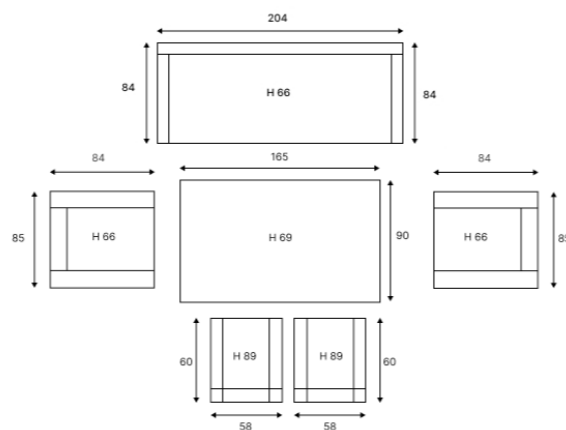

ТЕХНИЧЕСКИЕ ХАРАКТЕРИСТИКИ:

Комплектация и Размеры (см): Кол-во Длина Ширина Высота

Диван 3-х местный	1	204	84	66
Кресло	2	85	84	66
Кресло	2	58	60	89
Стол	1	165	90	69

Материалы:
Каркас – сталь
Плетение – искусственный ротанг
Столешница – закаленное стекло
Подушки: чехол – Olefin
наполнитель – поролон/синтетический пух

Цвет плетения:
серый
Цвет подушек:
серый
✂ **Требуется сборка**

*Водоотталкивающие подушки со съемными чехлами в комплекте