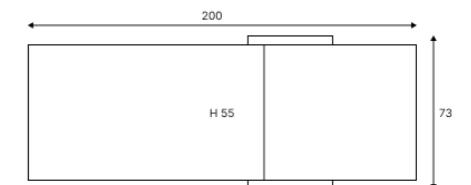

Цвет обивки:

черный

*Водоотталкивающий матрас со съемным чехлом в комплекте