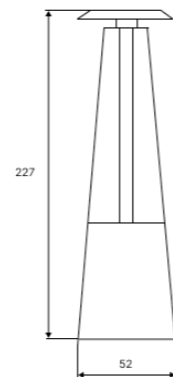

ADAM

УЛИЧНЫЙ ГАЗОВЫЙ ОБОГРЕВАТЕЛЬ ИЗ МЕТАЛЛА

Новинка сезона!

Уличный газовый обогреватель ADAM в форме пирамиды выполнен из устойчивых к огню материалов – металл, стеклянная трубка. Автоматическое выключение позволит избежать возгорания.

Диаметр обогреваемой территории 5 метров.

Идеально подходит под любой наш обеденный или лаунж комплект!

Создай свою семью ROYAL FAMILY!

ТЕХНИЧЕСКИЕ ХАРАКТЕРИСТИКИ:

Комплектация и Размеры (см):	Кол-во	Высота	Ширина	Глубина
Обогреватель	1	227	52	52

Каркас: металл
Цвет: черный
Топливо: сжиженный пропан-бутан
Тип розжига: импульсный

Тепловая мощность: от 5 до 13 кВт
Расход газа: 0,45-0,95 кг/ч
Колесики, шланг и регулятор в комплекте!
*Газовый баллон приобретается отдельно. Размеры подходящего баллона: до 27 л включительно, высота 59 см, диаметр 30 см

EVA

УЛИЧНЫЙ ГАЗОВЫЙ ОБОГРЕВАТЕЛЬ ИЗ НЕРЖАВЕЮЩЕЙ СТАЛИ

Новинка сезона!

Уличный газовый обогреватель EVA в форме пирамиды выполнен из нержавеющей стали, стеклянная трубка. Автоматическое выключение позволит избежать возгорания.

Диаметр обогреваемой территории 5 метров.

Идеально подходит под любой наш обеденный или лаунж комплект!

Создай свою семью ROYAL FAMILY!

ТЕХНИЧЕСКИЕ ХАРАКТЕРИСТИКИ:

Комплектация и Размеры (см):	Кол-во	Высота	Ширина	Глубина
Обогреватель	1	227	52	52

Каркас: нержавеющая сталь
Цвет: серебристый
Топливо: сжиженный пропан-бутан
Тип розжига: импульсный

Тепловая мощность: от 5 до 13 кВт
Расход газа: 0,45-0,95 кг/ч
Колесики, шланг и регулятор в комплекте!
*Газовый баллон приобретается отдельно. Размеры подходящего баллона: до 27 л включительно, высота 59 см, диаметр 30 см