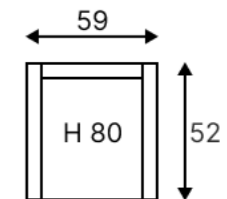

ARIA

ОБЕДЕННЫЙ СТУЛ

Новинка сезона!

Преобразите Ваше заведение с нашим обеденным стулом ARIA, который сочетает в себе стиль и функциональность!

Стул ARIA станет отличным дополнением для любого экстерьера, благодаря уникальному дизайну и разнообразию ярких цветов. Облегченная конструкция позволяет менять расстановку, а прочные материалы обеспечивают долговечность даже при высокой нагрузке.

Создайте атмосферу уюта и стиля с нашим пластиковым стулом ARIA – комфорт и эстетика в каждом элементе!

ТЕХНИЧЕСКИЕ ХАРАКТЕРИСТИКИ:

Комплектация и Размеры (см): Кол-во Длина Ширина Высота

Стул	1	53	56	80

Материалы:
Материал стула – высококачественный пластик, устойчивый ко всем погодным условиям

Цвет стула: белый/черный /мята/сатин/нефрит /лаванда

MAY

ОБЕДЕННЫЙ СТУЛ

Новинка сезона!

Стул MAY – элегантность и комфорт в каждом элементе!

Этот стул не только привлекает внимание своим современным дизайном, но и предлагает непревзойденный комфорт.

Создайте атмосферу уюта и стиля с нашим пластиковым стулом MAY – комфорт и эстетика в каждом элементе!

ТЕХНИЧЕСКИЕ ХАРАКТЕРИСТИКИ:

Комплектация и Размеры (см): Кол-во Длина Ширина Высота

Стул	1	52	59	80

Материалы:
Материал стула – высококачественный пластик, устойчивый ко всем погодным условиям

Цвет стула: белый/черный