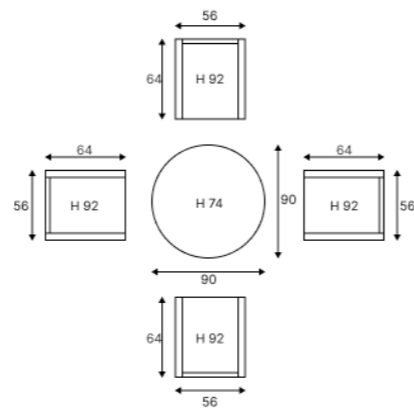

WILHELM

КОМПЛЕКТ ИЗ ЛИТОГО АЛЮМИНИЯ С КРУГЛЫМ СТОЛОМ НА 4 ПЕРСОНЫ

Новинка сезона!

Легкий и устойчивый к атмосферным воздействиям комплект из литого алюминия, который прекрасно подойдет для любого сезона.

Этот набор станет Вашим любимым местом для отдыха – наслаждайтесь уютными вечерами с друзьями или спокойным утром с чашечкой кофе на террасе!

Идеально сочетается со всеми комплектами из литого алюминия.

Стол и кресла можно приобрести отдельно!

Создай свою семью ROYAL FAMILY!

ТЕХНИЧЕСКИЕ ХАРАКТЕРИСТИКИ:

Комплектация и Размеры (см): Кол-во Длина Ширина Высота

Комплектация и Размеры (см):	Кол-во	Длина	Ширина	Высота
Стол	1	90	90	74
Кресло	4	56	64	92

Материалы:

Каркас – алюминий
Столешница – алюминий
Подушки: чехол – olefin
наполнитель – поролон

*Водоотталкивающие подушки со съемными чехлами в комплекте

Цвет каркаса:
бронзовый

Цвет подушек:
бежевый

✂ Требуется сборка

WILHELM

КОМПЛЕКТ ИЗ ЛИТОГО АЛЮМИНИЯ С КРУГЛЫМ СТОЛОМ НА 6 ПЕРСОН

Новинка сезона!

Легкий и устойчивый к атмосферным воздействиям комплект из литого алюминия, который прекрасно подойдет для любого сезона.

Этот набор станет Вашим любимым местом для отдыха – наслаждайтесь уютными вечерами с друзьями или спокойным утром с чашечкой кофе на террасе!

Идеально сочетается со всеми комплектами из литого алюминия.

Стол и кресла можно приобрести отдельно!

Создай свою семью ROYAL FAMILY!

ТЕХНИЧЕСКИЕ ХАРАКТЕРИСТИКИ:

Комплектация и Размеры (см): Кол-во Длина Ширина Высота

Комплектация и Размеры (см):	Кол-во	Длина	Ширина	Высота
Стол	1	150	150	72
Кресло	6	56	64	92

Материалы:

Каркас – алюминий
Столешница – алюминий
Подушки: чехол – olefin
наполнитель – поролон

*Водоотталкивающие подушки со съемными чехлами в комплекте

Цвет каркаса:
бронзовый

Цвет подушек:
бежевый

✂ Требуется сборка