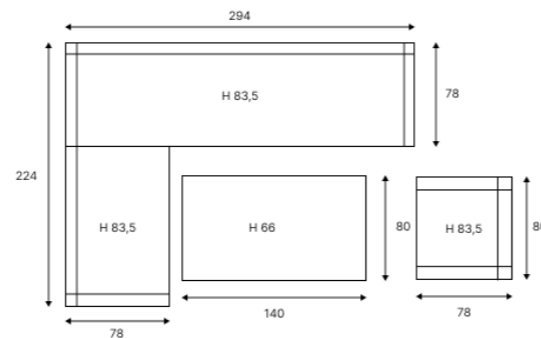

ТЕХНИЧЕСКИЕ ХАРАКТЕРИСТИКИ:

Комплектация и Размеры (см):	Кол-во	Длина	Ширина	Высота
Стол	1	140	80	66
Диван	1	294/224	78	83,5
Кресло	1	80	78	83,5

Материалы:
Каркас – акация
Столешница – акация
Подушки: чехол – Olefin
наполнитель – поролон

*Водоотталкивающие подушки со съёмными чехлами в комплекте

Цвет каркаса:
натуральный

Цвет подушек:
серый

✂ Требуется сборка