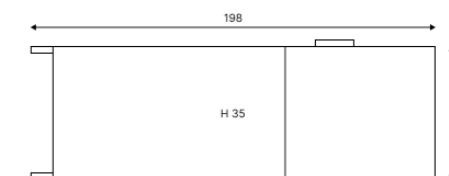

AGATA

ШЕЗЛОНГ НА КОЛЕСИКАХ ИЗ ИСКУССТВЕННОГО РОТАНГА КОРИЧНЕВЫЙ

Новинка сезона!

Создайте свой идеальный отдых вместе с шезлонгами от ROYAL FAMILY!

Регулируемая спинка, плотный матрас и колесики для удобного перемещения делают этот шезлонг лучшим решением летнего сезона. Идеально сочетается со всеми комплектами бренда ROYAL FAMILY из искусственного ротанга в коричневом цвете.

Создай свою семью ROYAL FAMILY!

ТЕХНИЧЕСКИЕ ХАРАКТЕРИСТИКИ:

Комплектация и Размеры (см): Кол-во Диаметр Ширина Высота

Шезлонг	1	198	64	35

Материалы:
Каркас – сталь
Плетение – искусственный ротанг
Матрас: чехол – Olefin
наполнитель – поролон

Цвет шезлонга:
коричневый
Цвет матраса:
бежевый

*Водоотталкивающий матрас со съемным чехлом в комплекте

Можно приобрести без матраса!

AGATA

ШЕЗЛОНГ НА КОЛЕСИКАХ ИЗ ИСКУССТВЕННОГО РОТАНГА БЕЖЕВЫЙ

Новинка сезона!

Создайте свой идеальный отдых вместе с шезлонгами от ROYAL FAMILY!

Идеально сочетается со всеми комплектами бренда ROYAL FAMILY из искусственного ротанга в бежевом цвете.

Создай свою семью ROYAL FAMILY!

ТЕХНИЧЕСКИЕ ХАРАКТЕРИСТИКИ:

Комплектация и Размеры (см): Кол-во Диаметр Ширина Высота

Шезлонг	1	198	64	35

Материалы:
Каркас – сталь
Плетение – искусственный ротанг
Матрас: чехол – Olefin
наполнитель – поролон

Цвет шезлонга:
бежевый
Цвет матраса:
светло-серый

*Водоотталкивающий матрас со съемным чехлом в комплекте

Можно приобрести без матраса!