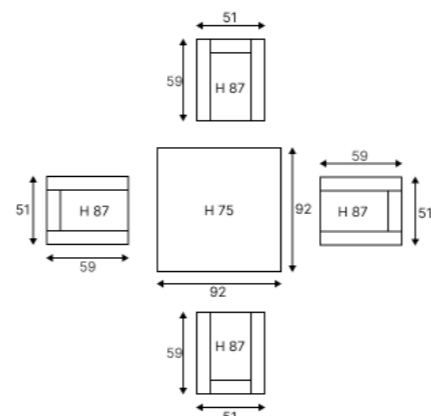

AMELIA

ОБЕДЕННЫЙ КОМПЛЕКТ НА 4 ПЕРСОНЫ ИЗ ИСКУССТВЕННОГО РОТАНГА И ПОЛИВУДА

Новинка сезона!

Обеденный комплект AMELIA – Ваш ключ к идеальному отдыху!

Роскошные вставки и прочная столешница из поливуда не только выглядят невероятно, но и гарантируют практичность на каждый день, а насыщенные текстуры ротанга привлекут внимание своим ярким и уникальным плетением.

Идеально сочетается с ZORRO, ZORRO WOOD, KARL, VIOLETTA, ZOYA, GRAND VICKY, FIONA

Создай свою семью ROYAL FAMILY!

ТЕХНИЧЕСКИЕ ХАРАКТЕРИСТИКИ:

Комплектация и Размеры (см): Кол-во Длина Ширина Высота

Стол	1	92	92	75
Кресло	4	51	59	87

Материалы:
Каркас – сталь
Плетение – искусственный ротанг
Столешница – поливуд
Подлокотники – поливуд

Подушки: чехол – Olefin
наполнитель – поролон
*Водоотталкивающие подушки со съемными чехлами в комплекте

✂ Требуется сборка

Цвет плетения:
коричневый/серый/бежевый

Цвет подушек:
бежевый/серый/светло-серый

AMELIA

ОБЕДЕННЫЙ КОМПЛЕКТ НА 6 ПЕРСОН ИЗ ИСКУССТВЕННОГО РОТАНГА И ПОЛИВУДА

Новинка сезона!

Обеденный комплект AMELIA – Ваш ключ к идеальному отдыху!

Роскошные вставки и прочная столешница из поливуда не только выглядят невероятно, но и гарантируют практичность на каждый день, а насыщенные текстуры ротанга привлекут внимание своим ярким и уникальным плетением.

Идеально сочетается с ZORRO, ZORRO WOOD, KARL, VIOLETTA, ZOYA, GRAND VICKY, FIONA

Создай свою семью ROYAL FAMILY!

ТЕХНИЧЕСКИЕ ХАРАКТЕРИСТИКИ:

Комплектация и Размеры (см): Кол-во Длина Ширина Высота

Стол	1	150	90	75
Кресло	6	51	59	87

Материалы:
Каркас – сталь
Плетение – искусственный ротанг
Столешница – поливуд
Подлокотники – поливуд

Подушки: чехол – Olefin
наполнитель – поролон
*Водоотталкивающие подушки со съемными чехлами в комплекте

✂ Требуется сборка