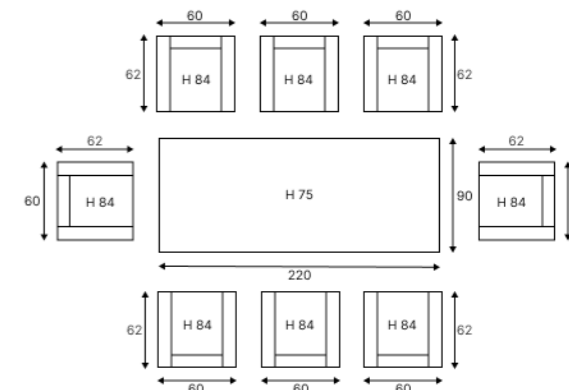

ТЕХНИЧЕСКИЕ ХАРАКТЕРИСТИКИ:

Комплектация и Размеры (см): Кол-во Длина Ширина Высота

Стол	1	220	90	75
Кресло	6	60	62	84

Материалы:
Каркас – акация (teaklook)
Столешница – акация (teaklook)
Обивка – роуп (уличная веревка)
Подушки: чехол – Olefin
наполнитель – поролон/синтетический пух

Цвет каркаса:
акация (teaklook)
Цвет обивки:
бежевый
Цвет подушек:
кремовый

*Водоотталкивающие подушки со съёмными чехлами в комплекте

✂ Требуется сборка