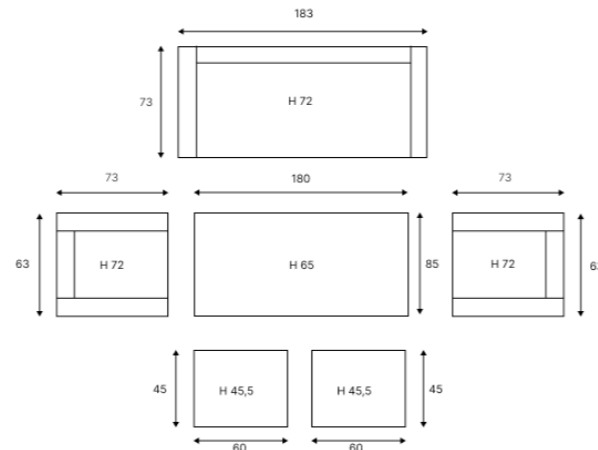

ТЕХНИЧЕСКИЕ ХАРАКТЕРИСТИКИ:

Комплектация и Размеры (см): Кол-во Длина Ширина Высота

Комплектация и Размеры (см):	Кол-во	Длина	Ширина	Высота
Стол	1	180	85	65
Диван	1	183	73	72
Кресло	2	63	73	72
Пуф	2	60	45	45,5

Материалы:
Каркас – акация (teaklook)
Столешница – акация (teaklook)
Обивка – роуп (уличная веревка)
Подушки: чехол – Olefin
наполнитель – поролон/синтетический пух

Цвет каркаса:
акация (teaklook)
Цвет обивки:
бежевый
Цвет подушек:
кремовый

*Водоотталкивающие подушки со съемными чехлами в комплекте

✂ Требуется сборка