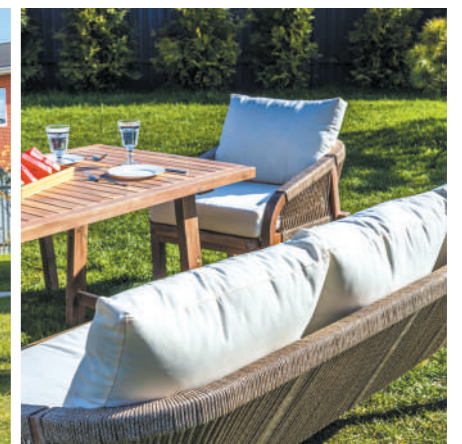

ТЕХНИЧЕСКИЕ ХАРАКТЕРИСТИКИ:

Комплектация и Размеры (см): Кол-во Длина Ширина Высота

Комплектация и Размеры (см):	Кол-во	Длина	Ширина	Высота
Журнальный столик	1	130	70	33
Диван	1	183	73	72
Кресло	2	63	73	72

Материалы:
Каркас – акация (teaklook)
Столешница – акация (teaklook)
Обивка – роуп (уличная веревка)
Подушки: чехол – Olefin
наполнитель – поролон/синтетический пух

Цвет каркаса:
акация (teaklook)
Цвет обивки:
бежевый
Цвет подушек:
кремовый

*Водоотталкивающие подушки со съемными чехлами в комплекте

✂ Требуется сборка