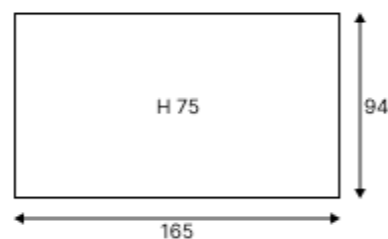

ТЕХНИЧЕСКИЕ ХАРАКТЕРИСТИКИ:

Комплектация и Размеры (см):	Кол-во	Длина	Ширина	Высота
Стол	1	165	94	75

Материалы:
Материал стола – высококачественный пластик, устойчивый ко всем погодным условиям

Цвет стола: графит /светло-серый /коричневый
✂ Требуется сборка