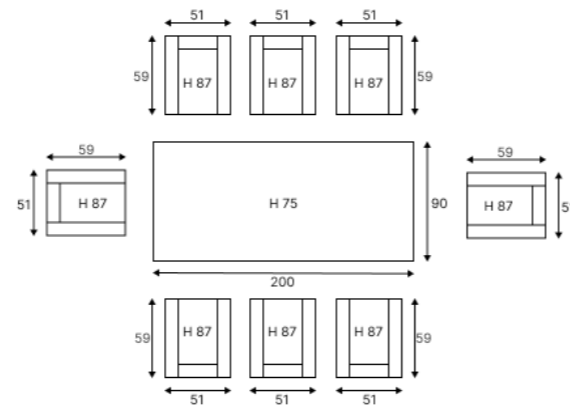

Цвет подушек:
бежевый/серый/светло-серый