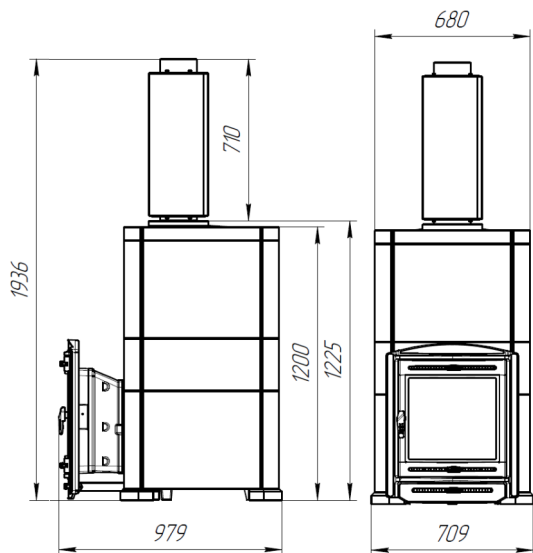

Вкладыш в паспорт банная печь «Эйфория 45» в облицовке «Империя»

Диаметр патрубка дымохода **170мм** (внешний) / **150мм** (внутренний)

Рекомендуемый диаметр чугунного дымохода **130мм**

Внутренняя комбинированная каменка с литым дном из коррозионностойкой легированной стали 20X13Л массой **82кг**

Материал дверки, купола и корпуса **чугун ЧХ-1**

Сауна, Хаммам, Русская баня - **3 режима**

Объем парной **35-45м³**

Толщина топки **10-15мм**

Изменения цвета, фактуры и поверхностные повреждения окрашенных элементов печи не являются гарантийным случаем. Гарантия не распространяется на уплотнители (печные шнуры) и стекла, которые являются расходным материалом и подлежат замене владельцем печи по мере необходимости

*На печи, используемые в коммерческих целях, гарантия не распространяется.

Печь банная «Эйфория 45» в облицовке «Империя»

Технические характеристики модели

- Объем внутренней каменки 26л
- Объем топки 61л
- Рекомендуемая длина дров до 500мм
- Толщина топки 10-15мм
- Размер экрана 380x357мм
- Масса камней в закрытой внутренней каменке 50-55кг
- Объем корзины 71л
- Масса камней в корзине 113кг
- Масса печи в сборе 808кг
- Размер печи в сборе (ВхДхШ) 1936x979x709мм