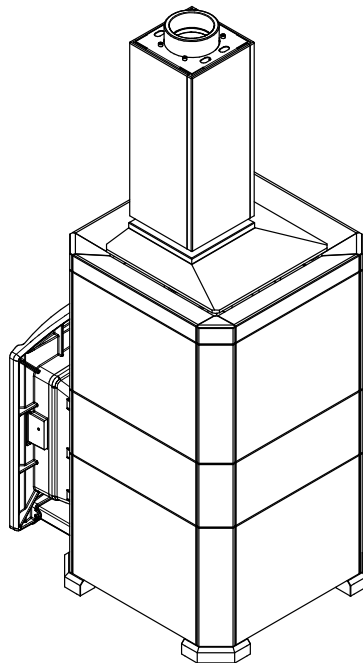

Вкладыш в паспорт банная печь «Эйфория 45» в облицовке «Империя»

Диаметр патрубка дымохода **170мм** (внешний) / **150мм** (внутренний)

Рекомендуемый диаметр чугунного дымохода **130мм**

Внутренняя комбинированная каменка с литым дном из коррозионностойкой легированной стали 20X13Л массой **82кг**

Материал дверки, купола и корпуса **чугун ЧХ-1**

Сауна, Хаммам, Русская баня - **3 режима**

Объем парной **35-45м³**

Толщина топки **10-15мм**

Изменения цвета, фактуры и поверхностные повреждения окрашенных элементов печи не являются гарантийным случаем. Гарантия не распространяется на уплотнители (печные шнуры) и стекла, которые являются расходным материалом и подлежат замене владельцем печи по мере необходимости

*На печи, используемые в коммерческих целях, гарантия не распространяется.

Печь банная «Эйфория 45» в облицовке «Империя»

Технические характеристики модели

- Объем внутренней каменки 26л
- Объем топки 61л
- Рекомендуемая длина дров до 500мм
- Толщина топки 10-15мм
- Размер экрана 380x357мм
- Масса камней в закрытой внутренней каменке 50-55кг
- Объем корзины 71л
- Масса камней в корзине 113кг
- Масса печи в сборе 808кг
- Размер печи в сборе (ВхДхШ) 1936x979x709мм

Сборка печь банная «Эйфория 45» в облицовке «Империя»

1. Корпус
2. Купол
3. Заливная горловина(нерж)
4. Каменка
5. Паровая пушка
6. Корзина
7. Ножка
8. Колосниковое дно
9. Зольник
10. Нижний воздуховод
11. Удлинитель колосникового дна
12. Портал
13. Дверь
14. Ручка регулировки подачи воздуха
15. Каменная облицовка "Империя"
16. Чугунный стартовый дымоход Ф150
17. Чугунный дымоход Ф150
18. Натрубное крепление каменной облицовки
19. Каменная облицовка дымохода "Империя"