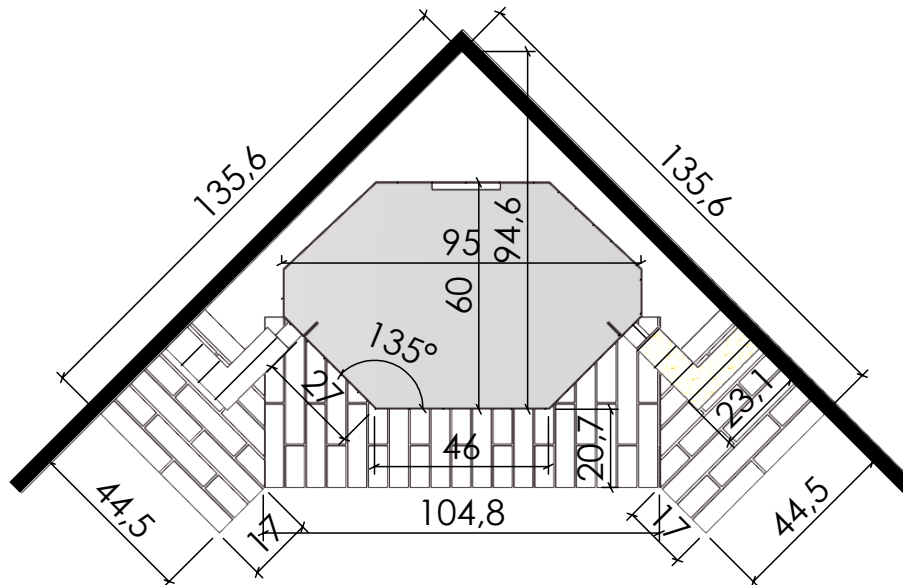

04/05/2021

Chazelles

Devis :  
2101525

**POLEXCER**

**Habillage sur mesure**  
**STATUS EDILKAMINI**

**GRILLES D'AÉRATION NON INTÉGRÉES AU PROJET.**

**Nous vous rappelons l'obligation légale qui est de 600cm<sup>2</sup> minimum en partie basse et 700cm<sup>2</sup> minimum en partie haute de l'ouvrage.**