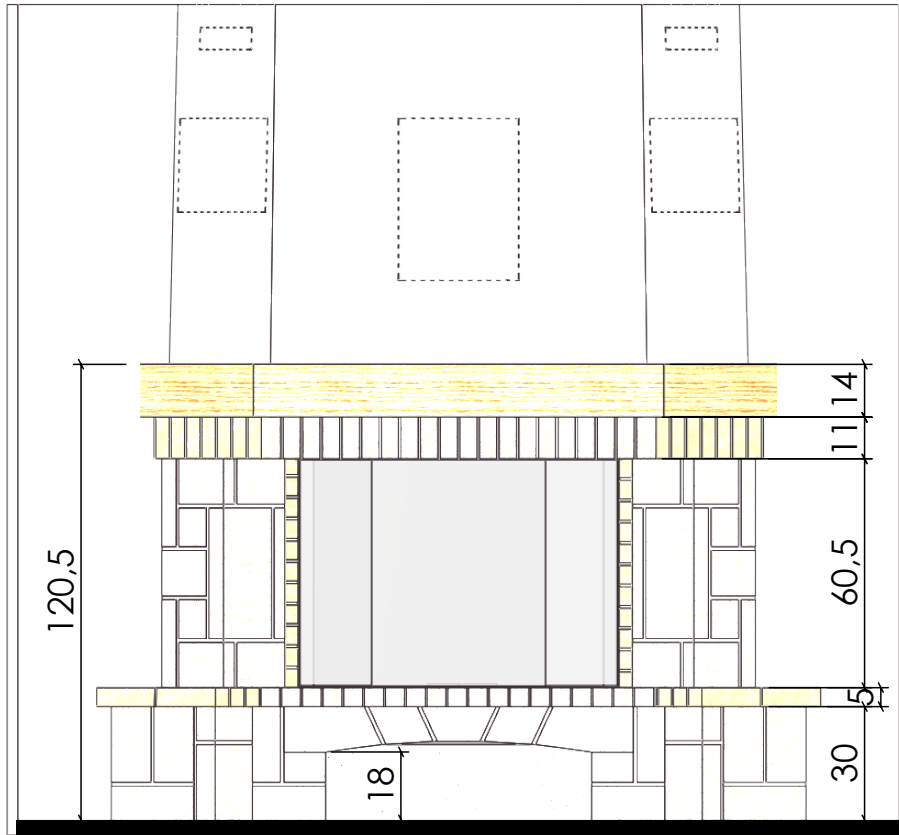

04/05/2021

Chazelles

Devis :  
2101525

**POLEXCER**

**Habillage sur mesure**  
**STATUS EDILKAMINI**

**GRILLES D'AÉRATION NON INTÉGRÉES AU PROJET.**

**Nous vous rappelons l'obligation légale qui est de 600cm<sup>2</sup> minimum en partie basse et 700cm<sup>2</sup> minimum en partie haute de l'ouvrage.**